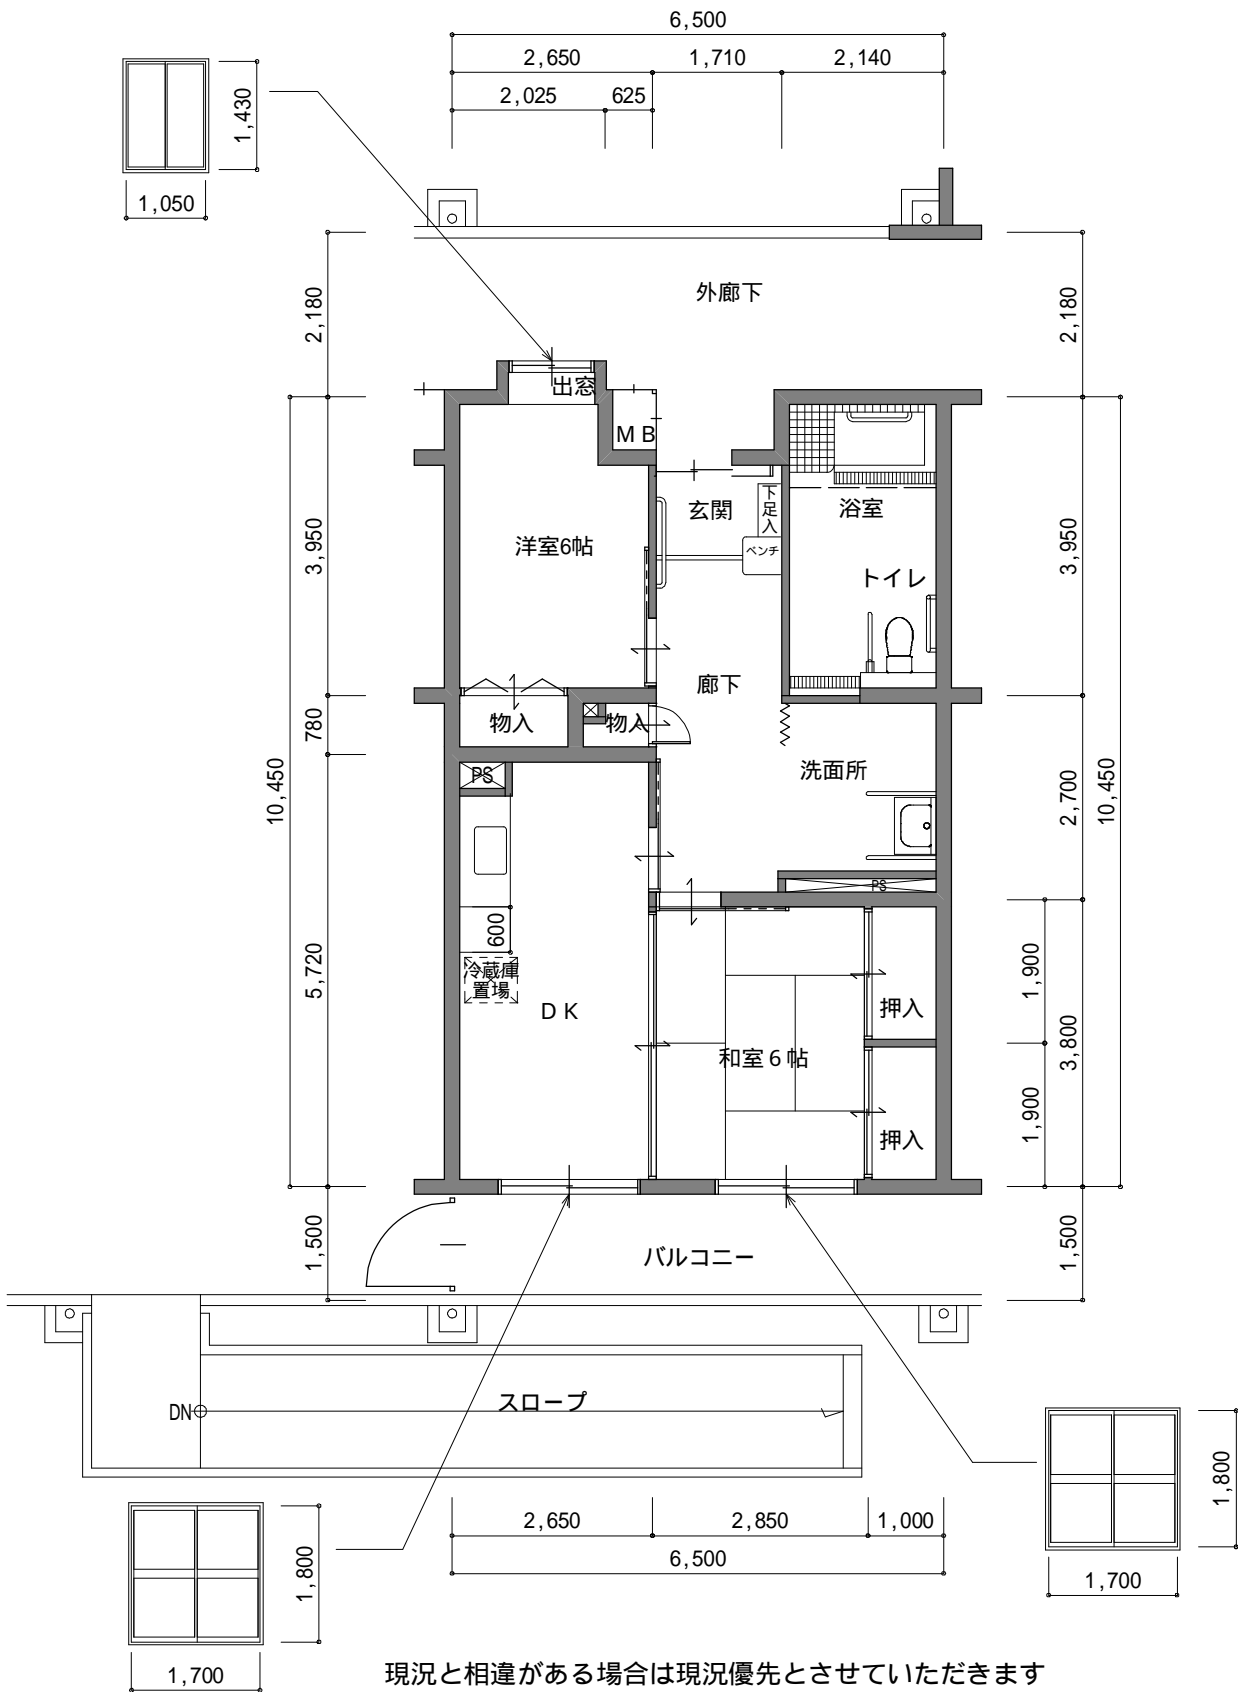

県営 狭山柏原 住宅 Iタイプ

現況と相違がある場合は現況優先とさせていただきます