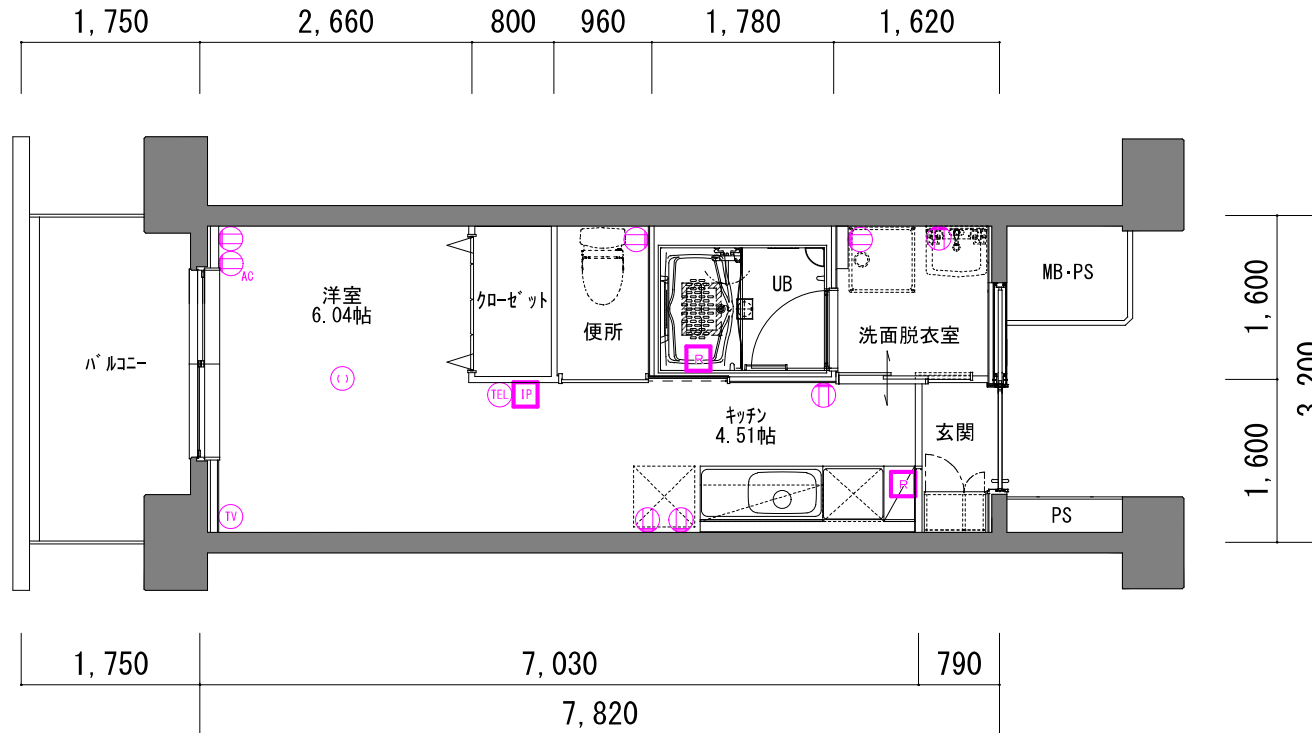

上尾シラコバト住宅 A棟

1R Dタイプ

凡例 ※1帖=1.62㎡

Ⓛ	一般用コンセント	Ⓞ	照明持込必要箇所
Ⓛ _{AC}	エアコン用コンセント	Ⓛ _P	インターホン
TEL	電話ユニット付コンセント	R	給湯器リモコン
TV	テレビユニット付コンセント		

現況と相違がある場合は現況優先とさせていただきます。

※反転している住戸あり