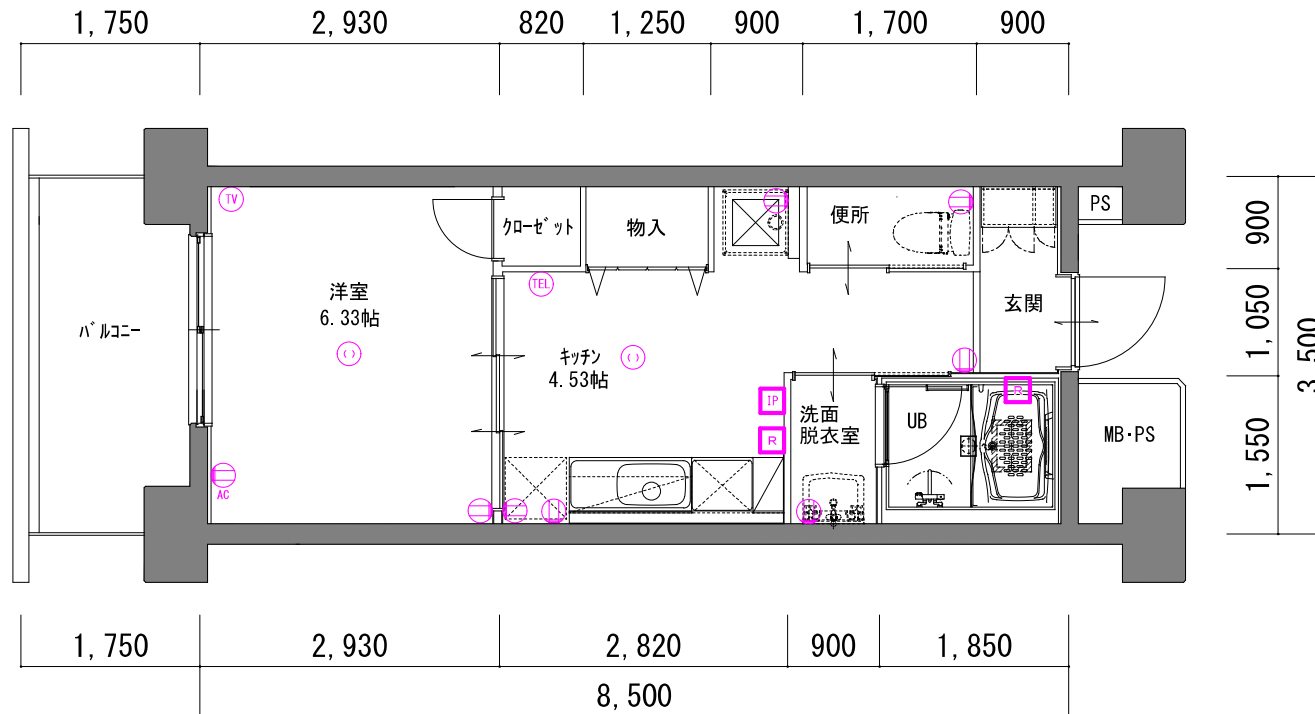

上尾シラコバト住宅 A棟

1K Eタイプ

凡例 ※住戸は基本洋室ですが、2階のみ和室となります。
 ※1帖=1.62㎡

Ⓜ	一般用コンセント	○	照明持込必要箇所
Ⓜ _{AC}	エアコン用コンセント	IP	インターホン
TEL	電話ユニット付コンセント	IR	給湯器リモコン
TV	テレビユニット付コンセント		

現況と相違がある場合は現況優先とさせていただきます。