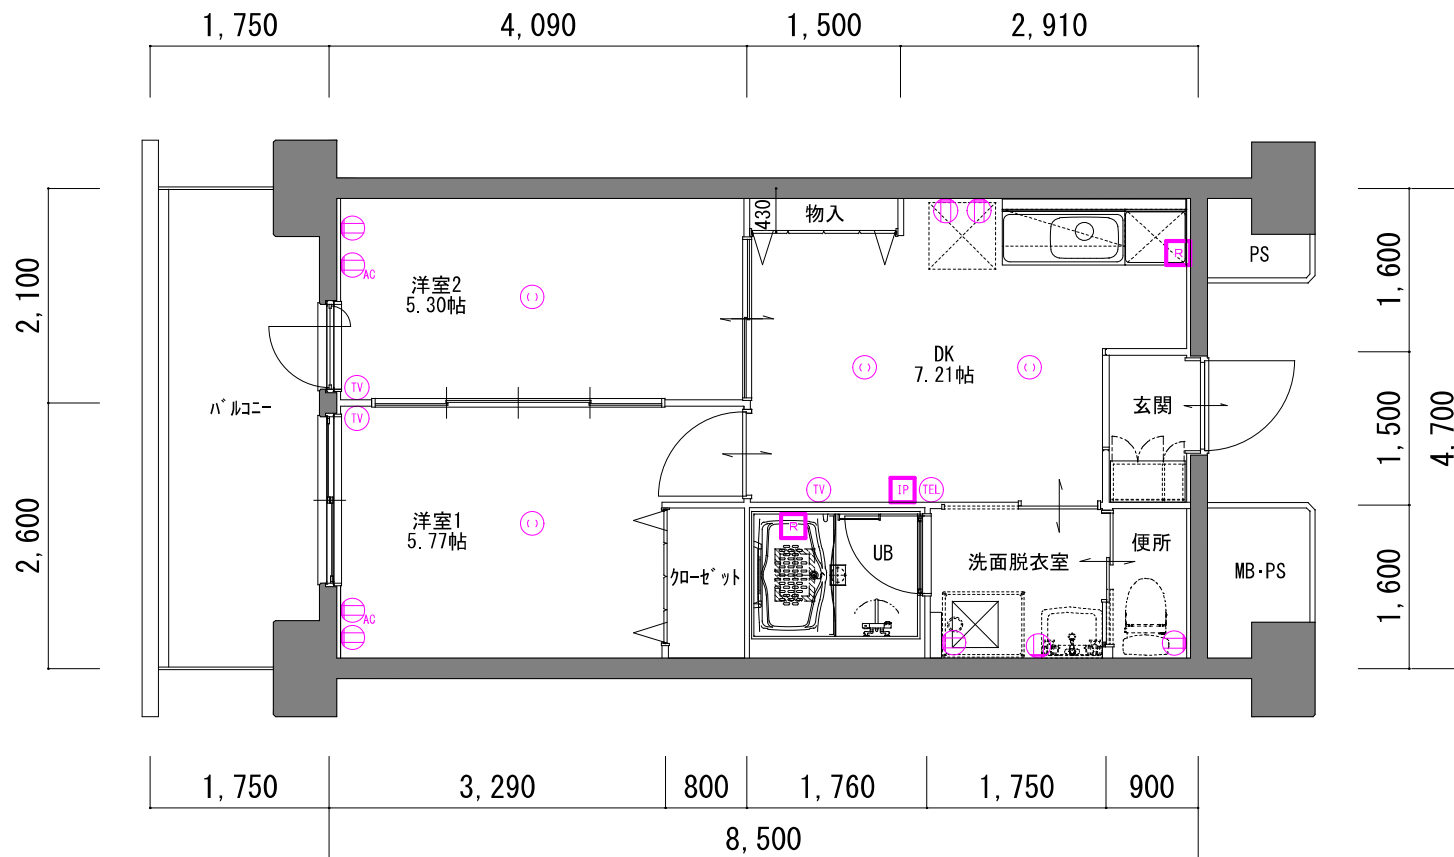

# 上尾シラコバト住宅 A棟

## 2DK Fタイプ

凡例 ※住戸は基本洋室ですが、2階洋室1のみ和室となります。  
 ※1帖=1.62㎡

Ⓛ	一般用コンセント	Ⓢ	照明持込必要箇所
Ⓛ <sub>AC</sub>	エアコン用コンセント	IP	インターホン
TEL	電話ユニット付コンセント	R	給湯器リモコン
TV	テレビユニット付コンセント		

現況と相違がある場合は現況優先とさせていただきます。