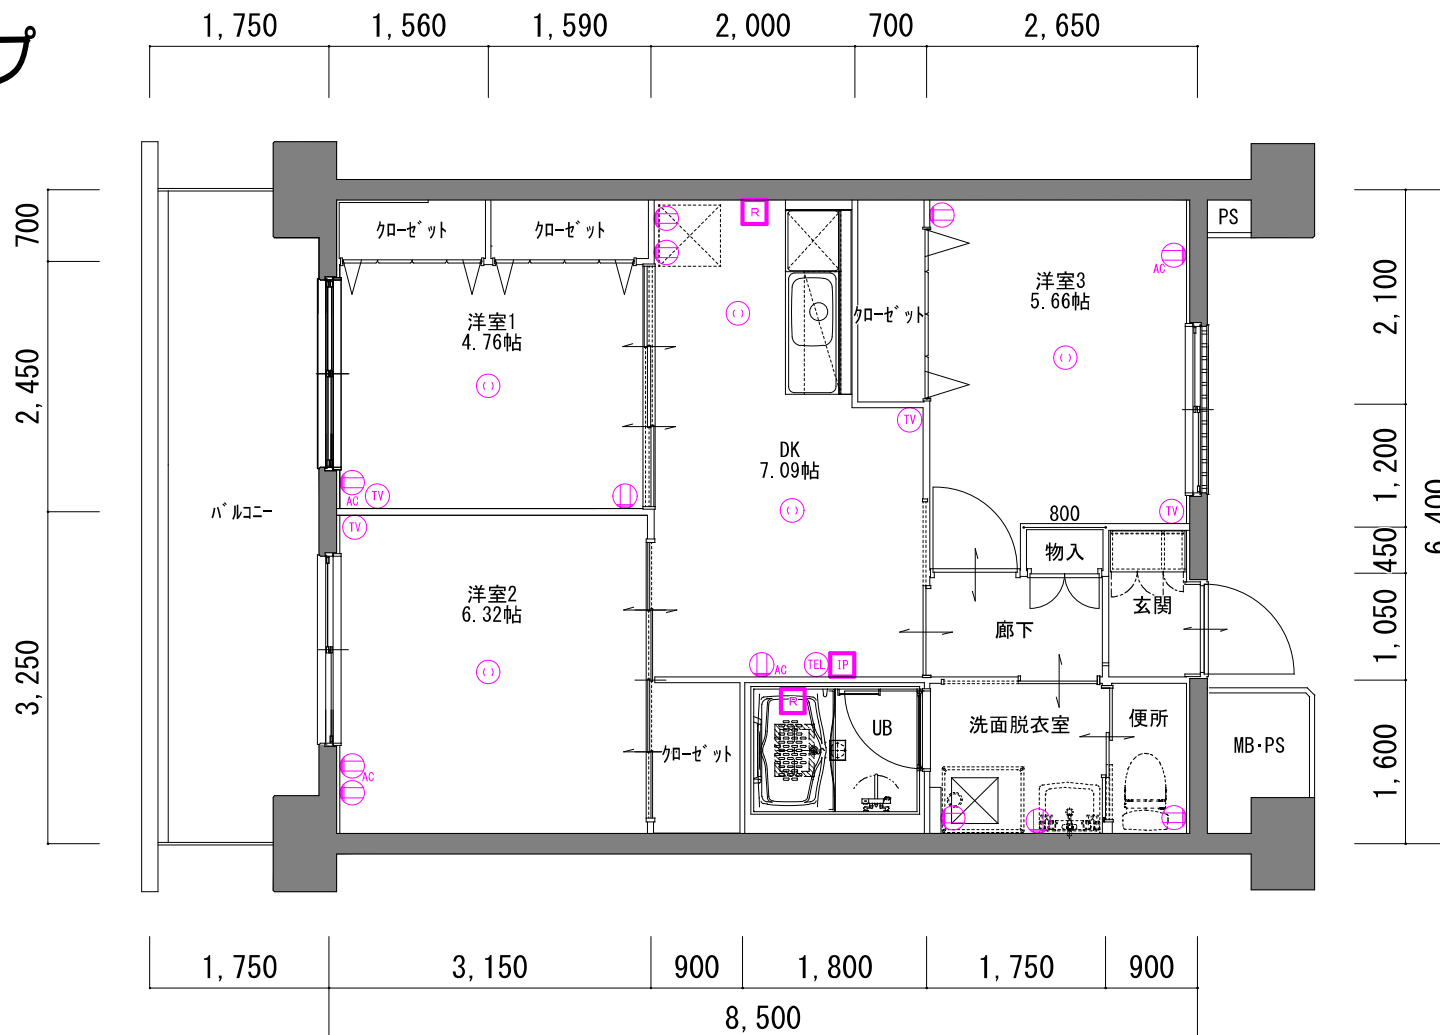

上尾シラコバト住宅 A棟

3DK Gタイプ

凡例 ※住戸は基本洋室ですが、2階洋室2のみ和室となります。
 ※1帖=1.62㎡

Ⓜ	一般用コンセント	Ⓛ	照明持込必要箇所
Ⓜ _{AC}	エアコン用コンセント	Ⓜ _{IP}	インターホン
Ⓜ _{TEL}	電話ユニット付コンセント	Ⓜ _R	給湯器リモコン
Ⓜ _{TV}	テレビユニット付コンセント		

現況と相違がある場合は現況優先とさせていただきます。