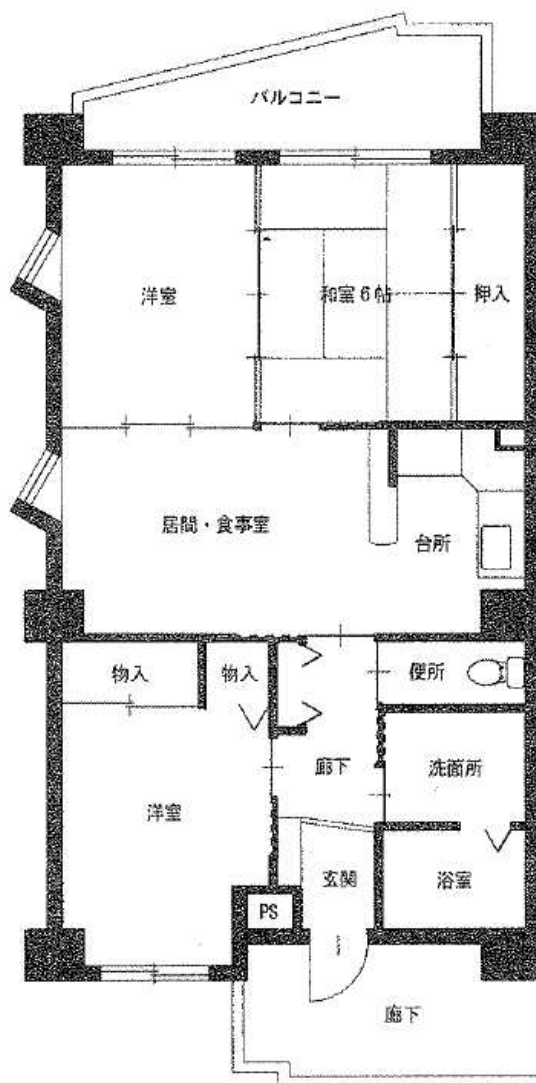

与野上落合住宅 B-Type

間取図は建設当時のもののため、変更されている場合がございます。

詳しくは弊社所管事務所までお問い合わせください。