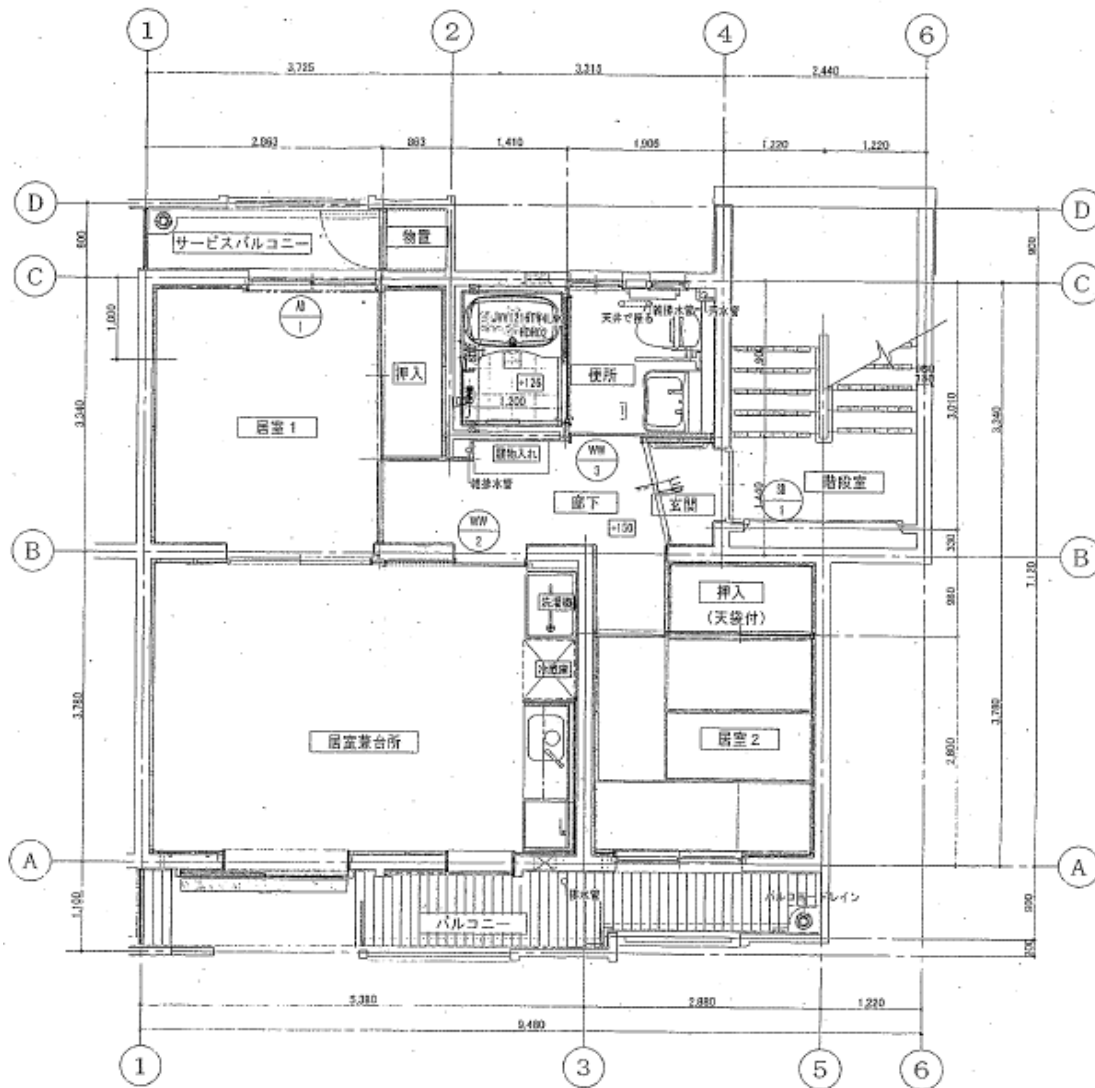

与野上落合住宅 Fタイプ(車いす住宅)

●間取り図は建設当時のもののため、変更されている場合がございます。

●詳しくは弊社所管事務所までお問合せください。