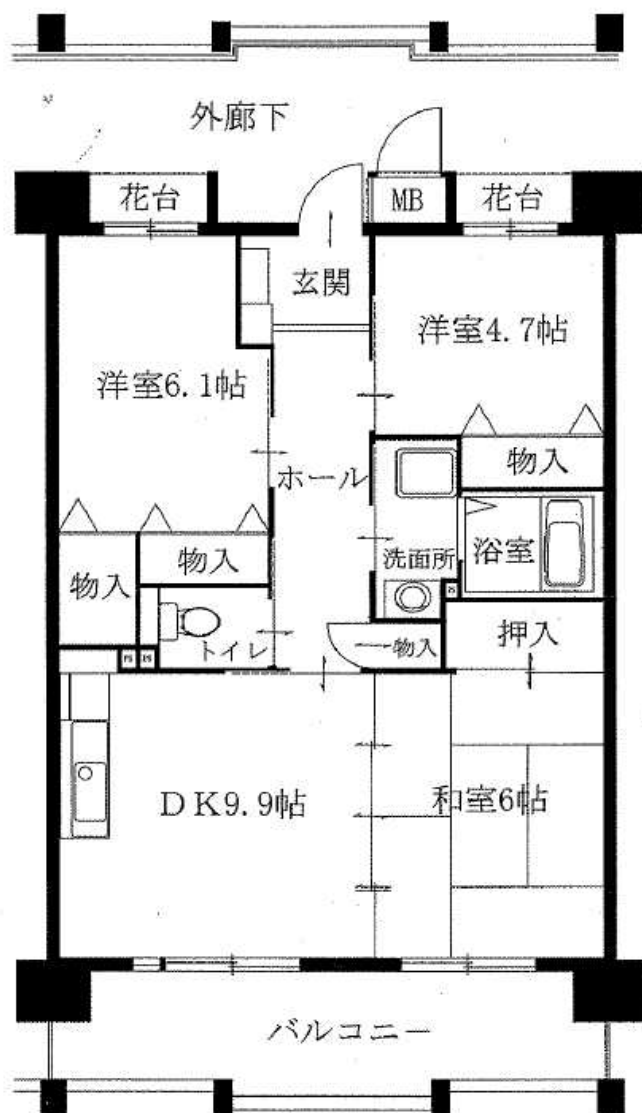

戸田下前住宅 E-Type

間取図は建設当時のもののため、変更されている場合がございます。

詳しくは弊社所管事務所までお問い合わせください。