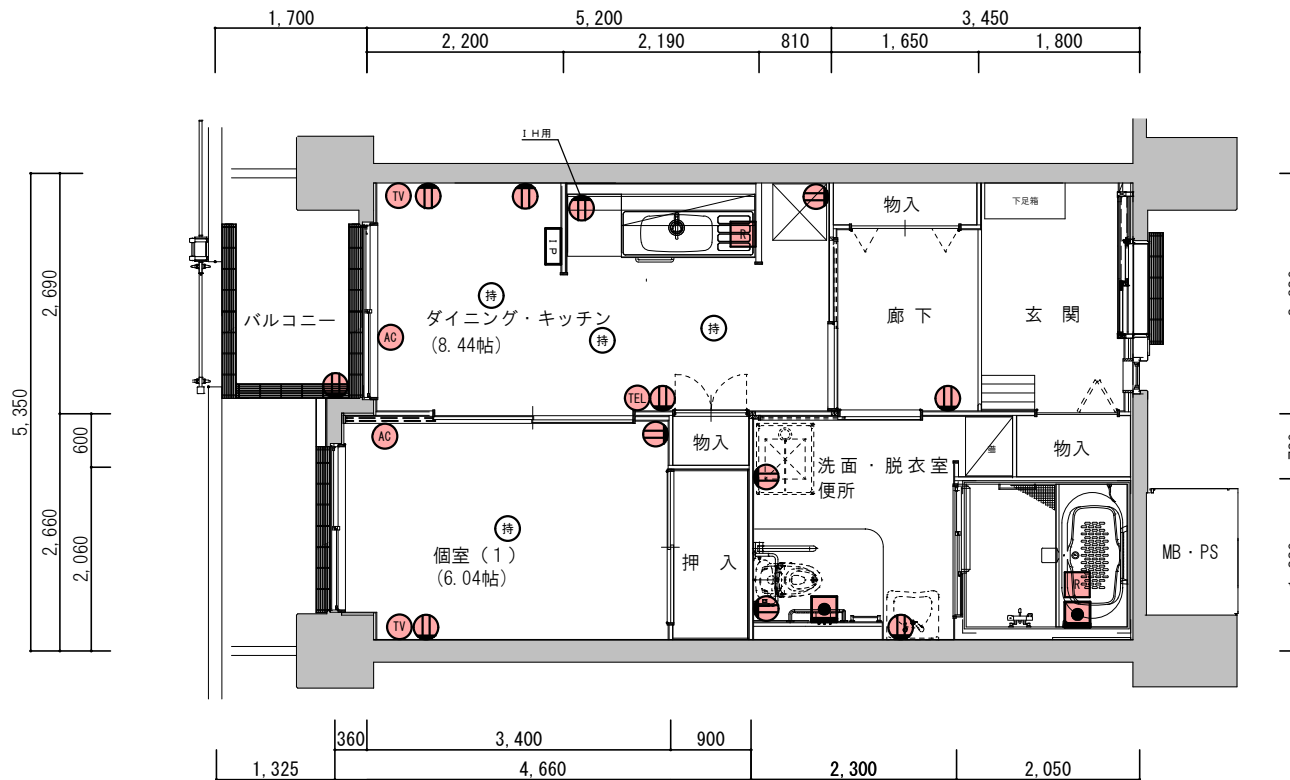

# 入間霞川住宅 E棟 1DK(車イス)

現況と相違がある場合は現況優先とさせていただきます。

※住戸は基本洋室ですが、1・2階の『個室(1)』のみ和室となります。  
 ※1帖=1.62㎡

	一般用コンセント		電話用アウトレット
	エアコン用コンセント		テレビ用アウトレット
	エアコン用コンセント (将来用)		給湯器リモコン
	住戸情報盤		非常呼出ボタン
			照明持込必要箇所