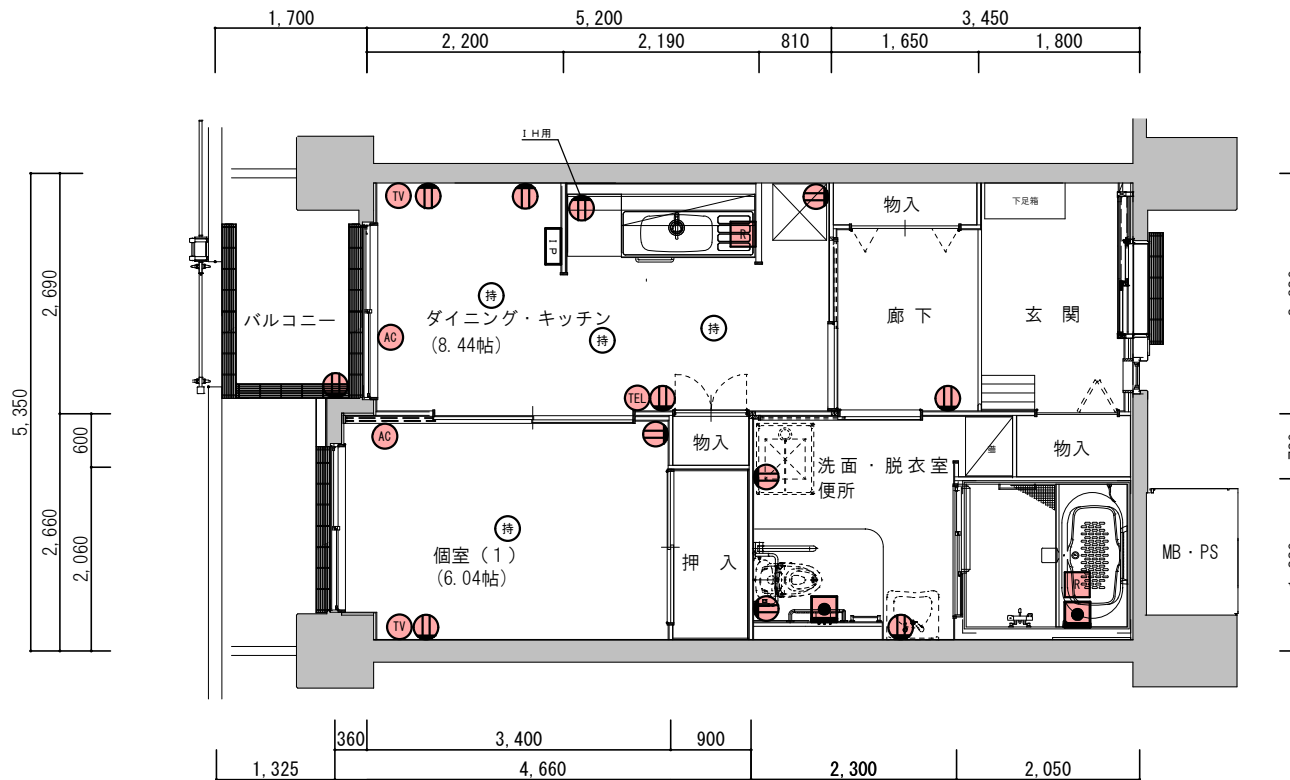

入間霞川住宅 E棟 1DK(車イス)

現況と相違がある場合は現況優先とさせていただきます。

※住戸は基本洋室ですが、1・2階の『個室(1)』のみ和室となります。
 ※1帖=1.62㎡

	一般用コンセント		電話用アウトレット
	エアコン用コンセント		テレビ用アウトレット
	エアコン用コンセント(将来用)		給湯器リモコン
	住戸情報盤		非常呼出ボタン
			照明持込必要箇所