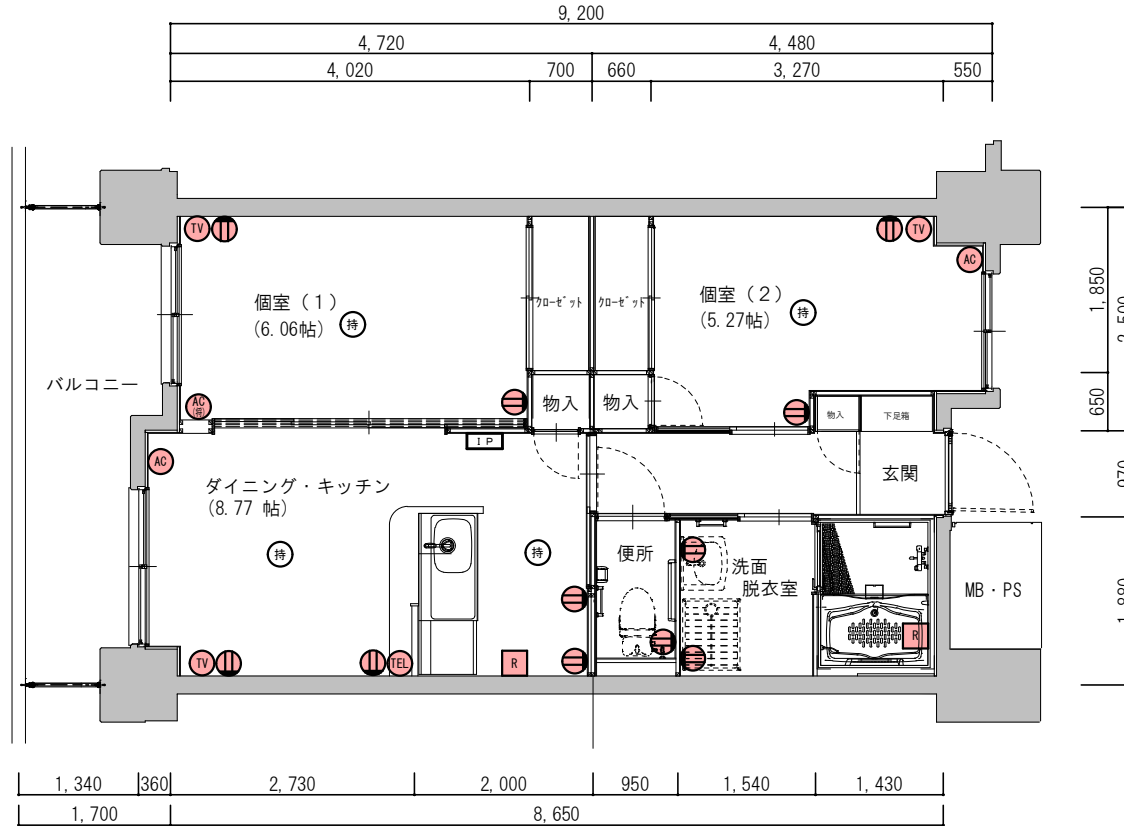

入間霞川住宅 E棟 2DK

現況と相違がある場合は現況優先とさせていただきます。

※住戸は基本洋室ですが、1・2階の『個室(1)』のみ和室となります。

	一般用コンセント		電話用アウトレット
	エアコン用コンセント		テレビ用アウトレット
	エアコン用コンセント(将来用)		給湯器リモコン
	住戸情報盤		非常呼出ボタン
			照明持込必要箇所