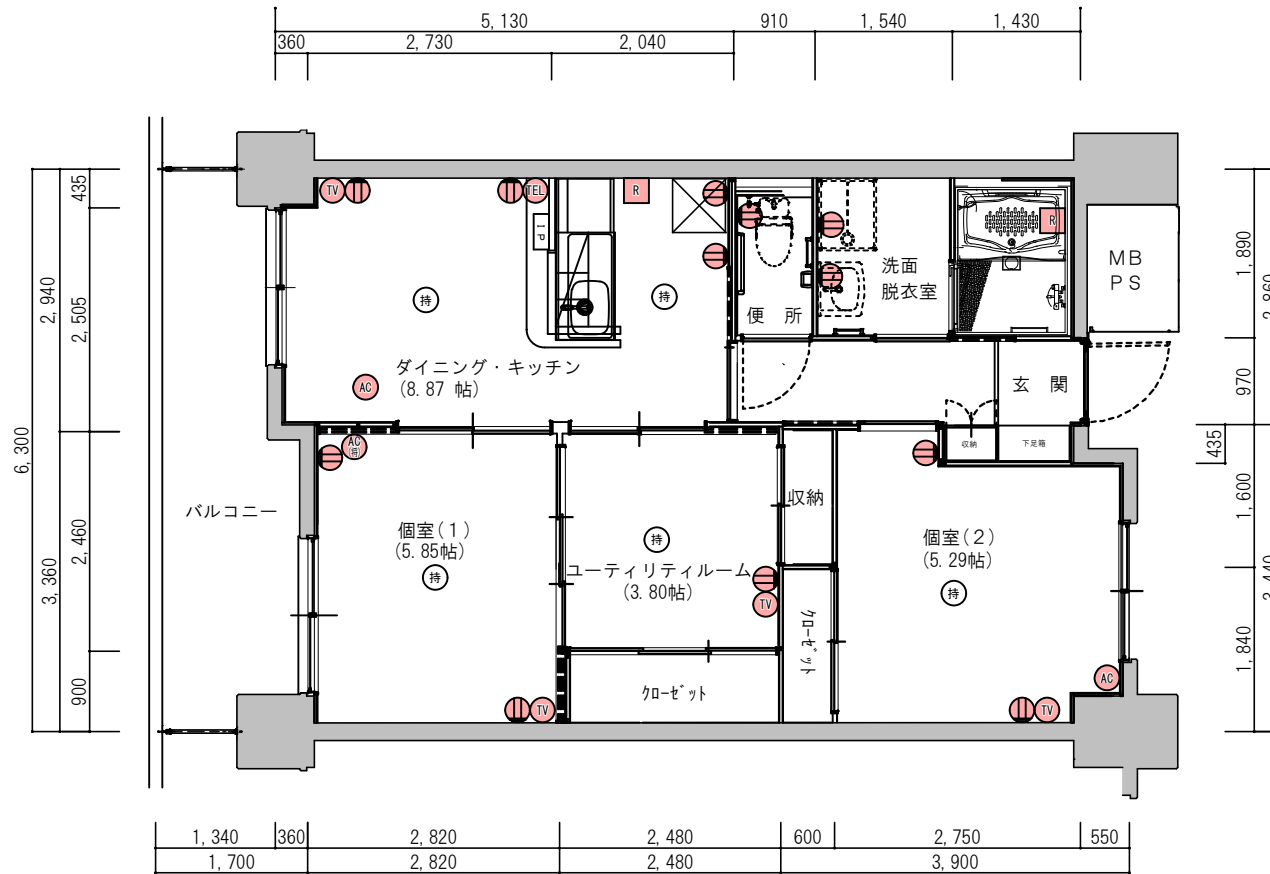

# 入間霞川住宅 E棟 2UDK

現況と相違がある場合は現況優先とさせていただきます。

※住戸は基本洋室ですが、1・2階の『個室(1)』のみ和室となります。

	一般用コンセント		電話用アウトレット
	エアコン用コンセント		テレビ用アウトレット
	エアコン用コンセント (将来用)		給湯器リモコン
	住戸情報盤		非常呼出ボタン
			照明持込必要箇所