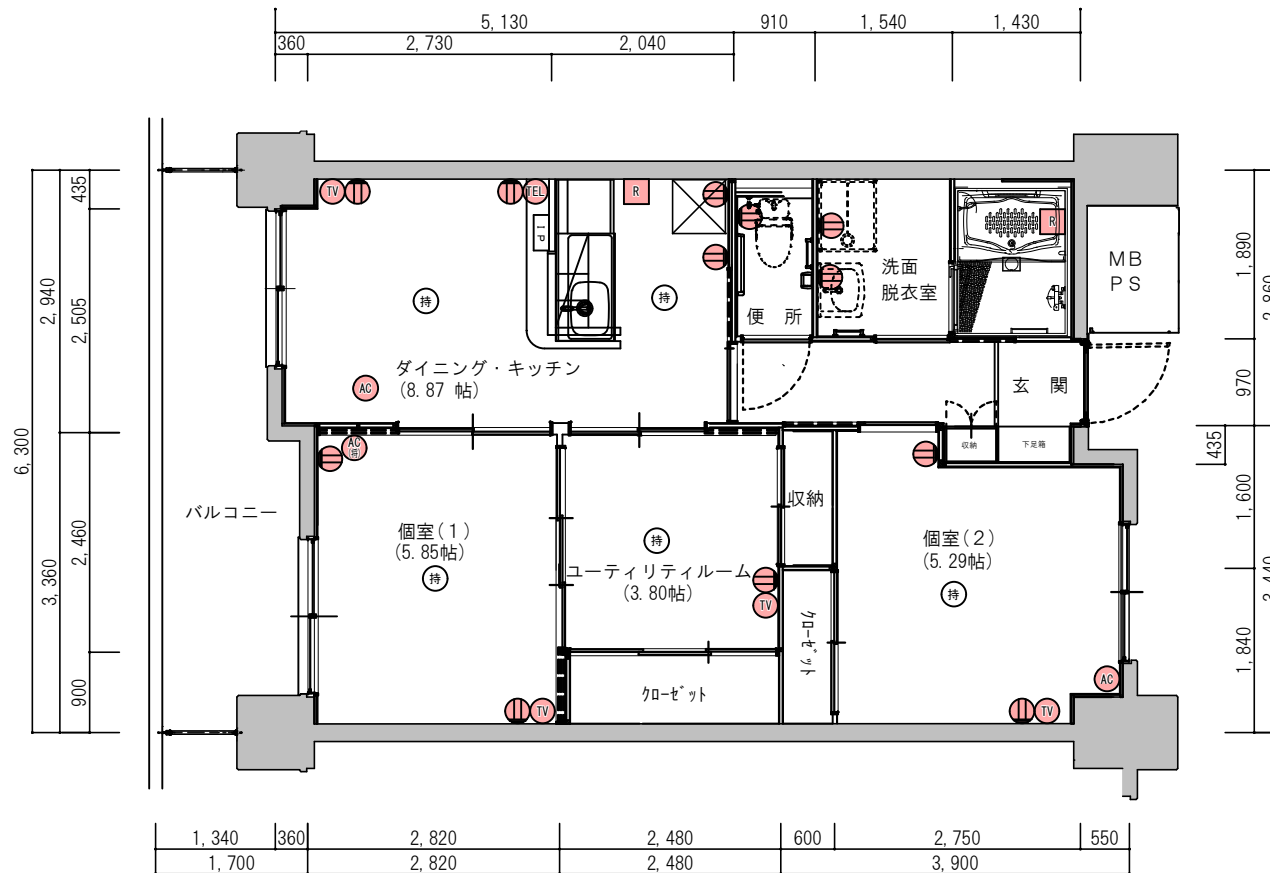

入間霞川住宅 E棟 2UDK

現況と相違がある場合は現況優先とさせていただきます。

※住戸は基本洋室ですが、1・2階の『個室(1)』のみ和室となります。

	一般用コンセント		電話用アウトレット
	エアコン用コンセント		テレビ用アウトレット
	エアコン用コンセント (将来用)		給湯器リモコン
	住戸情報盤		非常呼出ボタン
			照明持込必要箇所