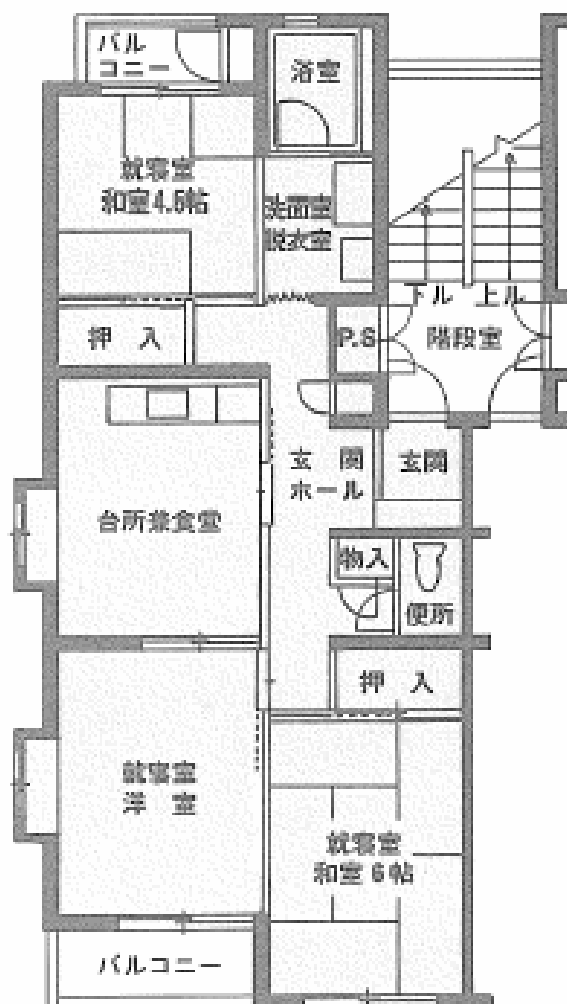

## 入間下藤沢住宅 A-Type

・出窓は西妻側柱戸のみ設置

間取図は建設当時のものため、変更されている場合がございます。

詳しくは弊社所管事務所までお問い合わせください。