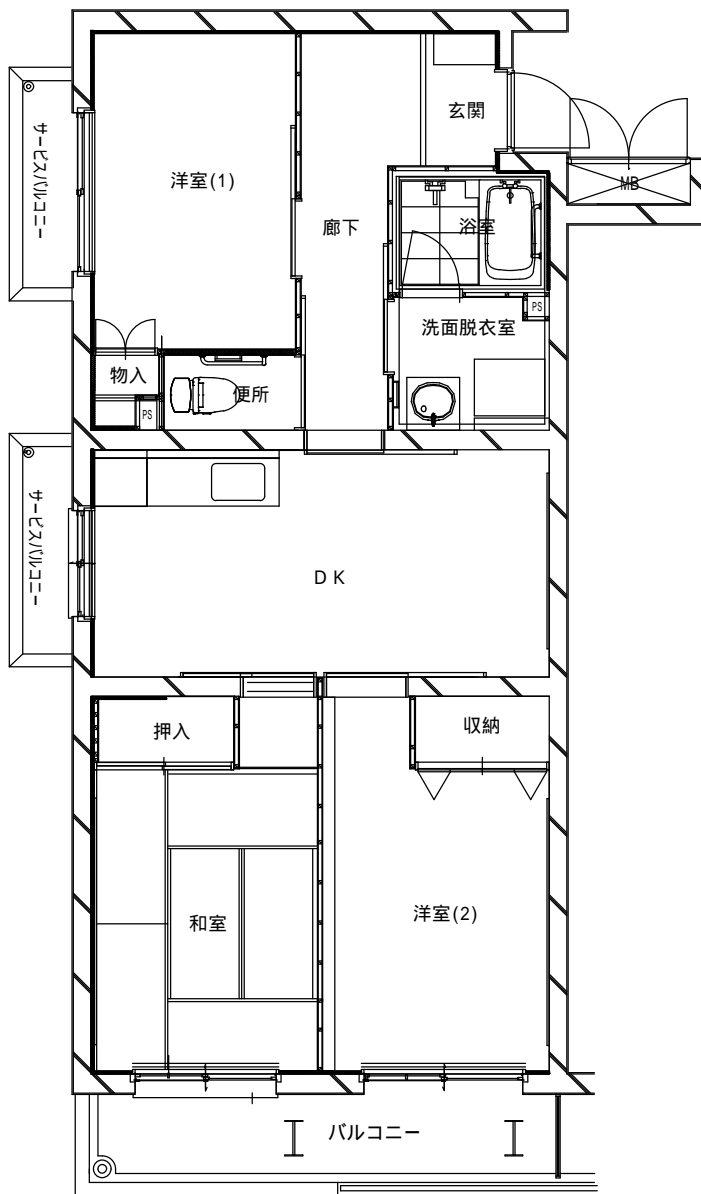

# 朝霞根岸台住宅 C-Type

間取図は建設当時のものため、変更されている場合がございます。

詳しくは弊社所管事務所までお問い合わせください。