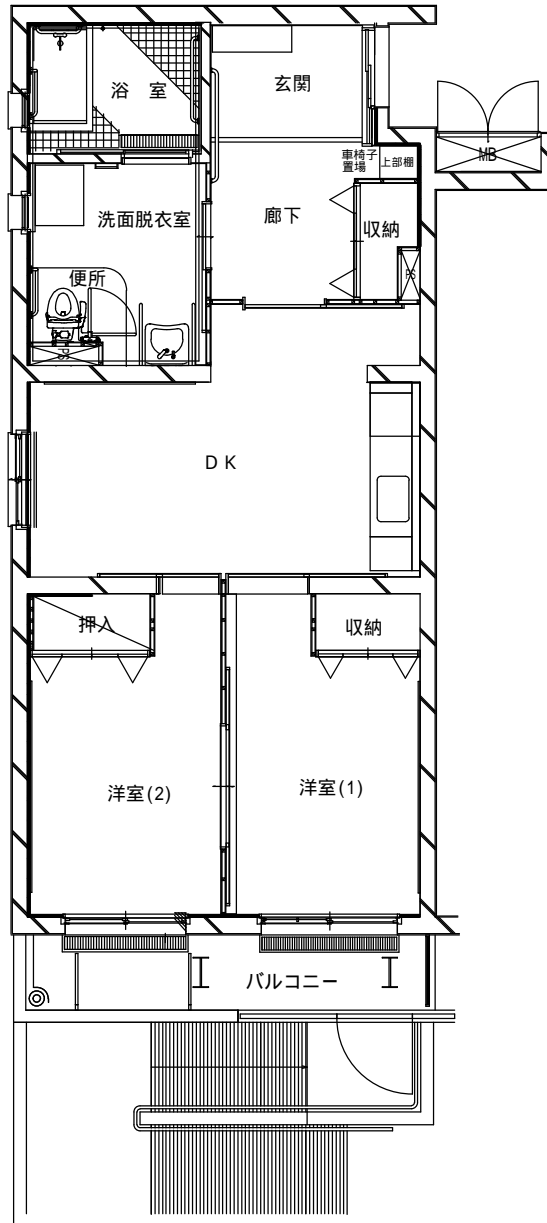

朝霞根岸台住宅 D-Type

間取図は建設当時のものため、変更されている場合がございます。

詳しくは弊社所管事務所までお問い合わせください。