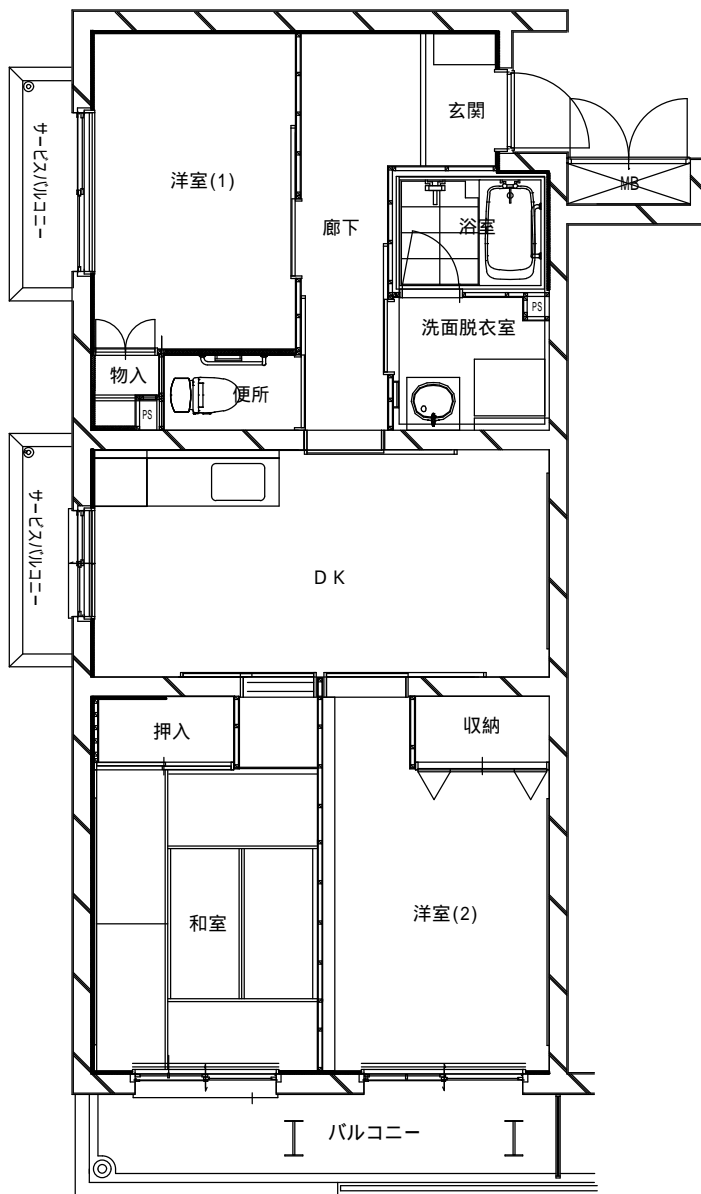

朝霞根岸台住宅 C-Type

間取図は建設当時のものため、変更されている場合がございます。

詳しくは弊社所管事務所までお問い合わせください。