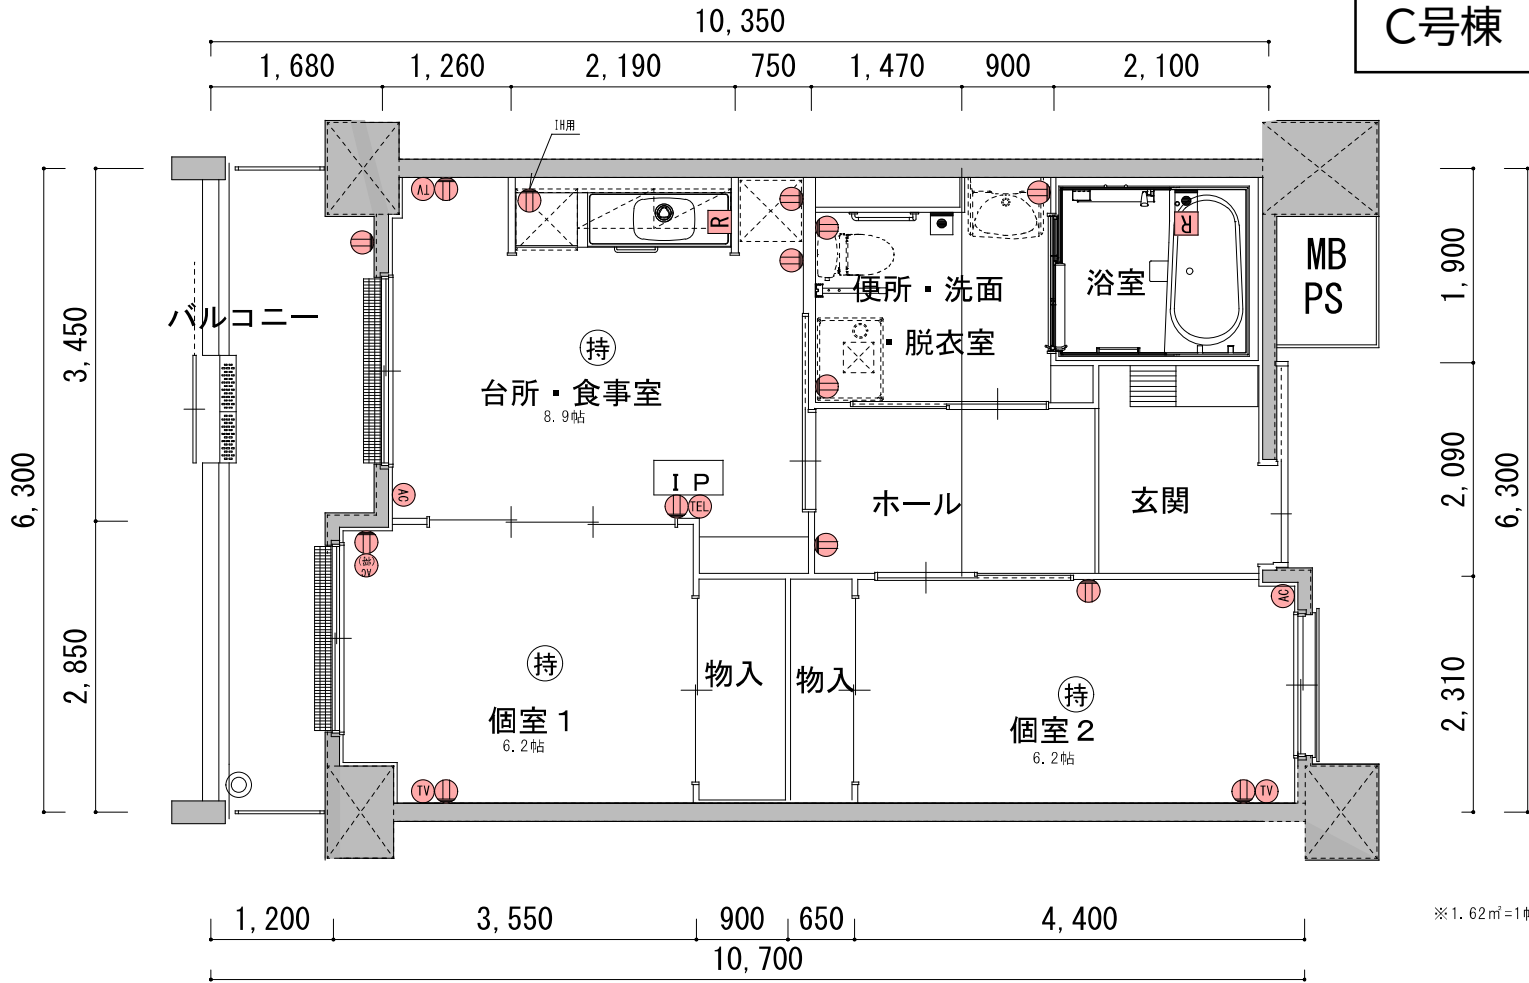

C号棟 車いす2DK

Ttype

※1.62㎡=1帖

凡例

	一般用コンセント		電話用アウトレット		住戸情報盤
	エアコン用コンセント		テレビ用アウトレット		照明持込必要箇所
	エアコン用コンセント (将来用)		給湯器リモコン		非常呼出ボタン

現況と相違がある場合は現況優先とさせていただきます。