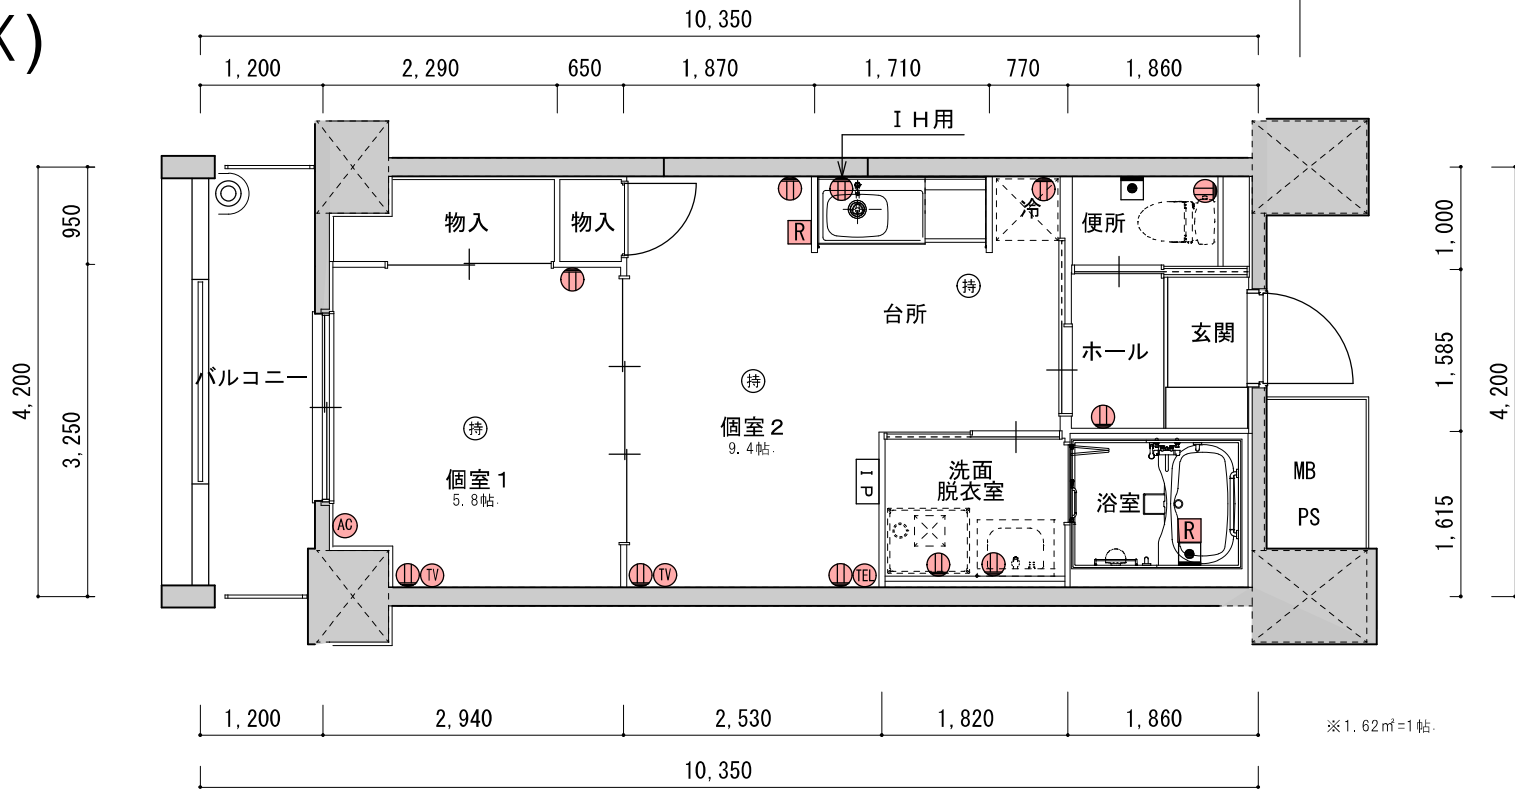

久喜青葉住宅 C棟

0type(1DK)

※1.62㎡=1帖

凡例

	一般用コンセント		電話用アウトレット		住戸情報盤
	エアコン用コンセント		テレビ用アウトレット		照明持込必要箇所
	エアコン用コンセント (将来用)		給湯器リモコン		非常呼出ボタン

現況と相違がある場合は現況優先とさせていただきます。