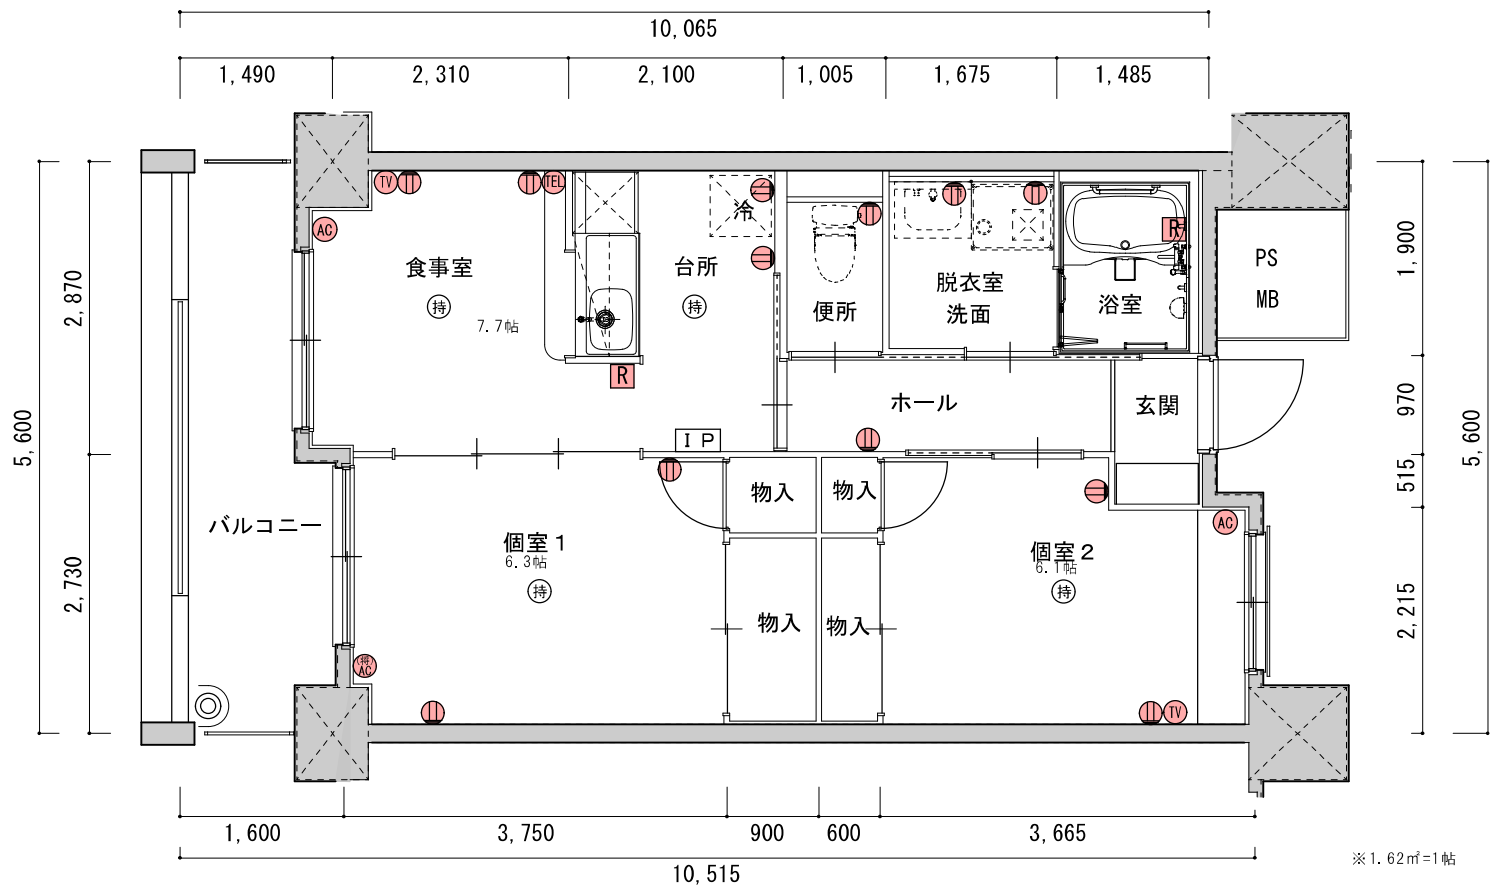

久喜青葉住宅 C棟

Ptype(2DK)

凡例

	一般用コンセント		電話用アウトレット		住戸情報盤
	エアコン用コンセント		テレビ用アウトレット		照明持込必要箇所
	エアコン用コンセント (将来用)		給湯器リモコン		非常呼出ボタン

現況と相違がある場合は現況優先とさせていただきます。