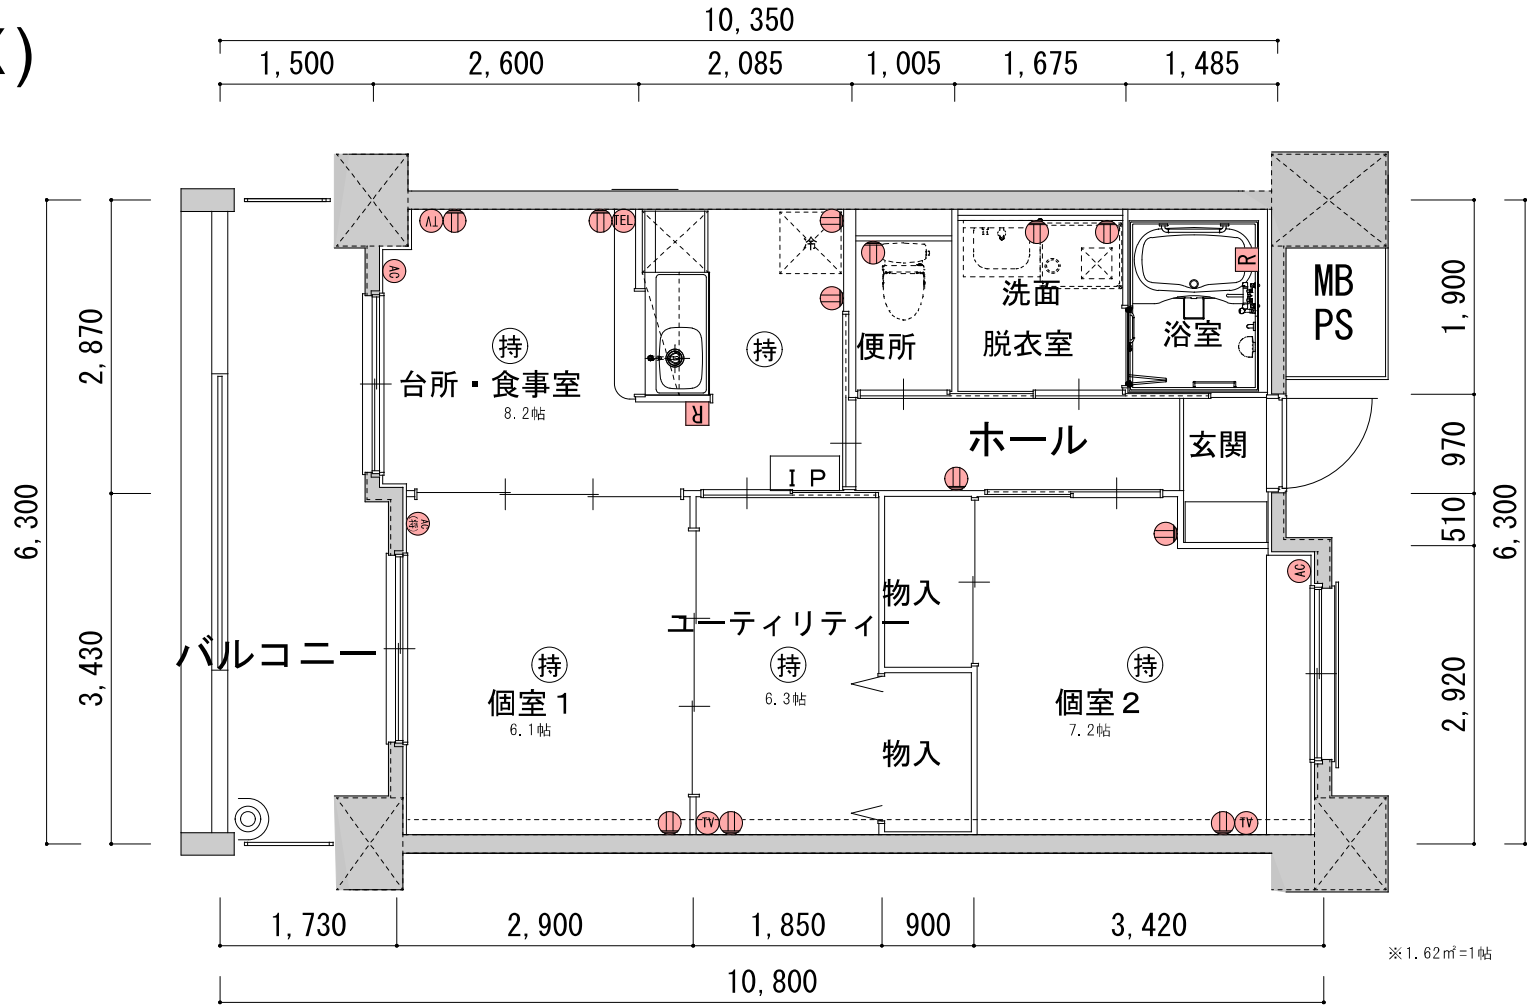

久喜青葉住宅 C棟

Qtype(3DK)

※1.62㎡=1帖

凡例

	一般用コンセント		電話用アウトレット		住戸情報盤
	エアコン用コンセント		テレビ用アウトレット		照明持込必要箇所
	エアコン用コンセント(将来用)		給湯器リモコン		非常呼出ボタン

現況と相違がある場合は現況優先とさせていただきます。