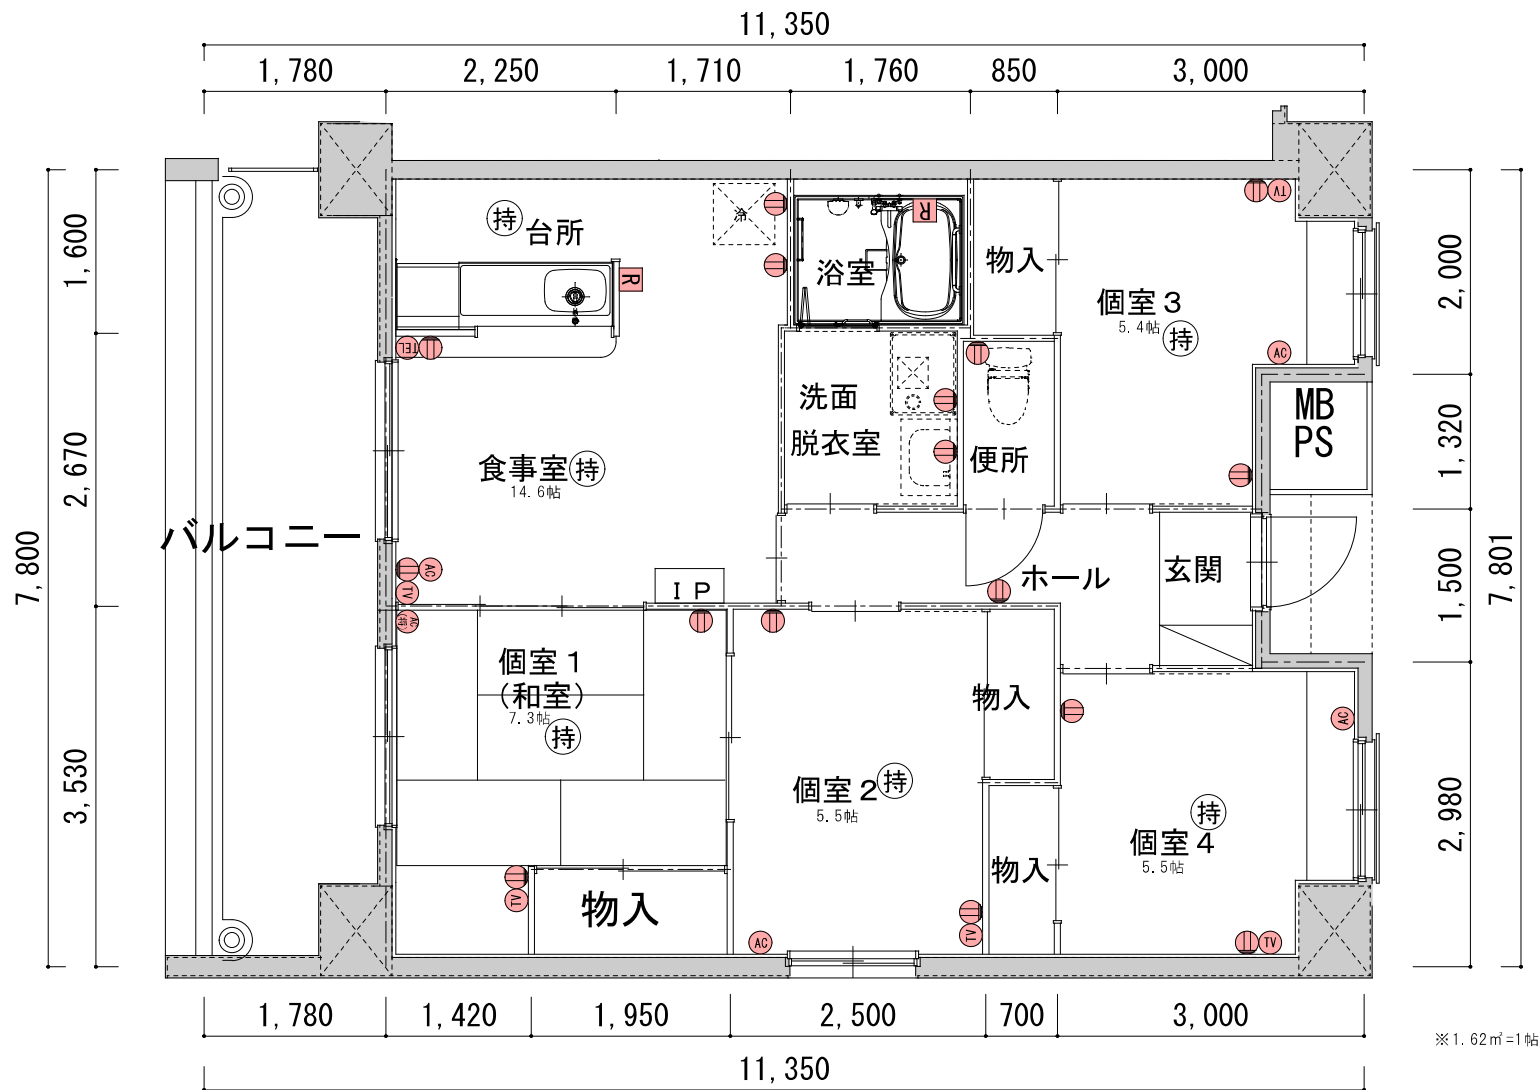

久喜青葉住宅 C棟

Rtype(4DK)

※1.62㎡=1帖

凡例

	一般用コンセント		電話用アウトレット		住戸情報盤
	エアコン用コンセント		テレビ用アウトレット		照明持込必要箇所
	エアコン用コンセント (将来用)		給湯器リモコン		非常呼出ボタン

現況と相違がある場合は現況優先とさせていただきます。