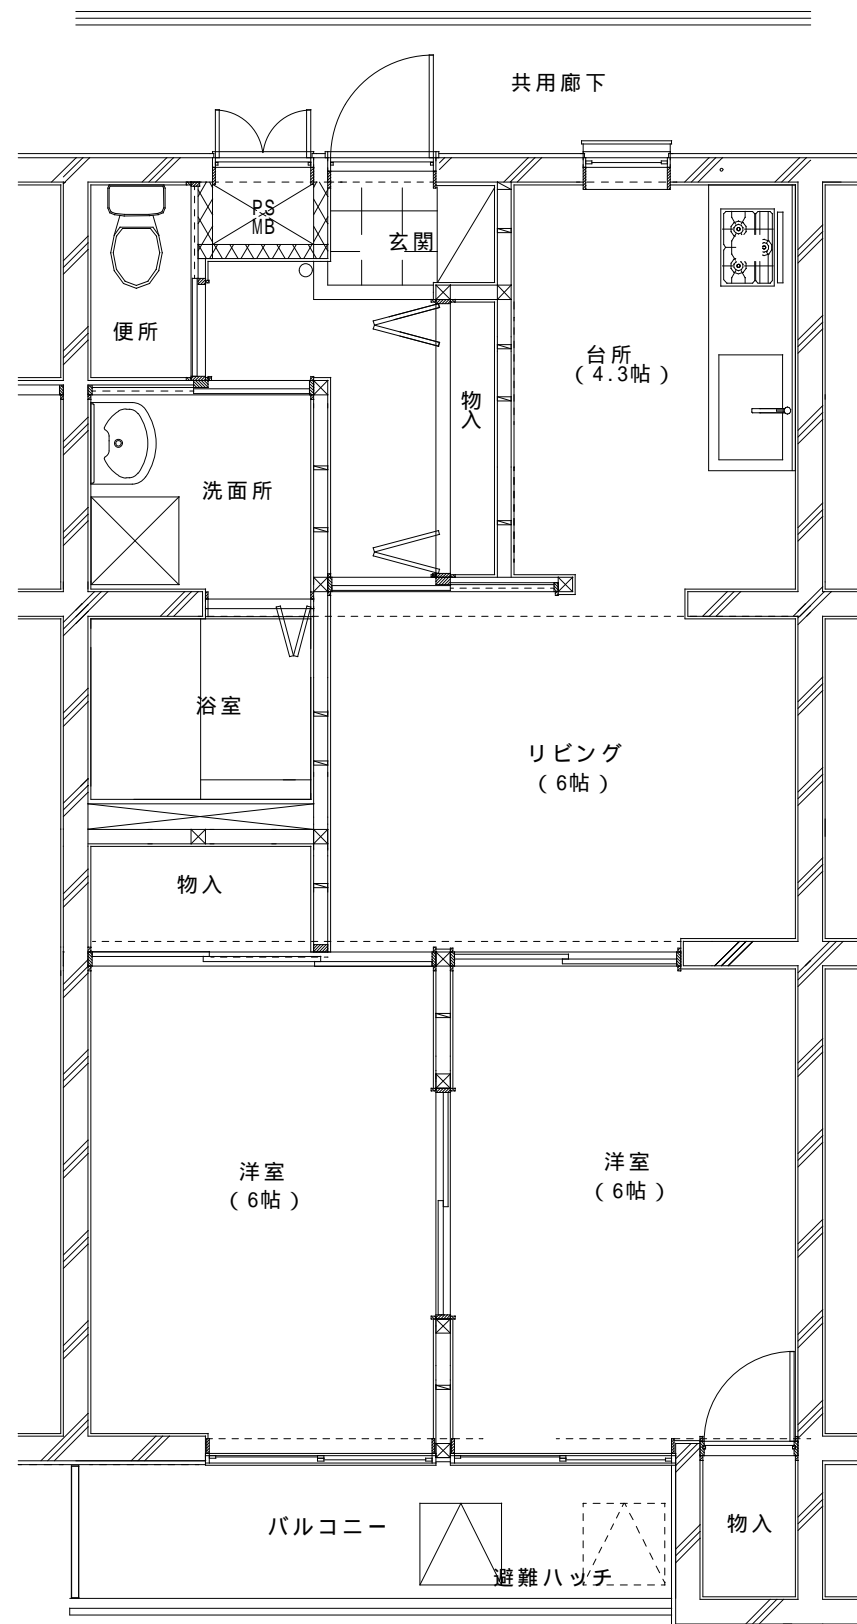

レオナガーデン鶴ヶ島住宅 A-Type

間取図は建設当時のもののため、変更されている場合がございます。

詳しくは弊社所管事務所までお問い合わせください。