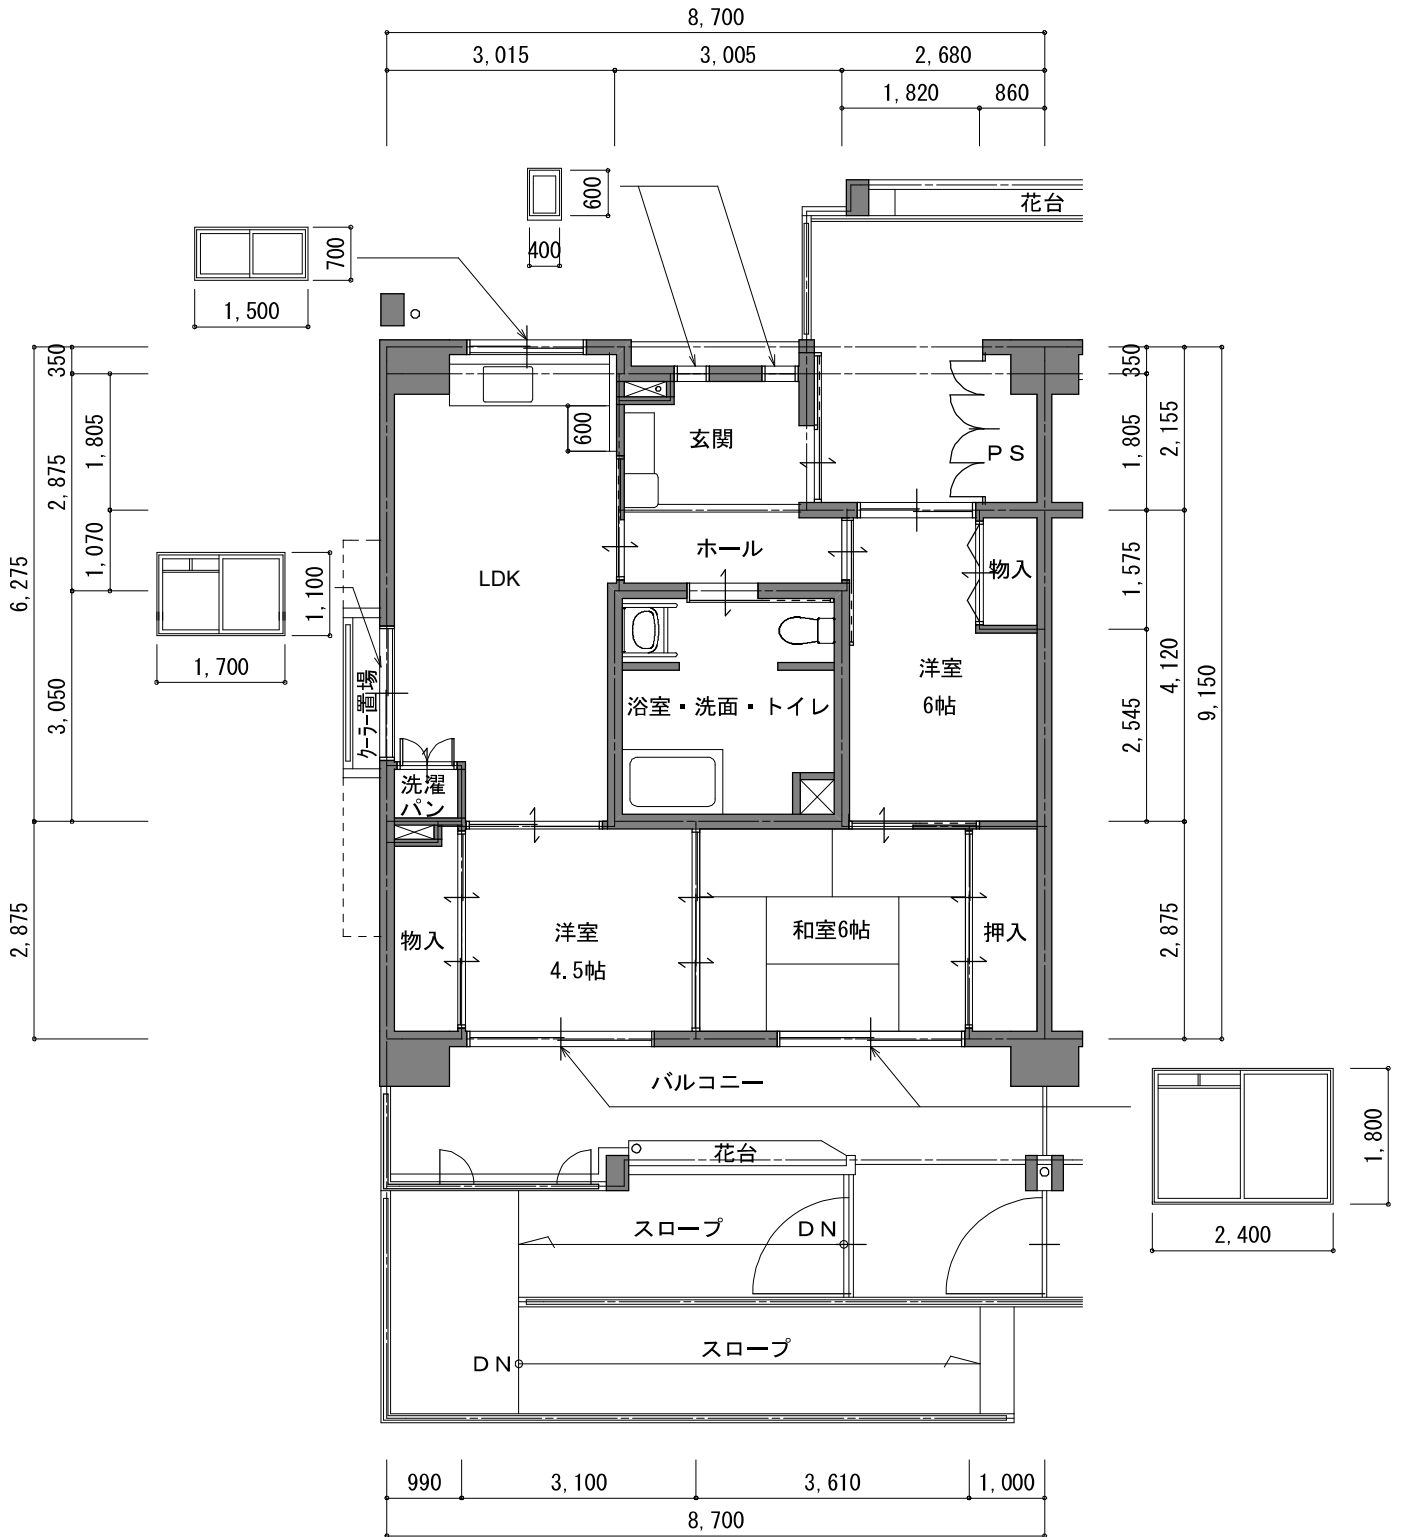

県営 三芳北永井森の里 住宅 Dタイプ

●現況と相違がある場合は現況優先とさせていただきます