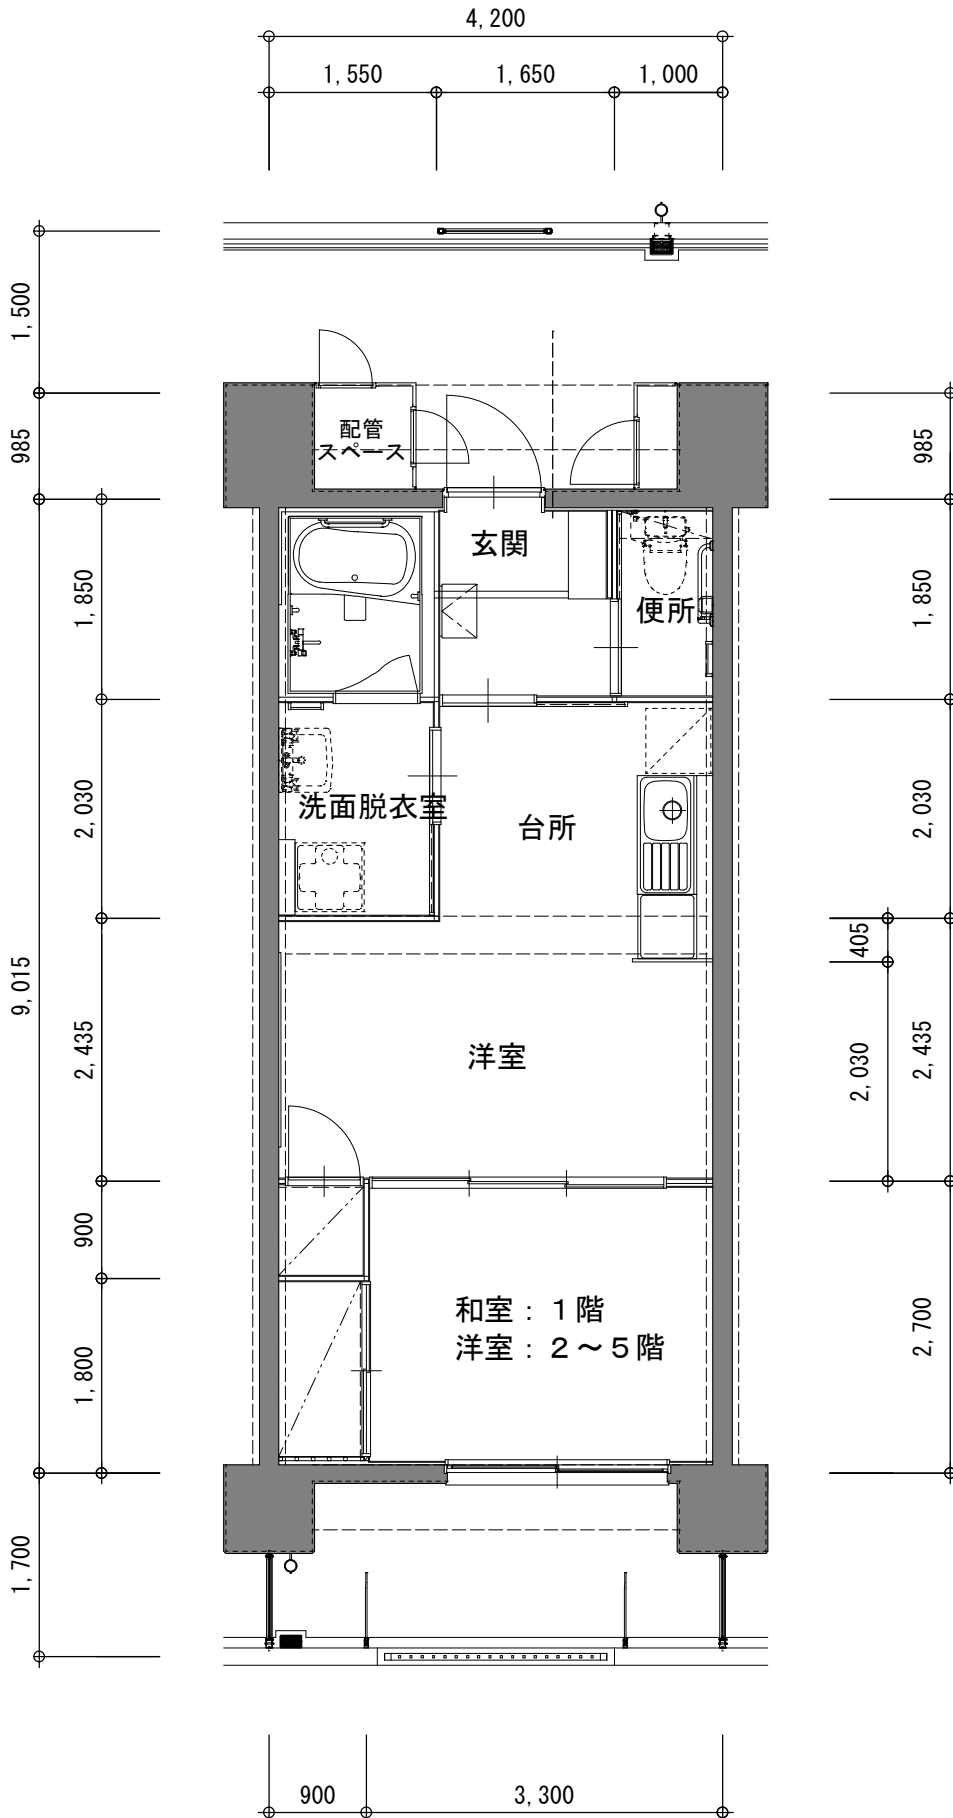

県営大宮砂住宅C号棟 Qタイプ(2K)

● 現況と相違がある場合は現況優先とさせていただきます