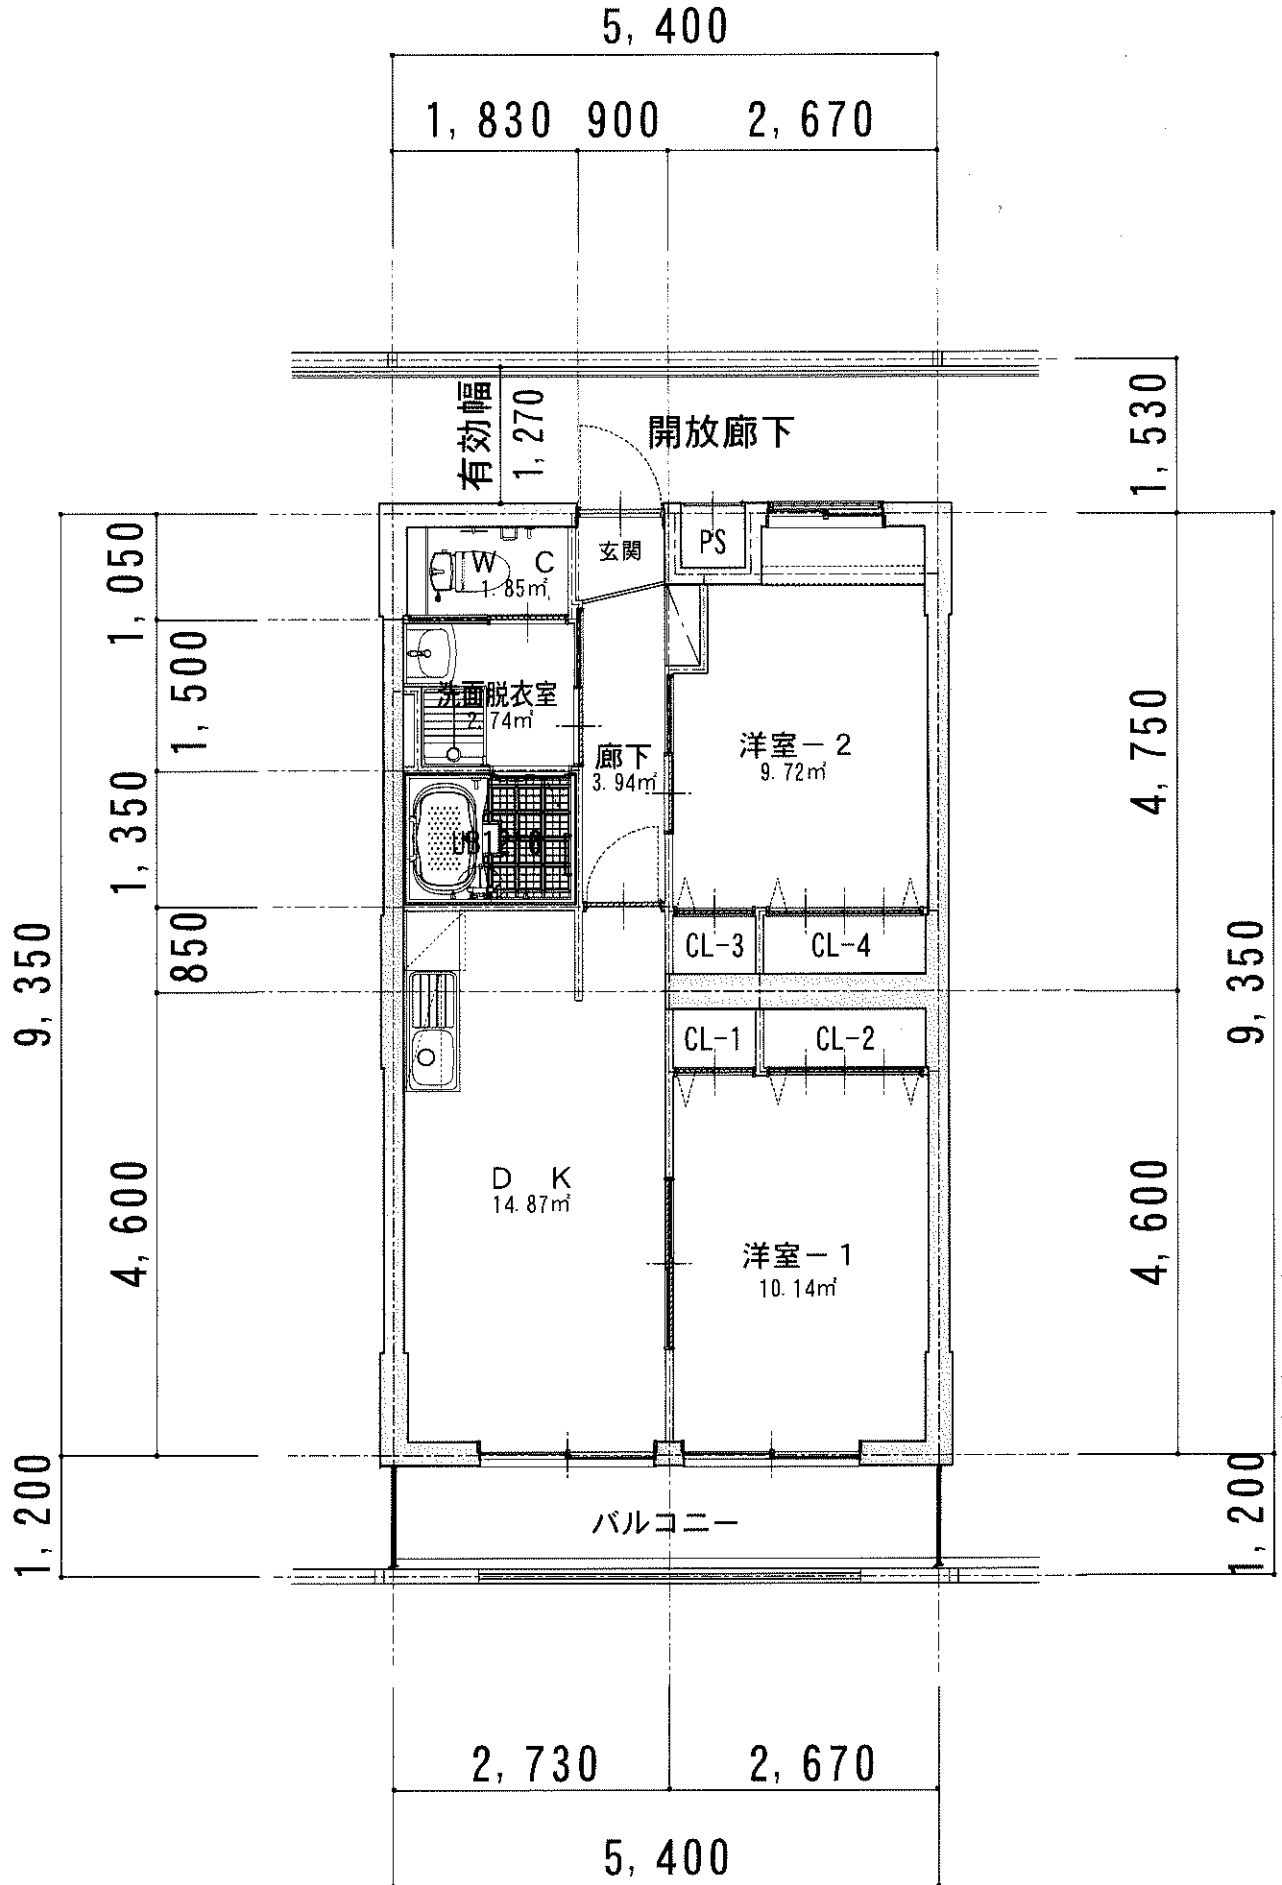

県営 ガーデン春日部牛島住宅

平面図