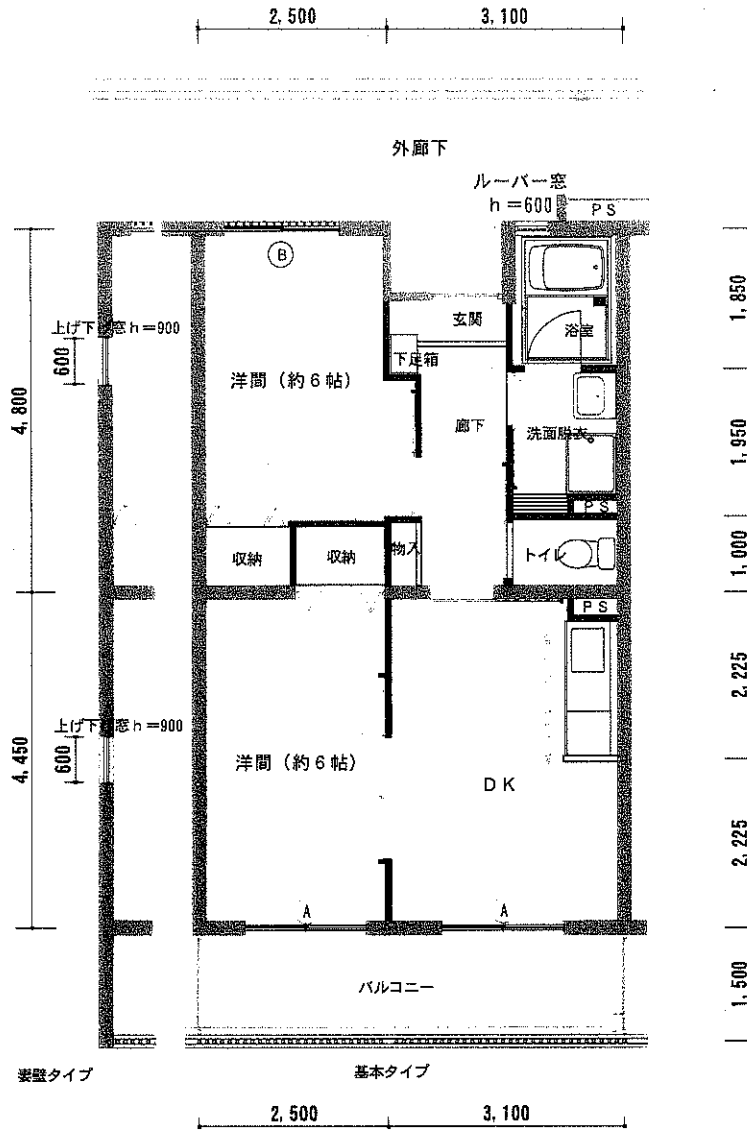

# 県営 草加やすはた 住宅 Aタイプ

カーテンレール (ダブル) W=1,770  
窓下までH=1,070

カーテンレール (ダブル) W=1,880  
窓下までH=1,920

●現況と相違がある場合は現況優先とさせていただきます