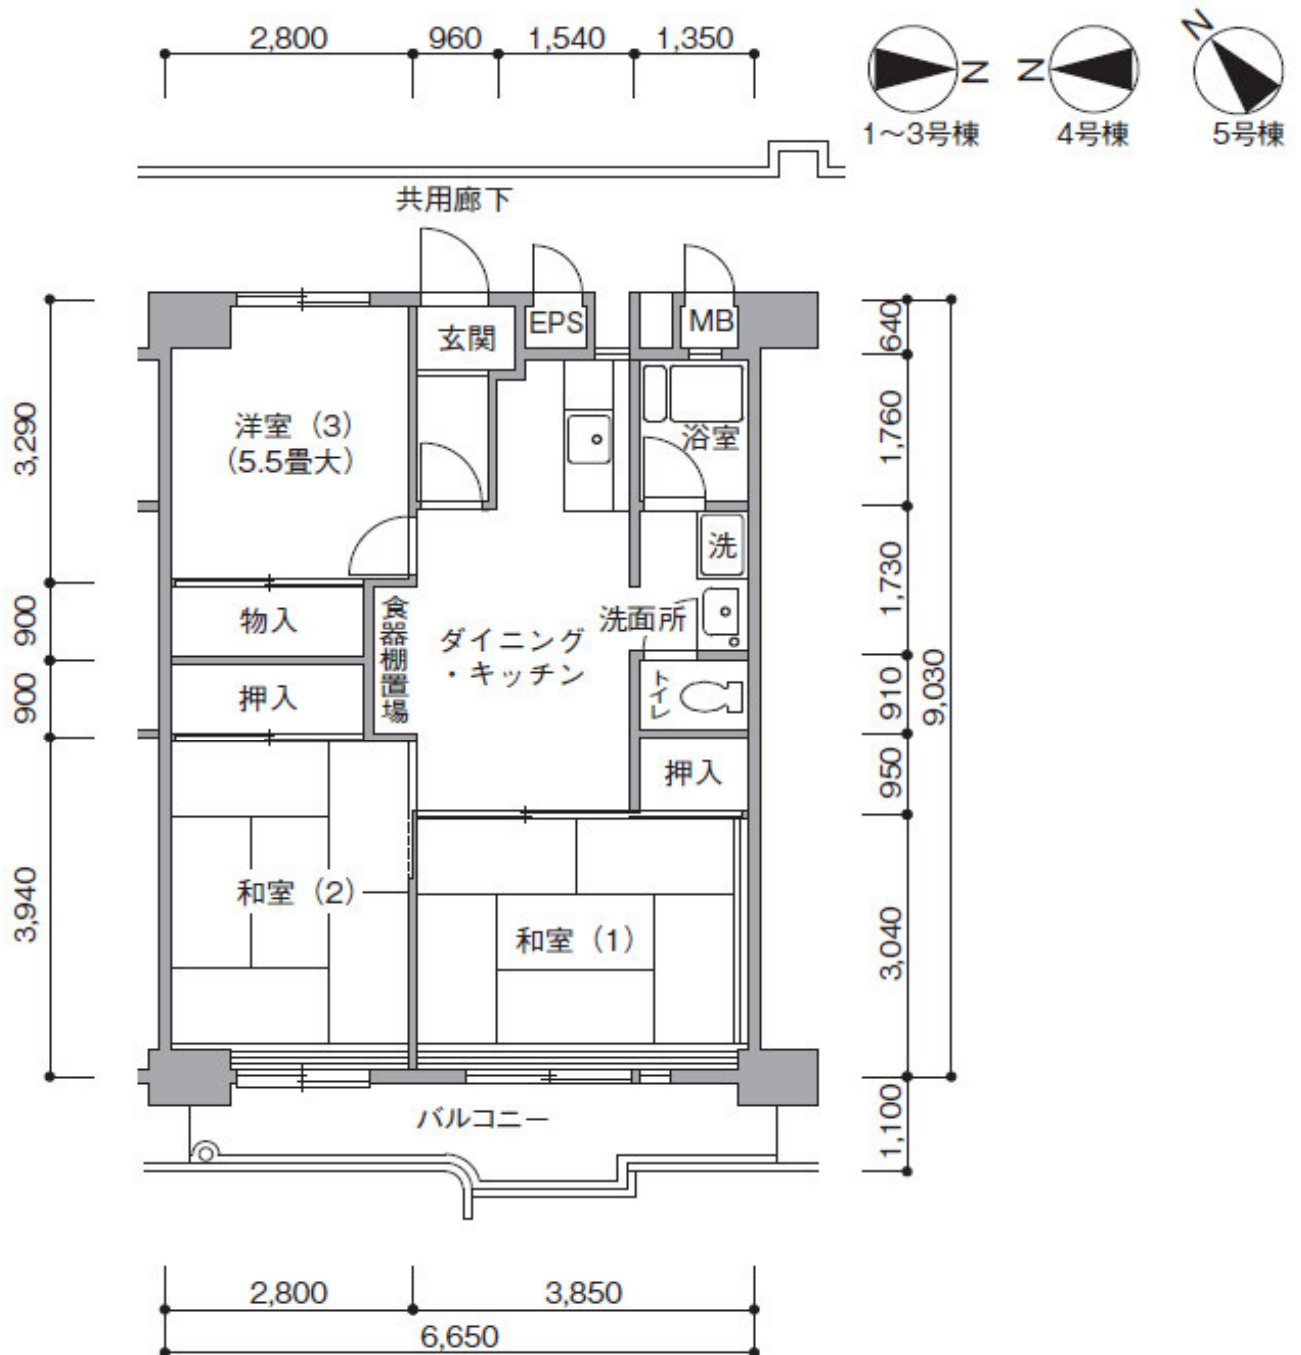

UR久喜中央ハイツ住宅

A タイプ

〈凡例〉

- 洗 洗濯機用防水パン
- MB メーターボックス
- PS パイプスペース
- EPS 電気パイプスペース