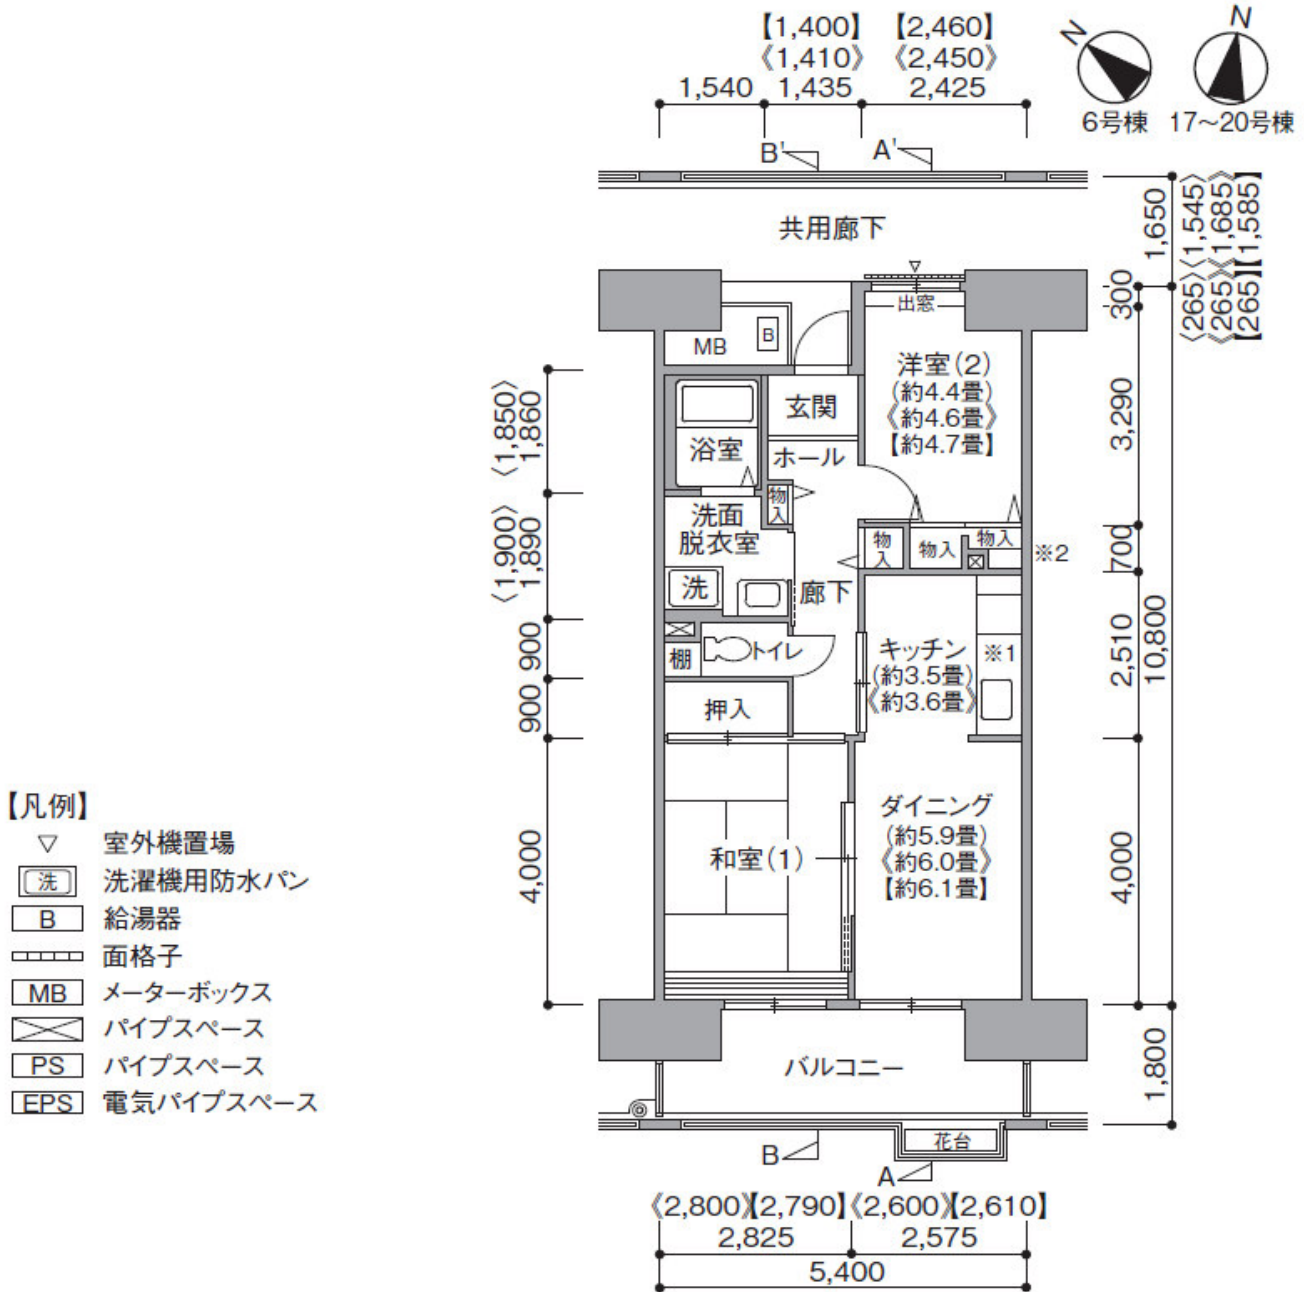

## D⑬ タイプ

- ※〈 〉内寸法は17・18号棟を表します。
- ※〈 〉内寸法及び畳数は19号棟を表します。
- ※【 】内寸法及び畳数は20号棟を表します。
- ※ 18号棟の専用庭に階段はありません。
- ※ 18号棟102・203～1403号室、19号棟103・204～804号室、20号棟103・204～604号室は反転タイプとなります。
- ※ 1 17・18号棟の流し台とガス台の位置が反転します。
- ※ 2 19号棟は物入内パイプスペースの位置が壁側となります。