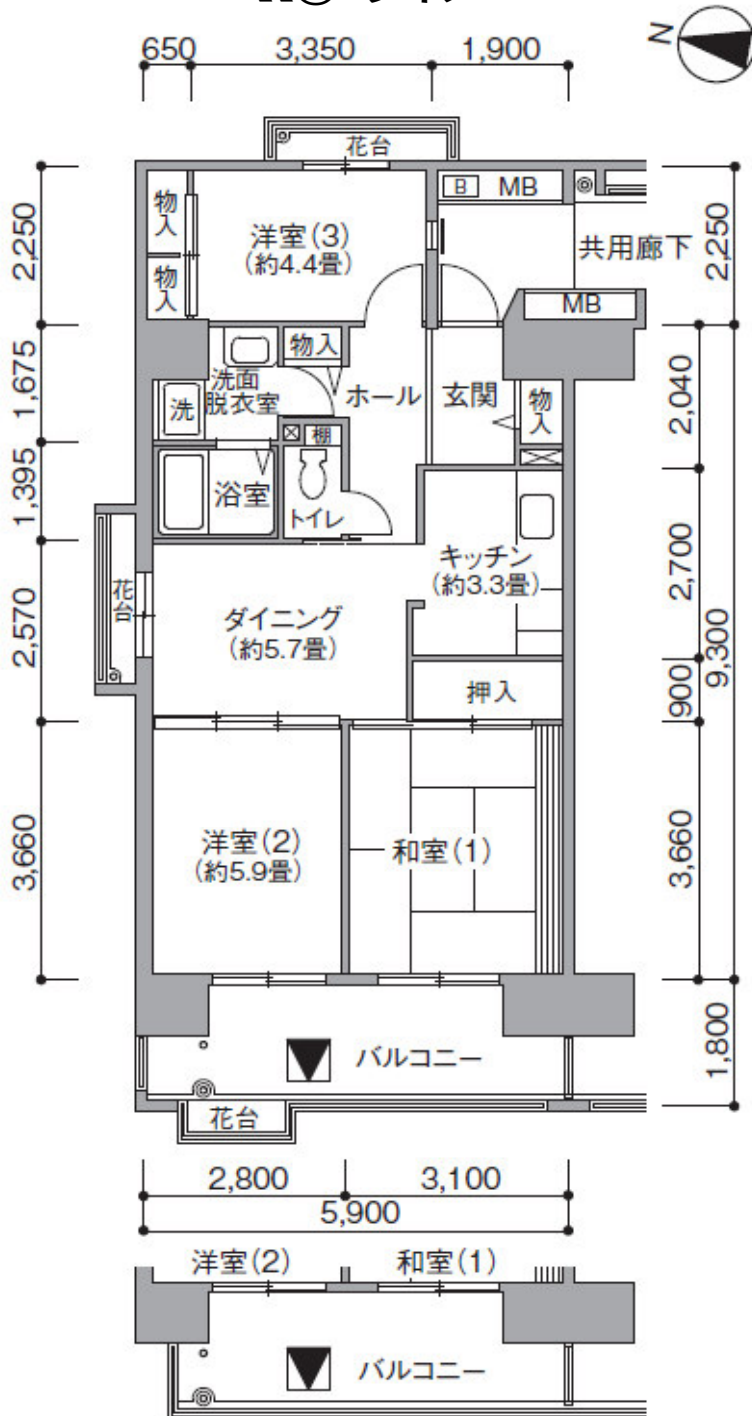

URコンフォール霞ヶ丘住宅

H⑦ タイプ

7号棟201~1101・103・205~1105号室バリエーション

※ 7号棟201~1101号室は反転タイプとなります。

【凡例】

- ▽ 室外機置場
- 洗 洗濯機用防水パン
- B 給湯器
- 面格子
- ▼ 避難ハッチ (設置位置は住宅により異なります。)
- MB メーターボックス
- パイプスペース