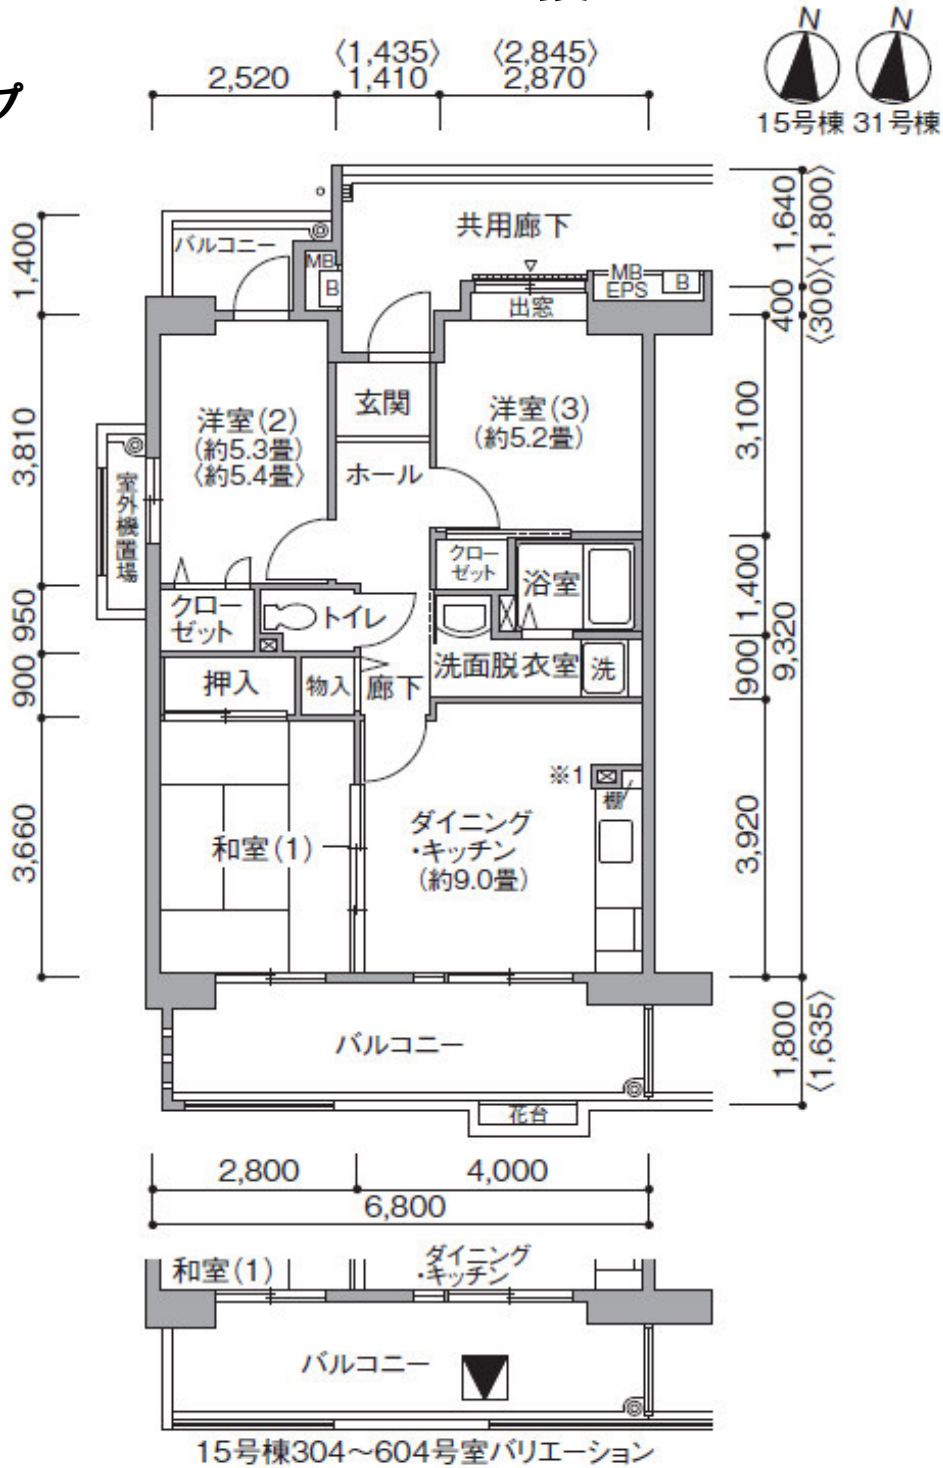

# URコンフォール霞ヶ丘住宅

P タイプ

- ※ 31号棟101～701号室は反転タイプとなります。
- ※ < >内寸法、畳数は31号棟101～701・105～705号室を表します。
- ※1 31号棟101～701号室はキッチンに棚が設置されていません。

## 【凡例】

- ▽ 室外機置場
- 洗 洗濯機用防水パン
- B 給湯器
- 面格子
- ▼ 避難ハッチ(設置位置は住宅により異なります。)
- MB メーターボックス
- パイプスペース
- EPS 電気パイプスペース