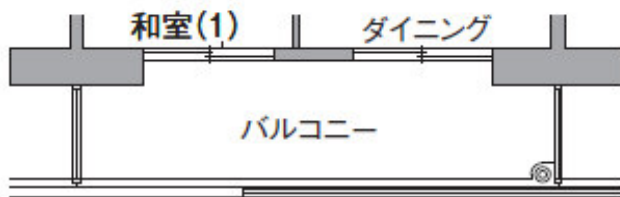

URコンフォール霞ヶ丘住宅

Q タイプ

※ 5号棟105～605号室は反転タイプとなります。

5号棟305～605号室
9号棟206～606・705号室
バリエーション

【凡例】

- ▽ 室外機置場
- 洗 洗濯機用防水パン
- B 給湯器
- 面格子
- 避難ハッチ (設置位置は住宅により異なります。)
- MB メーターボックス
- パイプスペース
- EPS 電気パイプスペース