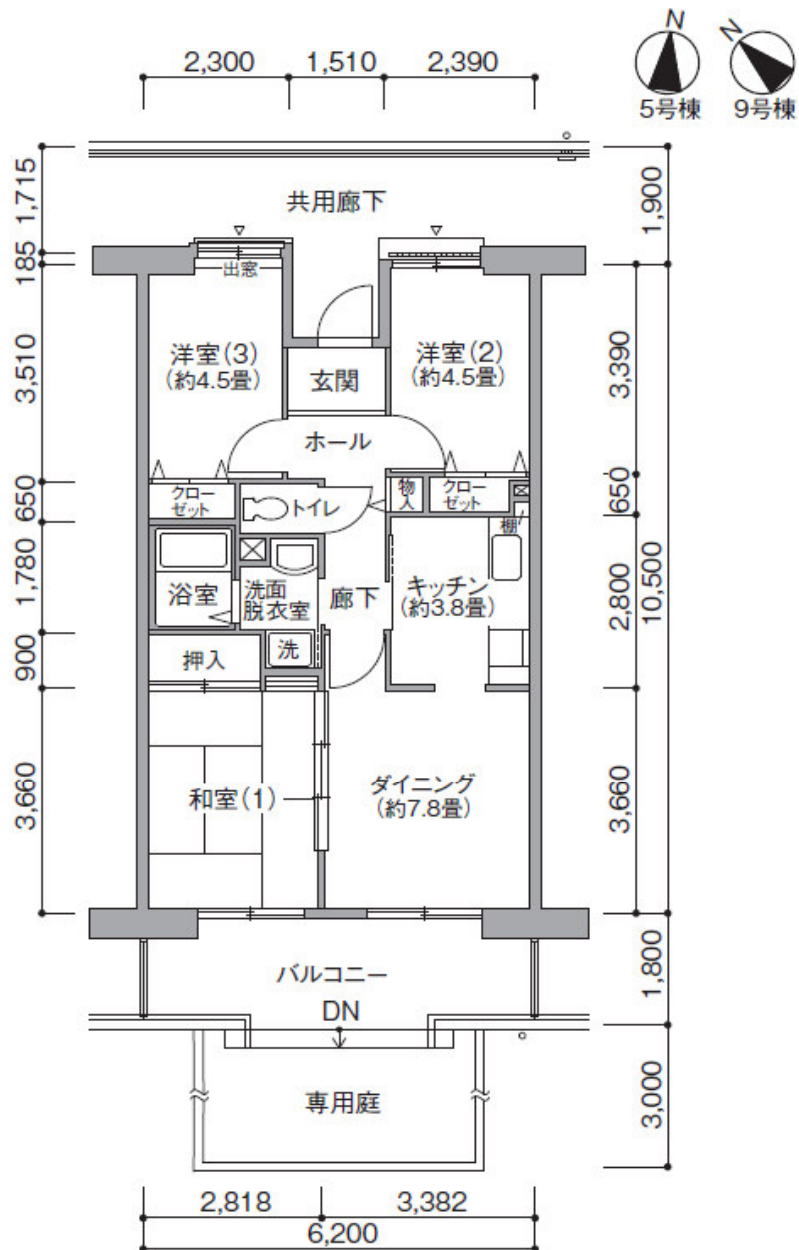

URコンフォール霞ヶ丘住宅

Q タイプ

※ 5号棟105～605号室は反転タイプとなります。

5号棟305～605号室
9号棟206～606・705号室
バリエーション

【凡例】

- ▽ 室外機置場
- 洗 洗濯機用防水パン
- B 給湯器
- 面格子
- 避難ハッチ (設置位置は住宅により異なります。)
- MB メーターボックス
- パイプスペース
- EPS 電気パイプスペース