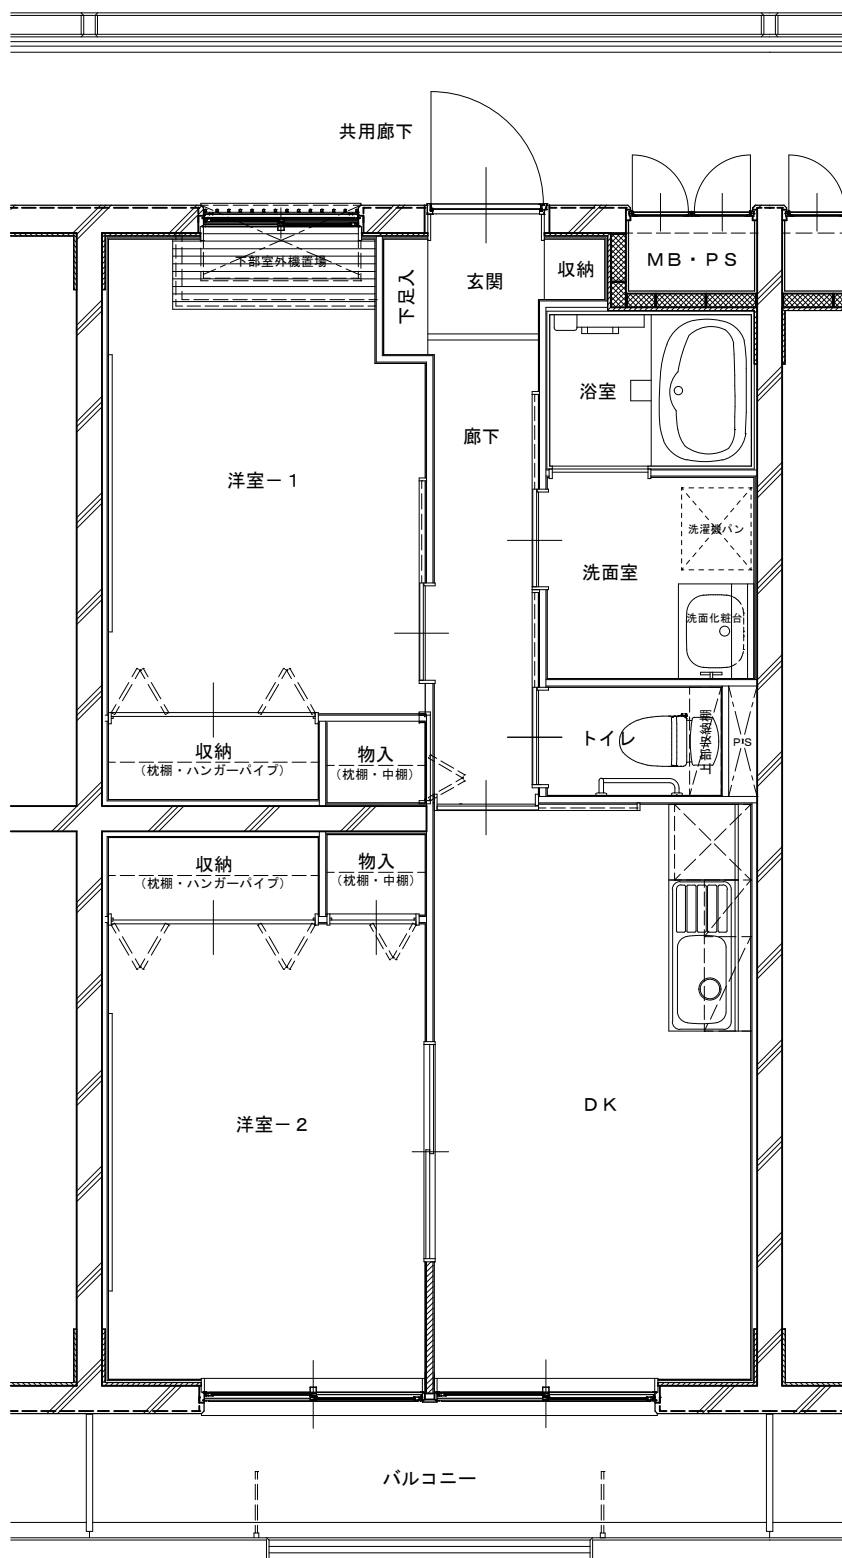

コンフォール宮代中島住宅 A-Type

- 住戸タイプにはA-Typeの反転、妻側住戸には妻側に窓があるタイプがあります。
- 詳しくは弊社所管事務所までお問い合わせください。