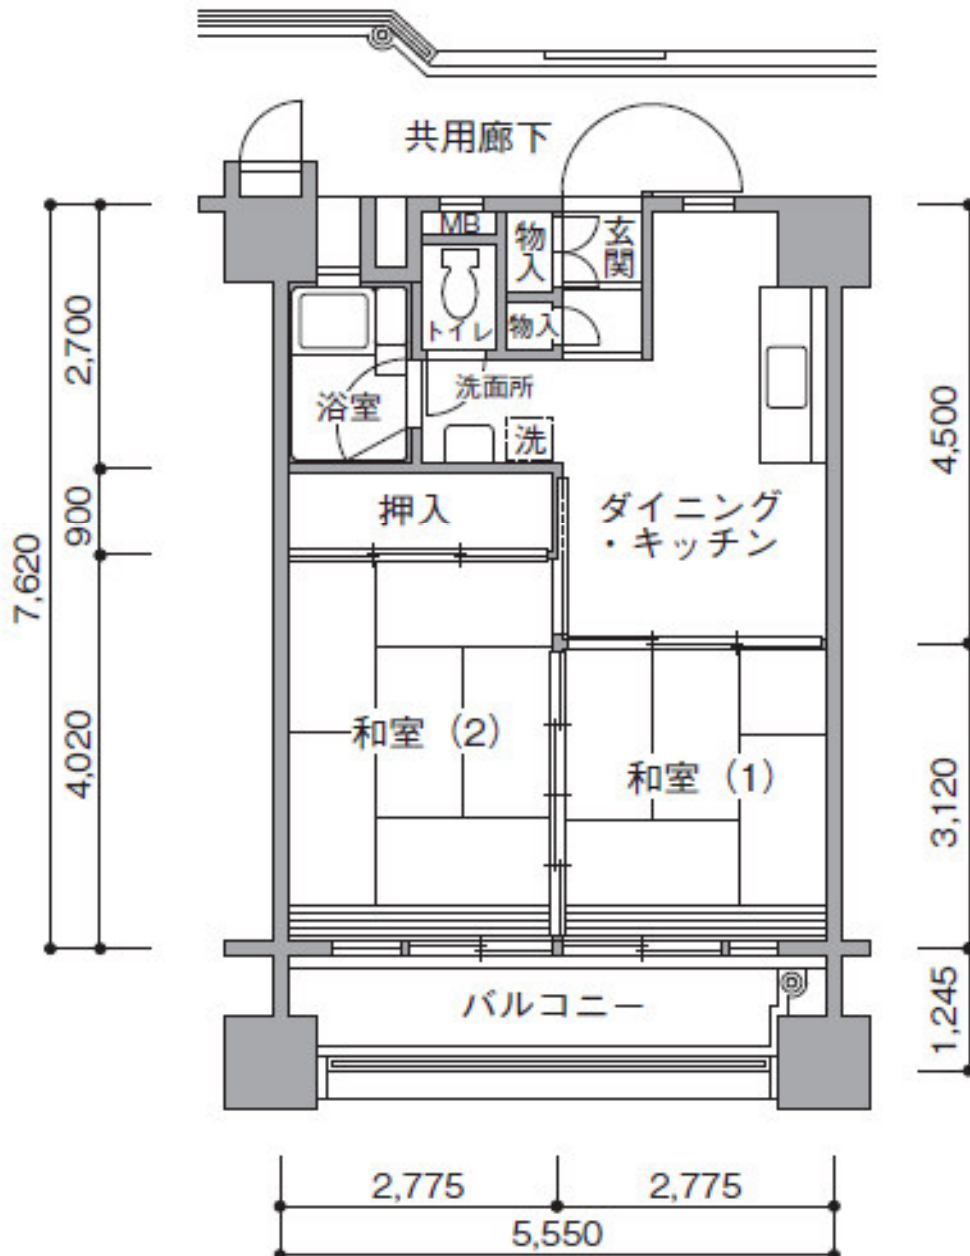

UR川口芝園住宅

2A タイプ

30~58号室

1~29号室

【凡例】

-  洗濯機置場
-  メーターボックス