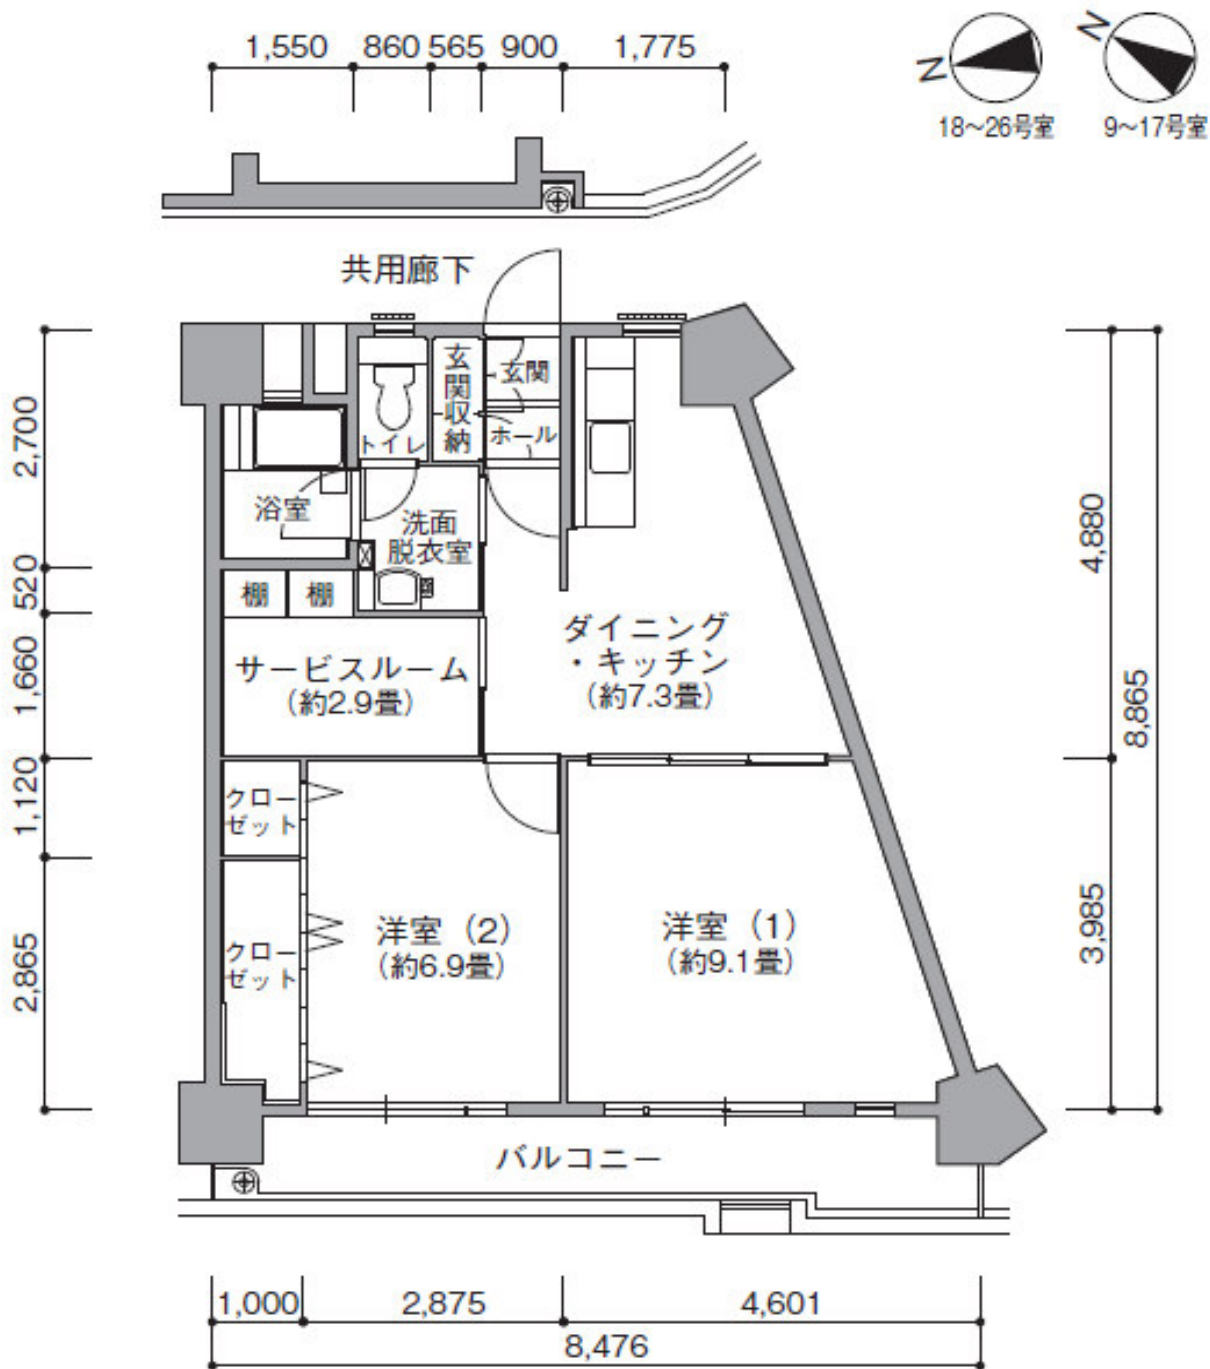

UR川口芝園住宅

3C-① タイプ

【凡例】

- [洗] 洗濯機置場
- 面格子
- MB メーターボックス
- パイプスペース