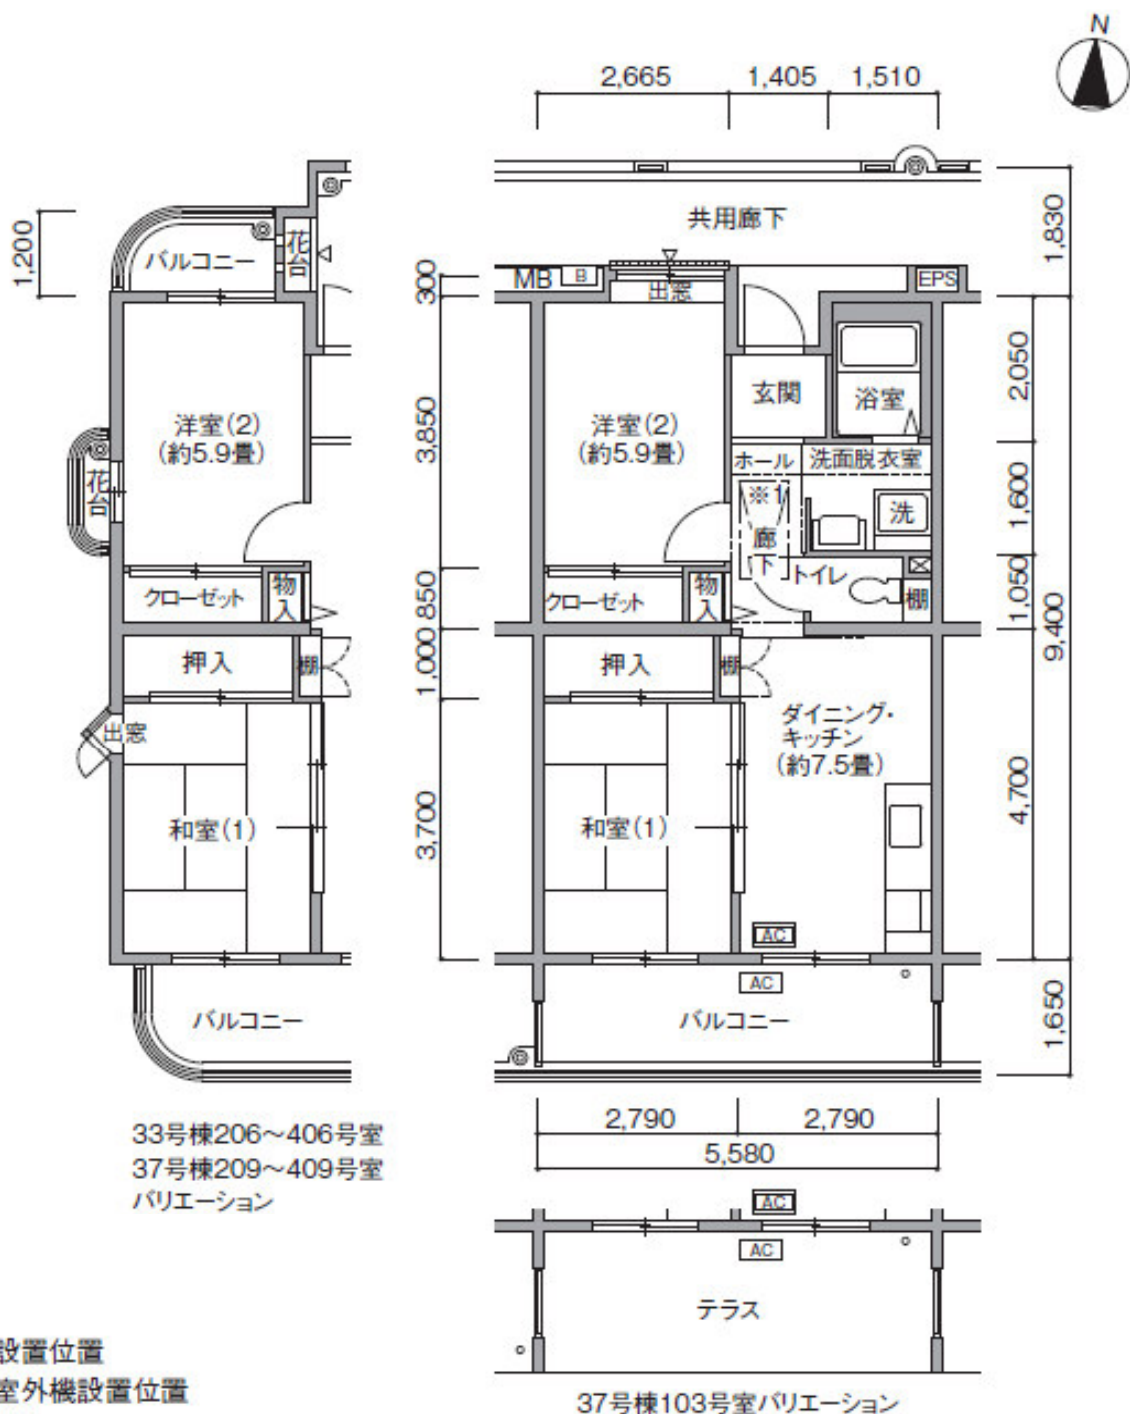

# URプラザシティ新所沢けやき通り第二住宅

## C タイプ

### 〈凡例〉

- AC エアコン設置位置
- AC エアコン室外機設置位置
- ▽ 室外機置場
- 洗 洗濯機用防水パン
- B 給湯器
- 面格子
- 屋根裏物置部分範囲(最上階住宅)
- 収納梯子(最上階住宅)
- MB メーターボックス
- X パイプスペース
- EPS 電気パイプスペース

- ※1 33号棟403,404号室、37号棟403,404,406,407号室は屋根裏物置が設置されています。
- 33号棟101~401,104~404,105~405号室  
37号棟101~401,104~404,106~406,108~408号室は反転タイプとなります。