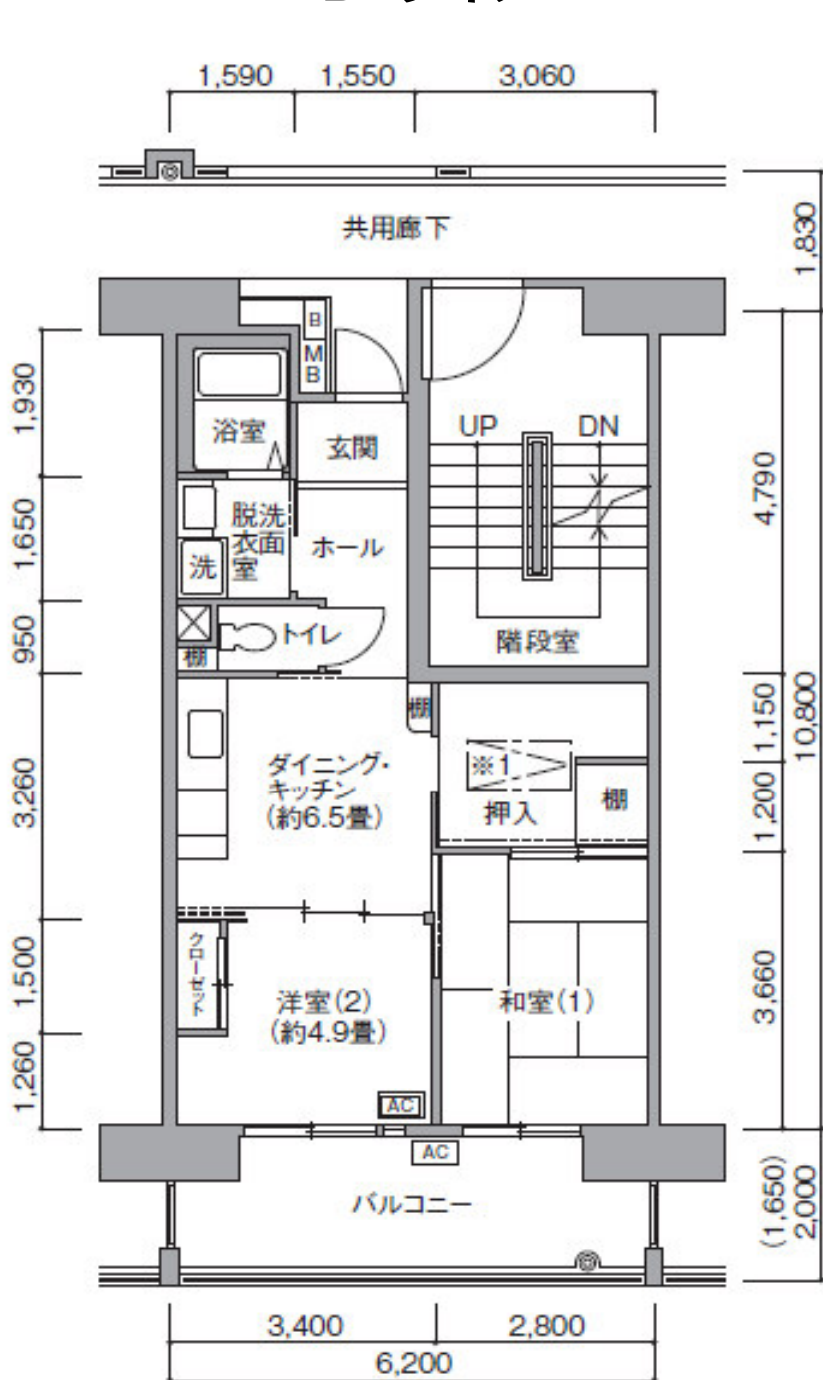

URプラザシティ新所沢けやき通り第二住宅

D タイプ

()内寸法は3~11階を示します。

※1 最上階住戸は屋根裏物置が設置されています。

34号棟302~1002,1101号室バリエーション

〈凡例〉

- エアコン設置位置
- エアコン室外機設置位置
- 洗濯機用防水パン
- 給湯器
- 屋根裏物置部分範囲(最上階住宅)
- 収納梯子(最上階住宅)
- メーターボックス
- パイプスペース