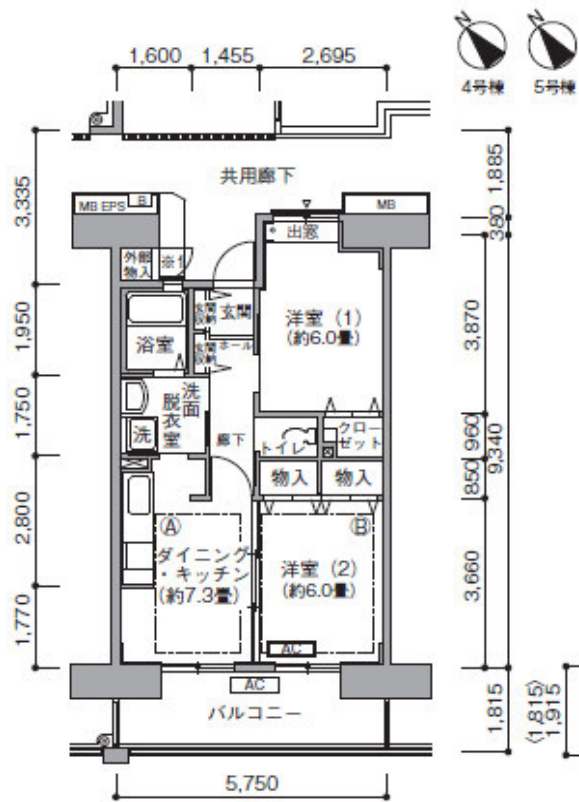

URコンフォール鶴瀬住宅

A1タイプ

〔床暖房について〕
床暖房の運転範囲は全面または
(A)及び(B)の範囲で切替えが可能です。

4号棟502,503号室、
5号棟403,404,503,504号室
バリエーション

4号棟101,102号室、
5号棟102,103号室
バリエーション

【凡例】

- | | |
|-------------|-----------|
| エアコン設置位置 | 面格子 |
| エアコン室外機設置位置 | 室外機置場 |
| 給湯器 | 天井インサート |
| 床暖房設置範囲 | メーターボックス |
| 洗濯機用防水パン | パイプスペース |
| | 電気パイプスペース |

● 4号棟102,503～1203号室、5号棟102,403～1403号室は、反転タイプになります。
※1 外部物入の形状は、住宅によって異なります。
※ 〈 〉内寸法は、4号棟101,102号棟を表します。