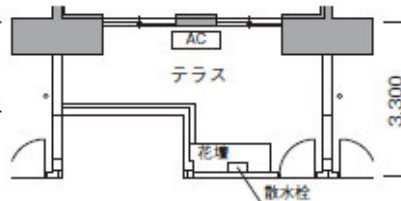

URコンフォール鶴瀬住宅

A1タイプ

〔床暖房について〕
床暖房の運転範囲は全面または
(A)及び(B)の範囲で切替えが可能です。

4号棟502,503号室、
5号棟403,404,503,504号室
バリエーション

4号棟101,102号室、
5号棟102,103号室
バリエーション

【凡例】

- | | |
|-------------|-----------|
| エアコン設置位置 | 面格子 |
| エアコン室外機設置位置 | 室外機置場 |
| 給湯器 | 天井インサート |
| 床暖房設置範囲 | メーターボックス |
| 洗濯機用防水パン | パイプスペース |
| | 電気パイプスペース |

● 4号棟102,503～1203号室、5号棟102,403～1403号室は、反転タイプになります。
※1 外部物入の形状は、住宅によって異なります。
※ 〈 〉内寸法は、4号棟101,102号棟を表します。