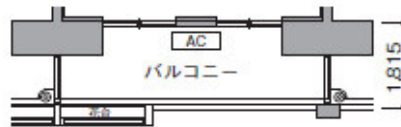

URコンフォール鶴瀬住宅

A1タイプ

〔床暖房について〕
床暖房の運転範囲は全面または
(A)及び(B)の範囲で切替えが可能です。

4号棟502,503号室、
5号棟403,404,503,504号室
バリエーション

4号棟101,102号室、
5号棟102,103号室
バリエーション

【凡例】

- | | |
|-------------|-----------|
| エアコン設置位置 | 面格子 |
| エアコン室外機設置位置 | 室外機置場 |
| 給湯器 | 天井インサート |
| 床暖房設置範囲 | メーターボックス |
| 洗濯機用防水パン | パイプスペース |
| | 電気パイプスペース |

● 4号棟102,503～1203号室、5号棟102,403～1403号室は、反転タイプになります。
※1 外部物入の形状は、住宅によって異なります。
※ 〈 〉内寸法は、4号棟101,102号棟を表します。