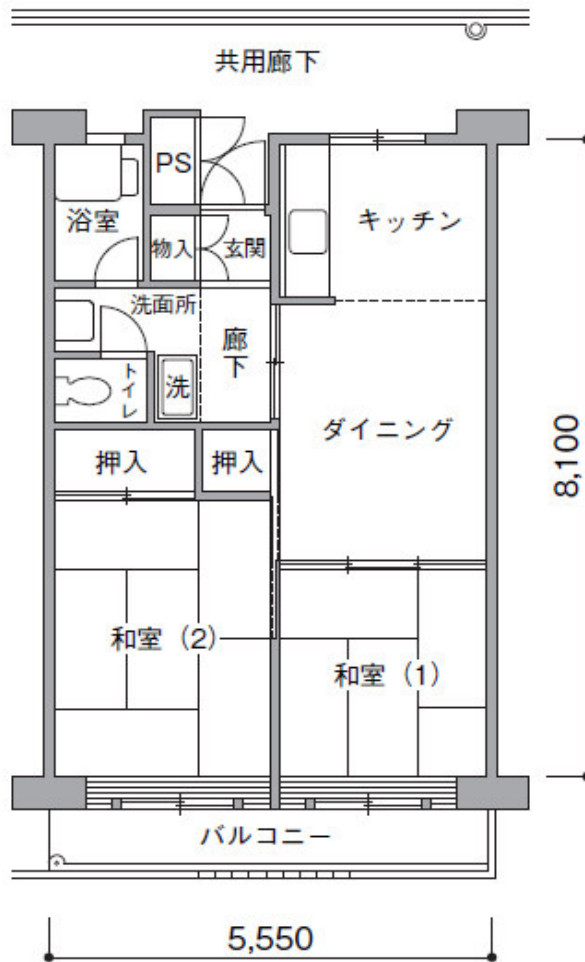

UR所沢パークタウン並木通り住宅

Aタイプ

【凡例】

-  洗濯機用防水パン
-  パイプスペース