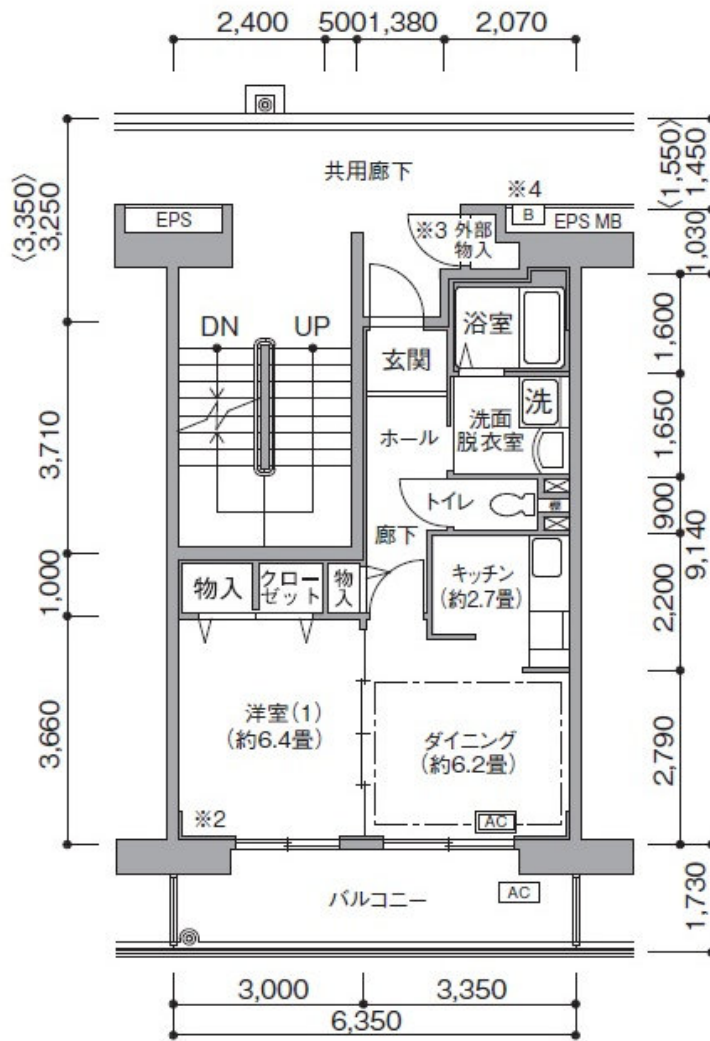

URコンフォール上野台住宅

C9タイプ

C9 1DK

【凡例】

-  エアコン設置位置
-  エアコン室外機設置位置
-  給湯器
-  床面積設置範囲
-  洗濯機用防水バケ
-  メーターボックス
-  パイプスペース
-  電気パイプスペース