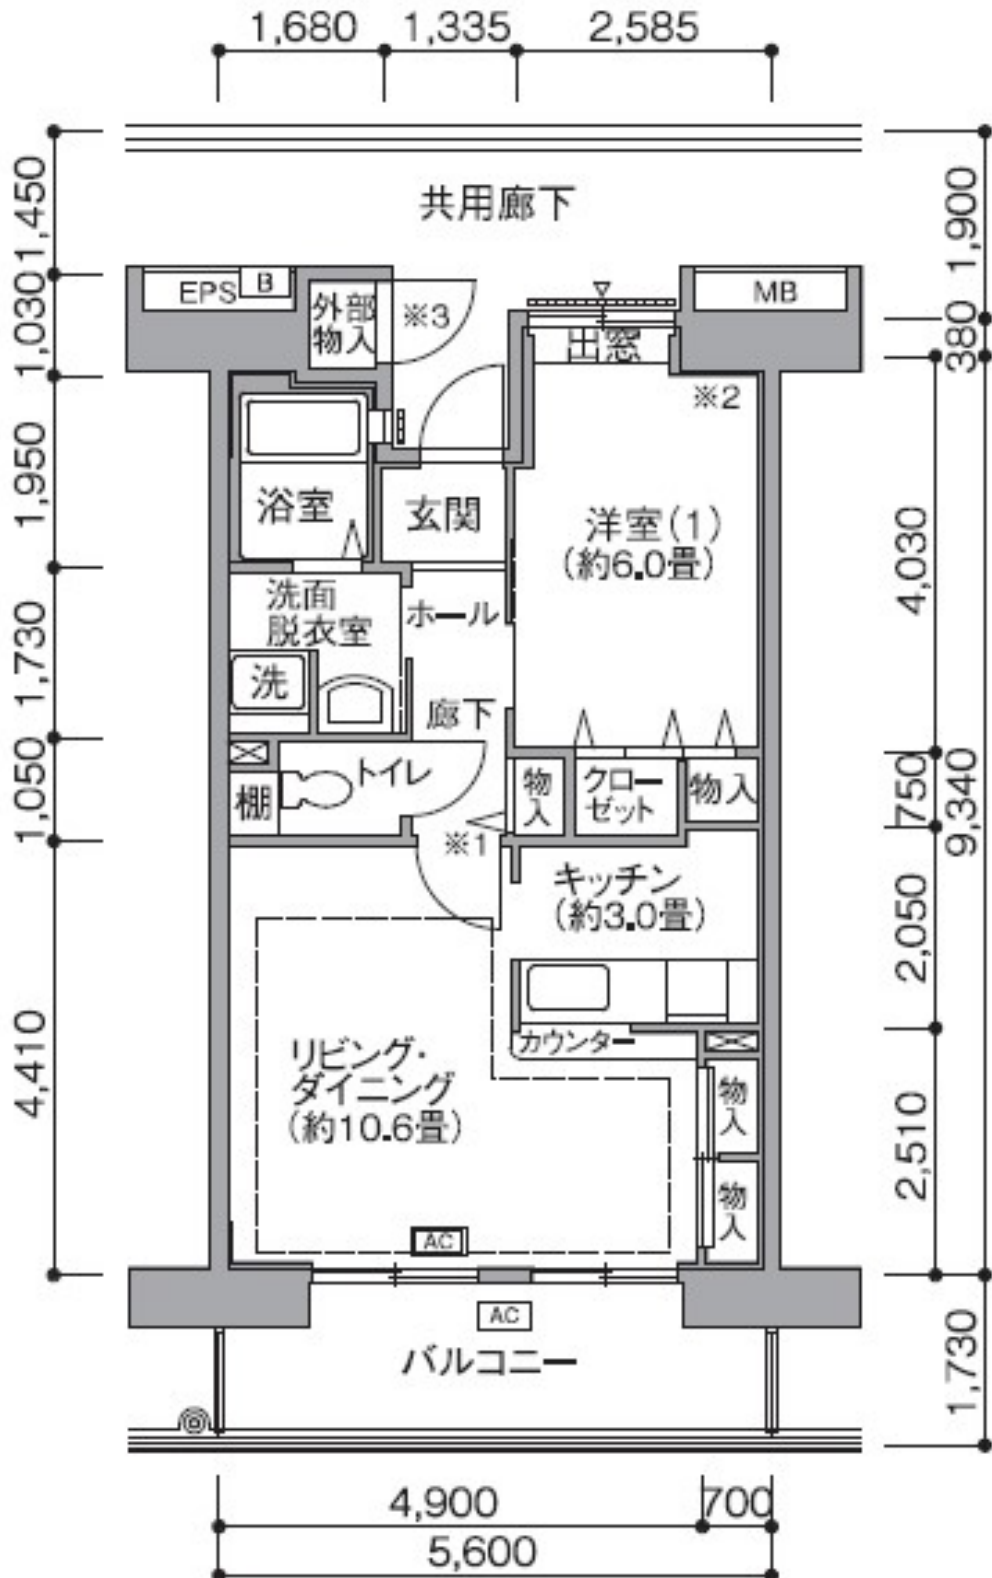

# D9タイプ

## 【凡例】

- |             |                             |
|-------------|-----------------------------|
| エアコン設置位置    | 避難ハッチ<br>(設置位置は住宅により異なります。) |
| エアコン室外機設置位置 | 腰窓 (バルコニーへの出入りはできません。)      |
| 床暖房設置範囲     | メーターボックス                    |
| 洗濯機用防水パン    | パイプスペース                     |
| 室外機置場       | 電気パイプスペース                   |
| 面格子         |                             |