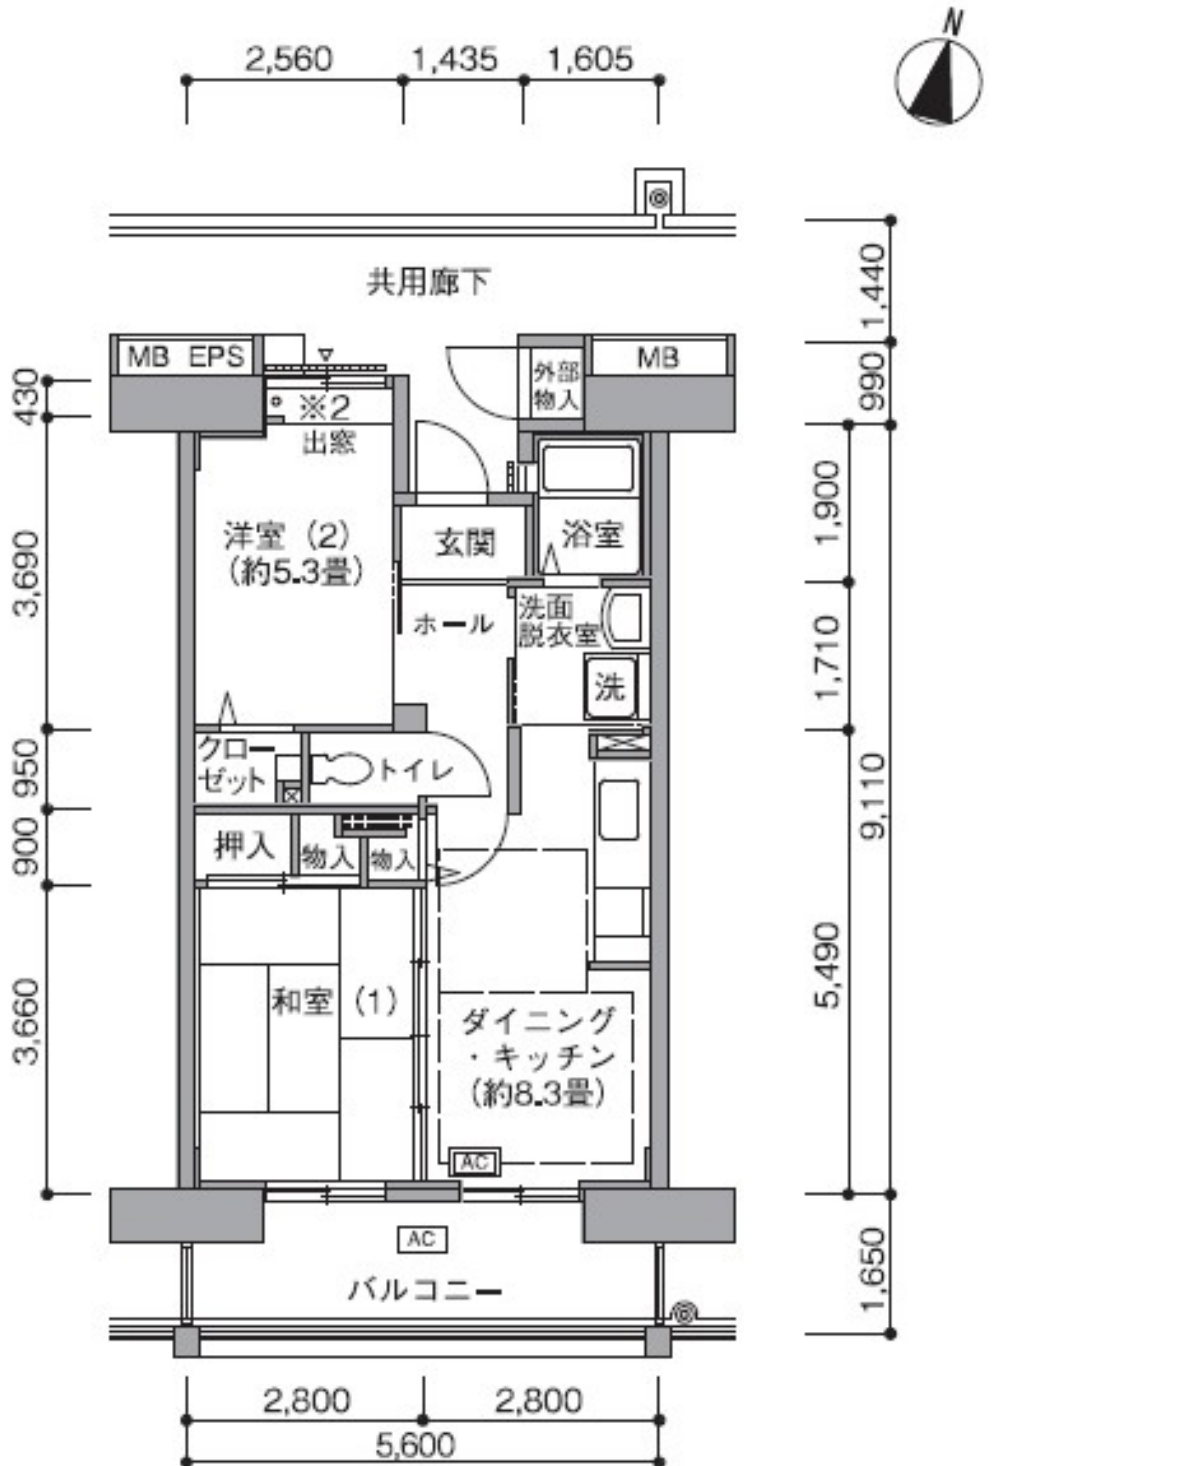

# L9②タイプ

※1 袖壁、桶の設置位置、床暖房範囲は棟によって異なります。  
 ※2 室外機置場の奥行きは棟によって異なります。

### 【凡例】

- AC エアコン設置位置
- AC エアコン室外機設置位置
- 床暖房設置範囲
- 洗 洗濯機用防水パン
- ▽ 室外機置場
- 面格子

- ▼ 避難ハッチ (設置位置は住宅により異なります。)
- ◆ 腰窓 (バルコニーへの出入りはできません。)
- MB メーターボックス
- パイプスペース
- EPS 電気パイプスペース