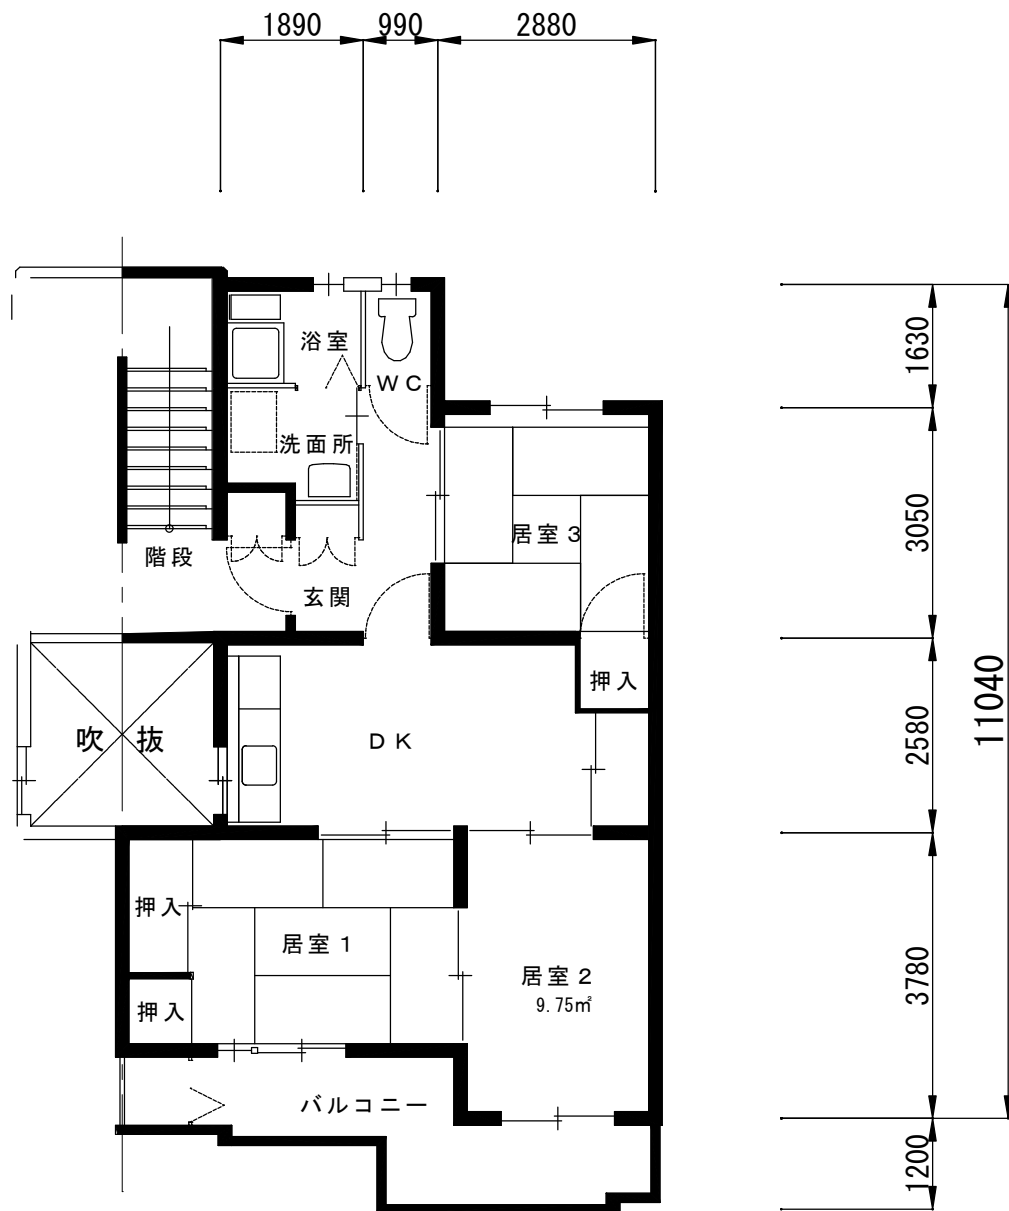

岸町1丁目北団地 K7号棟

●現況と相違がある場合には現況優先とさせていただきます。

浴槽 あり

給湯器 なし

チャイム あり

岸町1丁目北団地 K8号棟

●現況と相違がある場合には現況優先とさせていただきます。

浴槽 あり