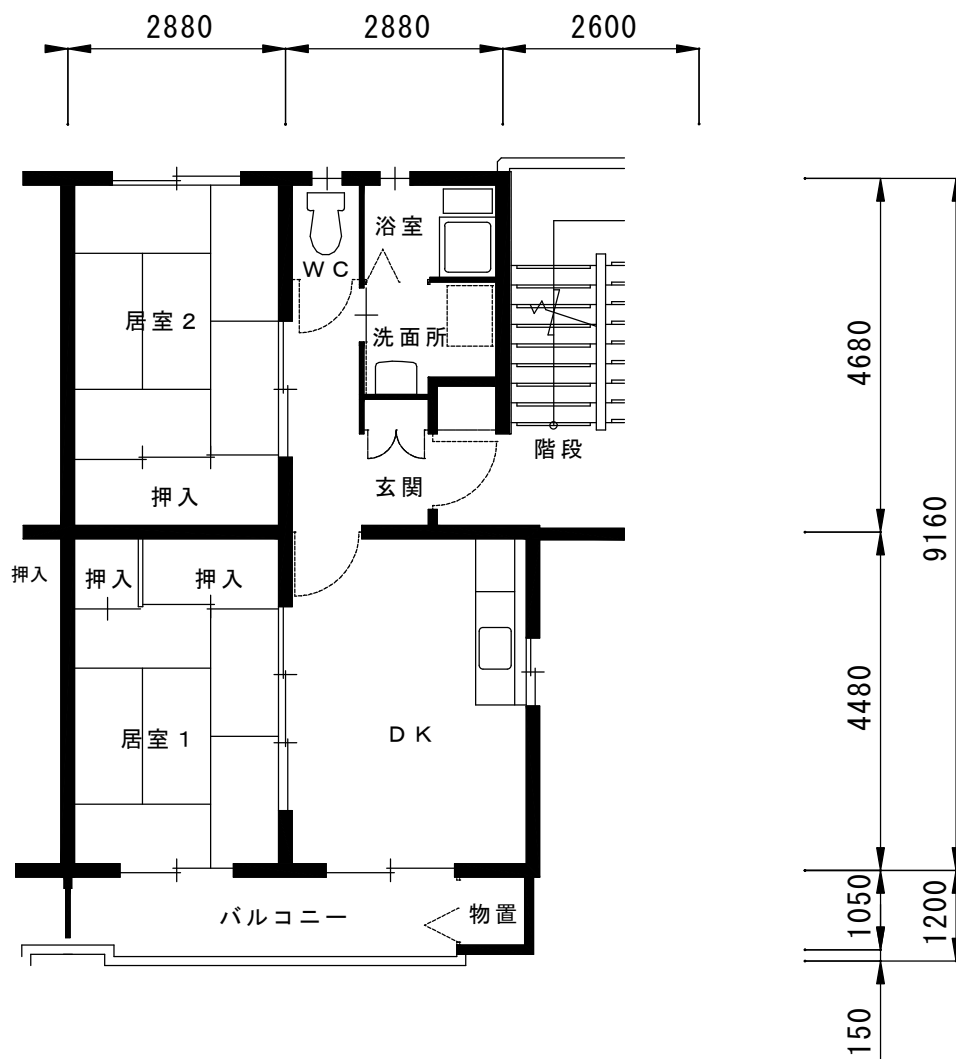

岸町1丁目北団地 K7号棟

●現況と相違がある場合には現況優先とさせていただきます。

浴槽 あり

給湯器 なし

チャイム あり

岸町1丁目北団地 K8号棟

●現況と相違がある場合には現況優先とさせていただきます。

浴槽 あり