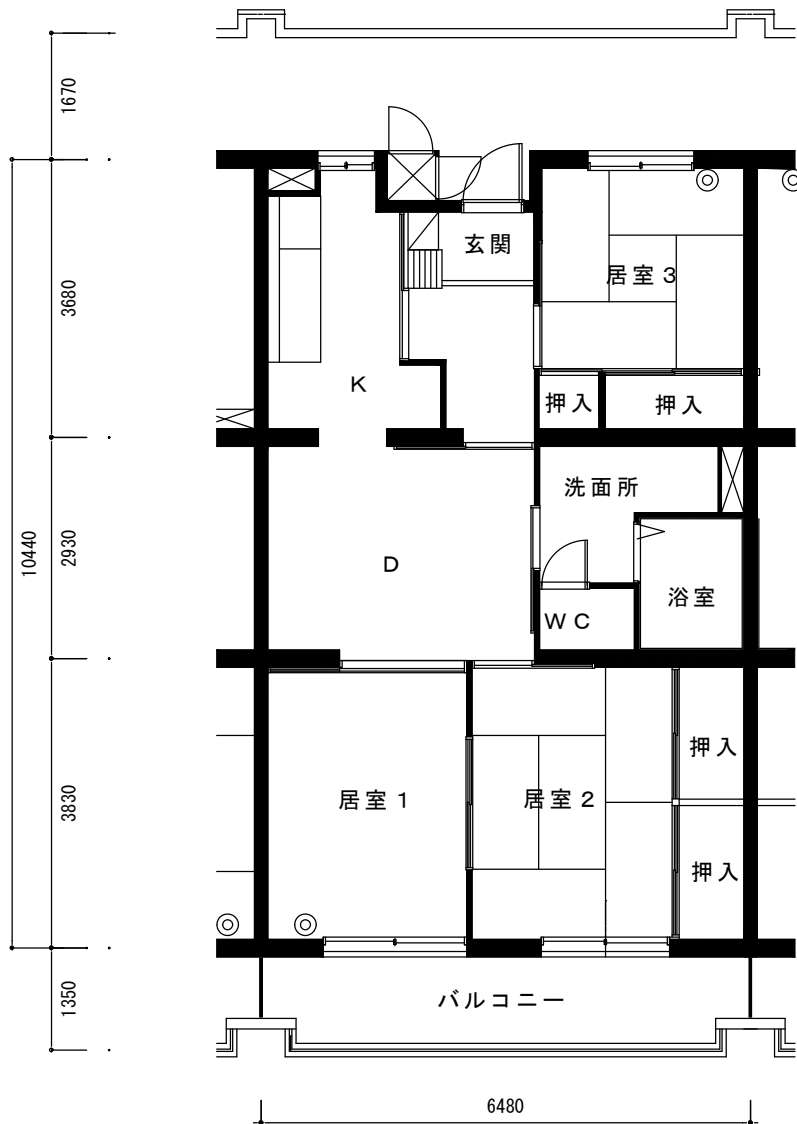

岸町 3 丁目 団地 K 1 号棟 1 D K

● 現況と相違がある場合には現況優先とさせていただきます。

浴槽 あり

給湯器 あり

チャイム あり

岸町 3 丁目団地 K 1 号棟 3 D K

● 現況と相違がある場合には現況優先とさせていただきます。

浴槽 あり