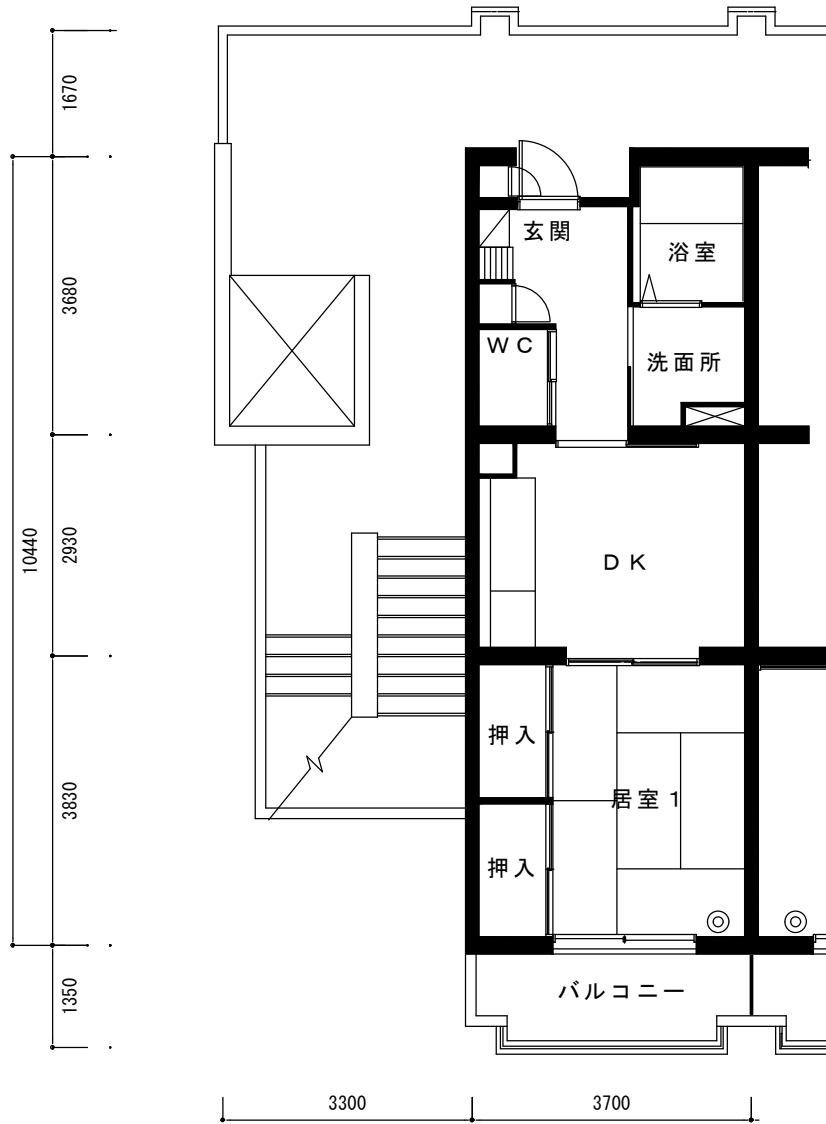

岸町 3 丁目 団地 K 1 号棟 1 D K

● 現況と相違がある場合には現況優先とさせていただきます。

浴槽 あり

給湯器 あり

チャイム あり

岸町 3 丁目団地 K 1 号棟 3 D K

● 現況と相違がある場合には現況優先とさせていただきます。

浴槽 あり