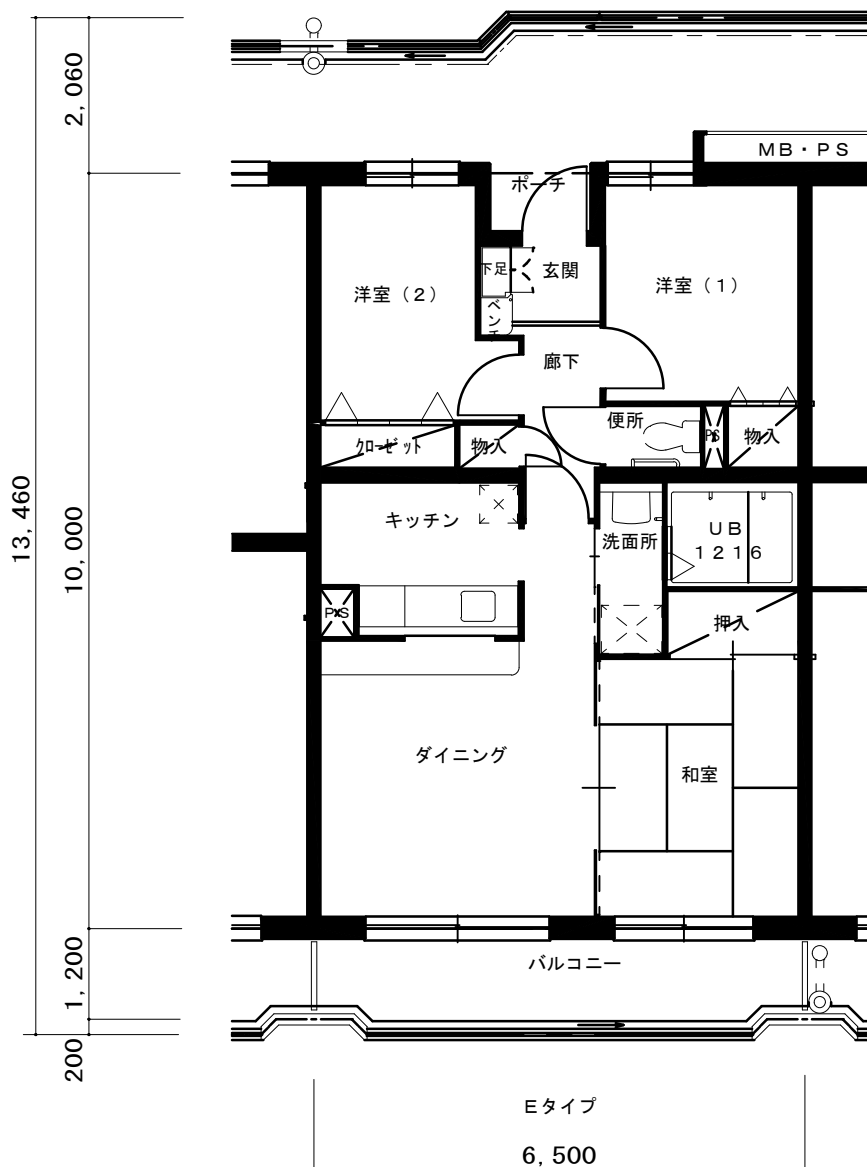

月吉町北団地K 2号棟

Dタイプ 2DK

● 現況と相違がある場合には現況優先とさせていただきます。

浴槽 あり

給湯器 あり

チャイム あり

月吉町北団地K 2号棟

Eタイプ 3DK