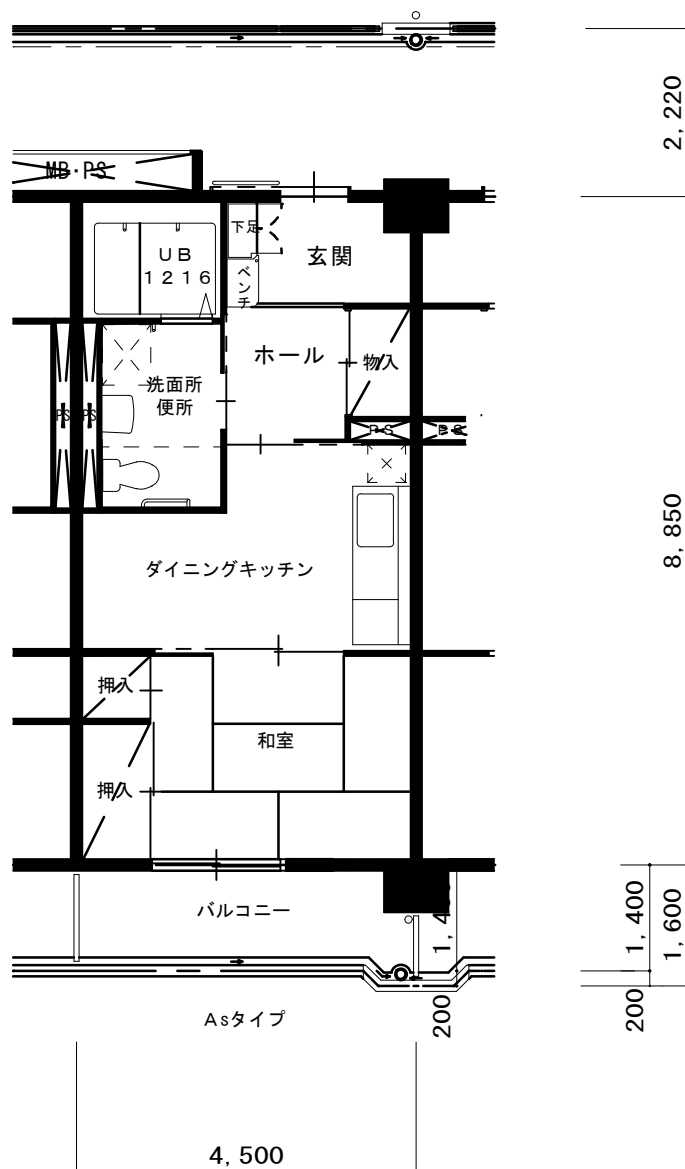

月吉町北団地K 1号棟

Asタイプ 1DK

●現況と相違がある場合には現況優先とさせていただきます。

浴槽 あり

給湯器 あり

チャイム あり

月吉町北団地K 1号棟

Aタイプ 1DK

●現況と相違がある場合には現況優先とさせていただきます。

浴槽 あり

給湯器 あり

チャイム あり

月吉町北団地K 1号棟

Bタイプ 2DK

●現況と相違がある場合には現況優先とさせていただきます。

浴槽 あり