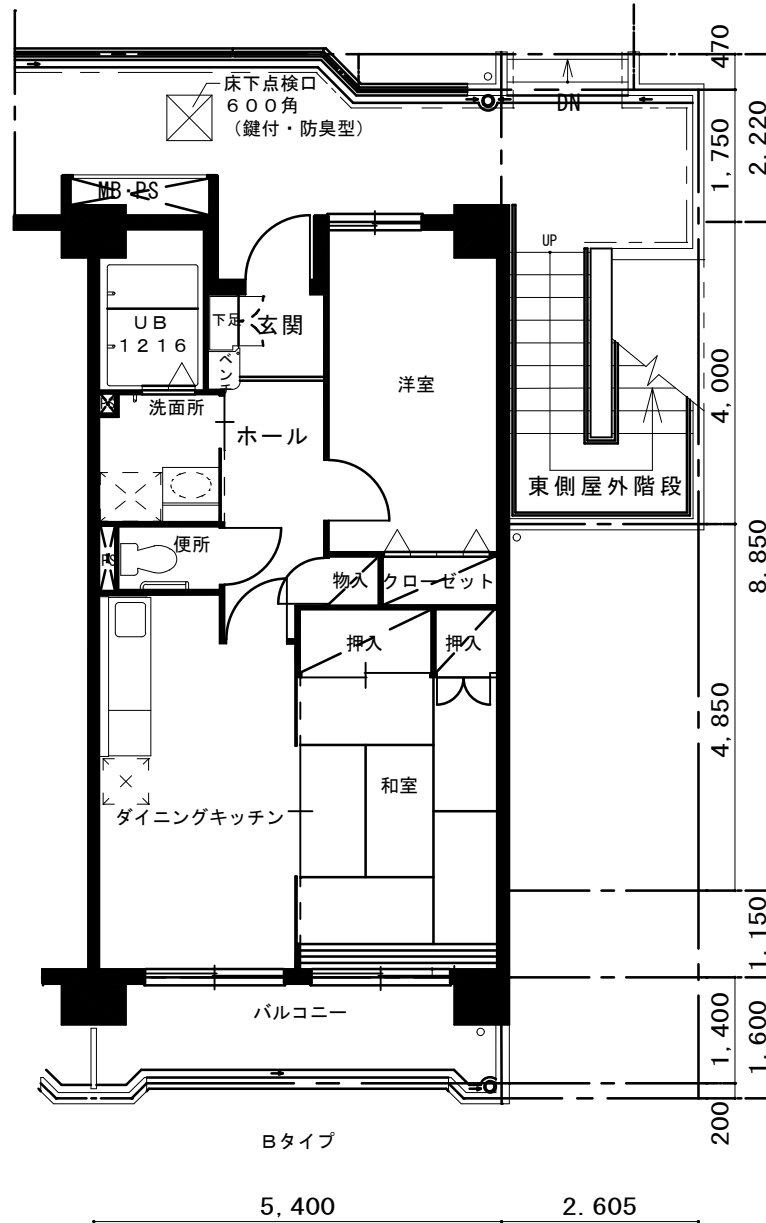

月吉町北団地K 1号棟

Asタイプ 1DK

●現況と相違がある場合には現況優先とさせていただきます。

浴槽 あり

給湯器 あり

チャイム あり

月吉町北団地K 1号棟

Aタイプ 1DK

●現況と相違がある場合には現況優先とさせていただきます。

浴槽 あり

給湯器 あり

チャイム あり

月吉町北団地K 1号棟

Bタイプ 2DK

●現況と相違がある場合には現況優先とさせていただきます。

浴槽 あり