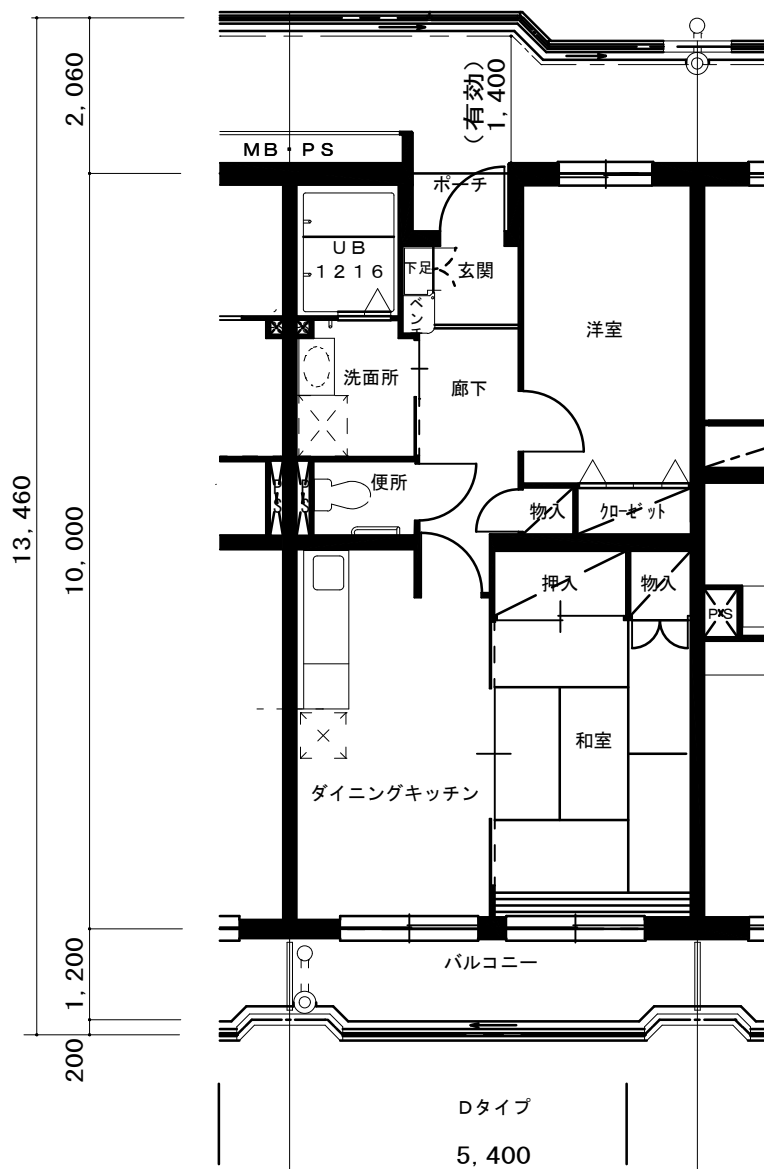

月吉町北団地K 2号棟

Dタイプ 2DK

● 現況と相違がある場合には現況優先とさせていただきます。

浴槽 あり

給湯器 あり

チャイム あり