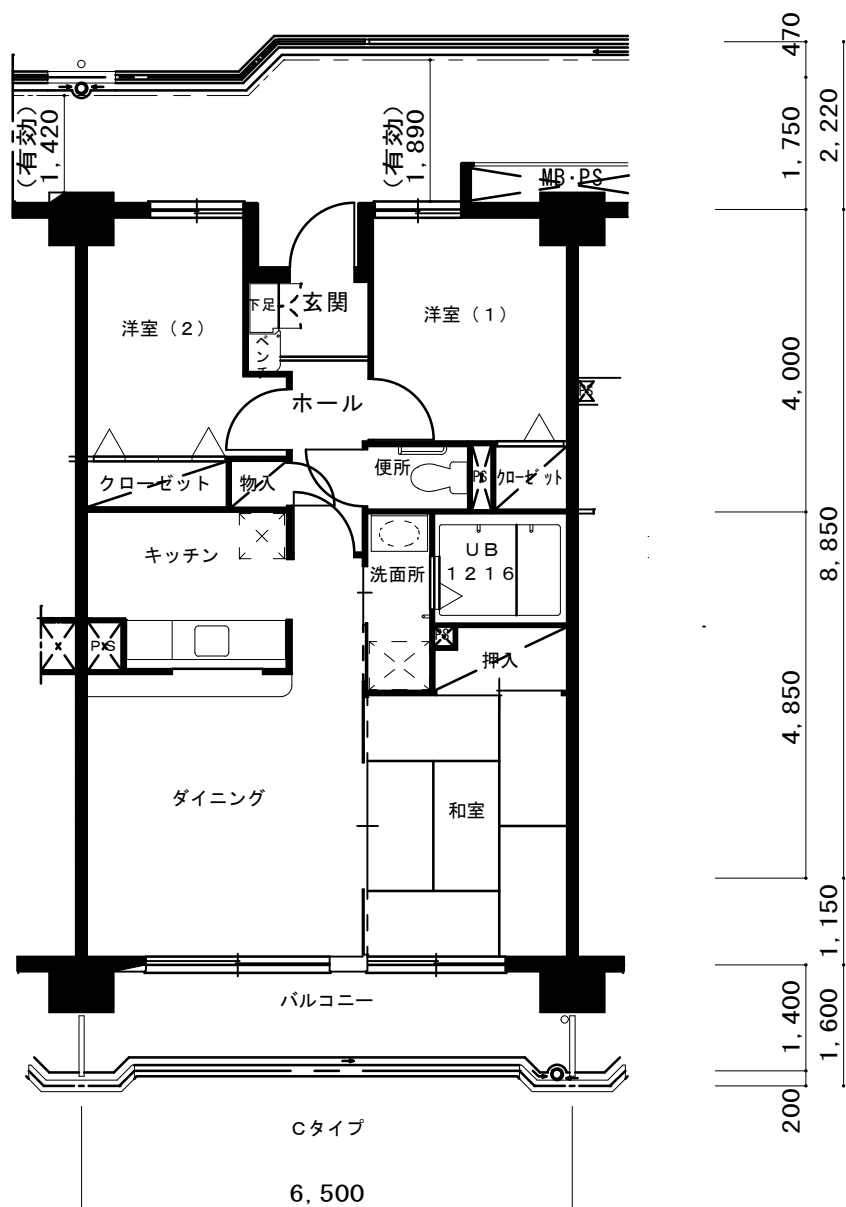

月吉町北団地K 1号棟

Cタイプ 3DK

●現況と相違がある場合には現況優先とさせていただきます。

浴槽 あり

給湯器 あり

チャイム あり