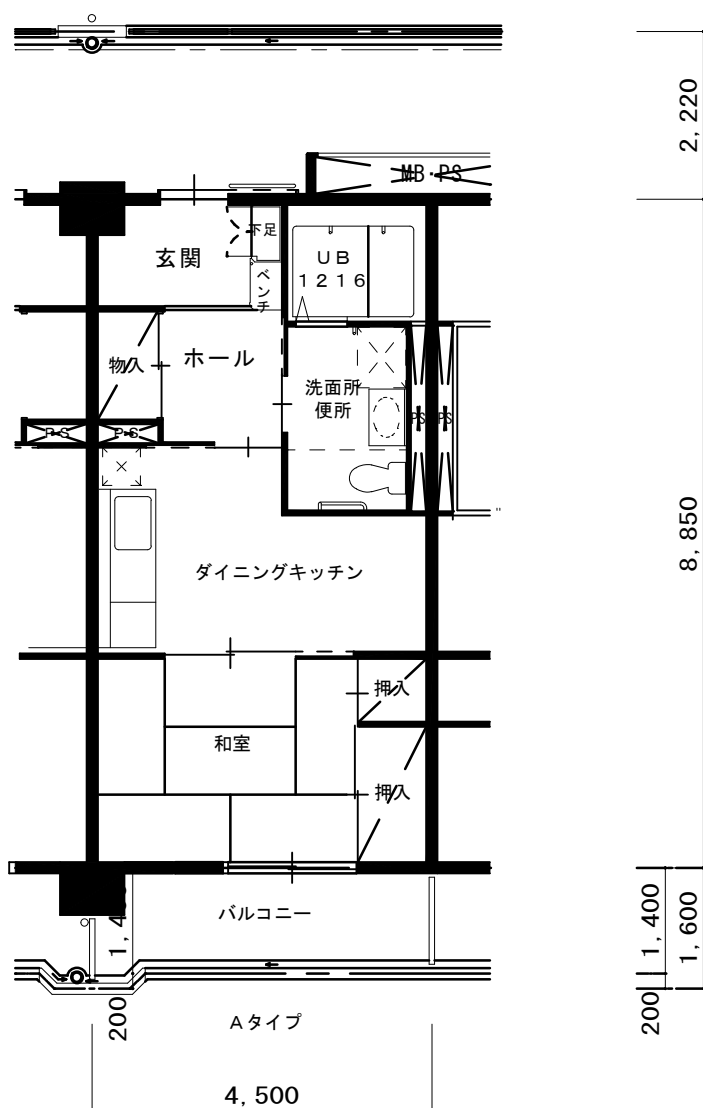

月吉町北団地K 1号棟

Asタイプ 1DK

●現況と相違がある場合には現況優先とさせていただきます。

浴槽 あり

給湯器 あり

チャイム あり

月吉町北団地K 1号棟

Aタイプ 1DK

●現況と相違がある場合には現況優先とさせていただきます。

浴槽 あり

給湯器 あり

チャイム あり

月吉町北団地K 1号棟

Bタイプ 2DK

●現況と相違がある場合には現況優先とさせていただきます。

浴槽 あり