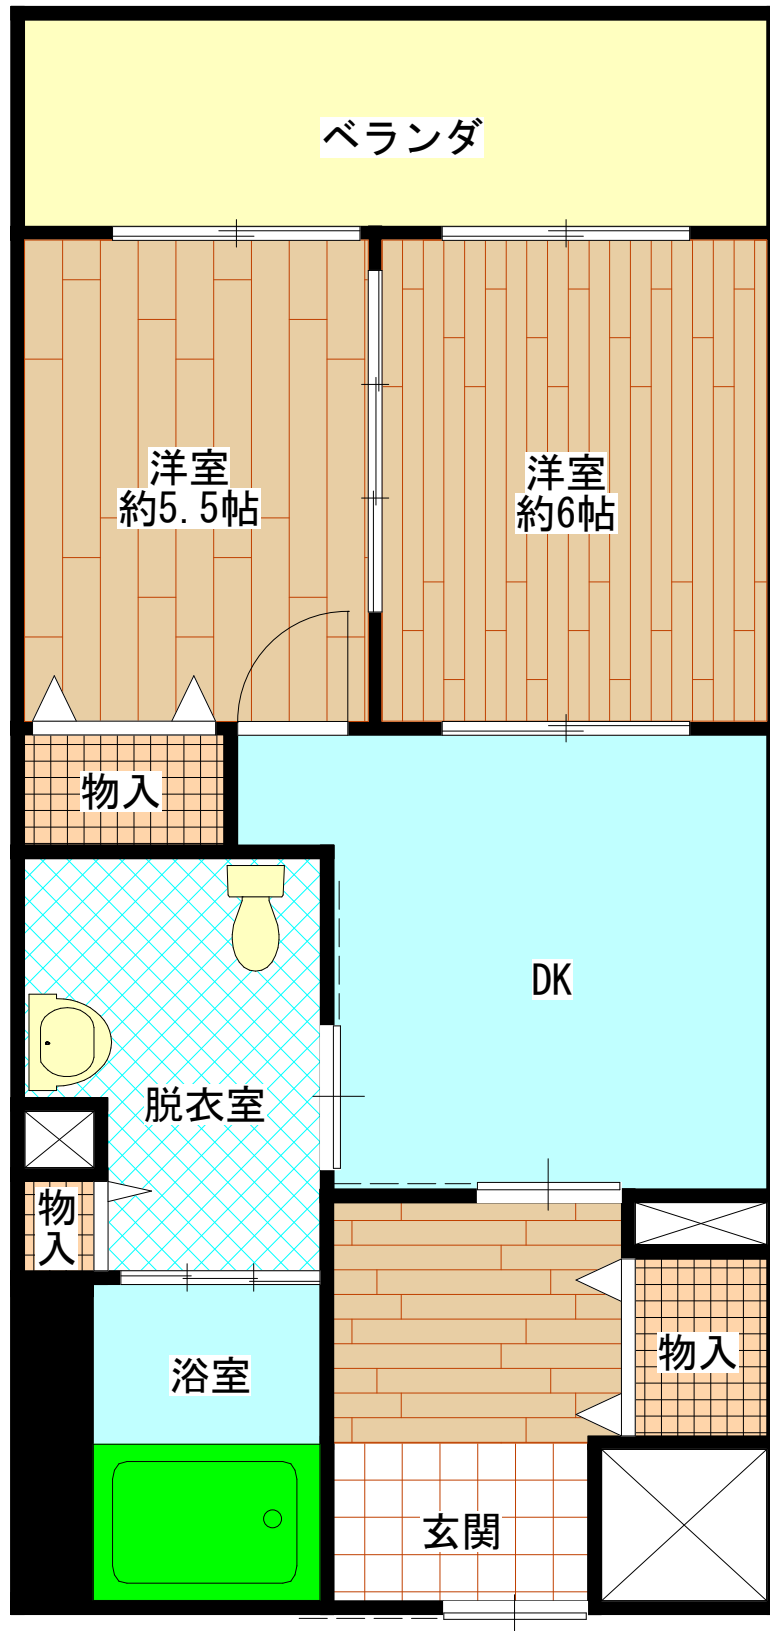

青木住宅 (1DK)

E V	あり
浴槽・風呂釜	あり
ガス	都市ガス
駐車場	あり

青木住宅 (2DK)

E V	あり
浴槽・風呂釜	あり
ガス	都市ガス
駐車場	あり

青木住宅 (3DK)

E V	あ り
浴槽・風呂釜	あ り
ガ ス	都市ガス
駐 車 場	あ り

青木住宅 (車イス1DK)

E V	あり
浴槽・風呂釜	あり
ガス	都市ガス
駐車場	あり

青木住宅 (車イス2DK)

E V	あり
浴槽・風呂釜	あり
ガス	都市ガス
駐車場	あり