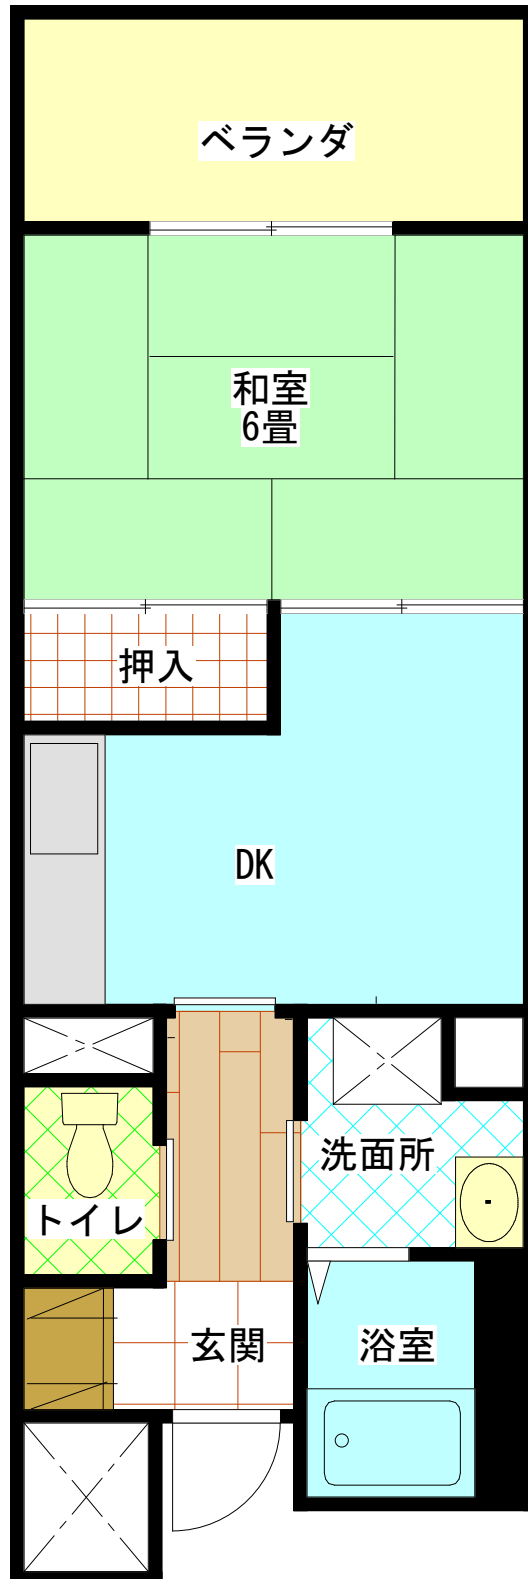

青木住宅 (1DK)

E V	あり
浴槽・風呂釜	あり
ガス	都市ガス
駐車場	あり

青木住宅 (2DK)

E V	あり
浴槽・風呂釜	あり
ガス	都市ガス
駐車場	あり

青木住宅 (3DK)

E V	あ り
浴槽・風呂釜	あ り
ガ ス	都市ガス
駐 車 場	あ り

青木住宅 (車イス1DK)

E V	あり
浴槽・風呂釜	あり
ガス	都市ガス
駐車場	あり

青木住宅 (車イス2DK)

E V	あり
浴槽・風呂釜	あり
ガス	都市ガス
駐車場	あり