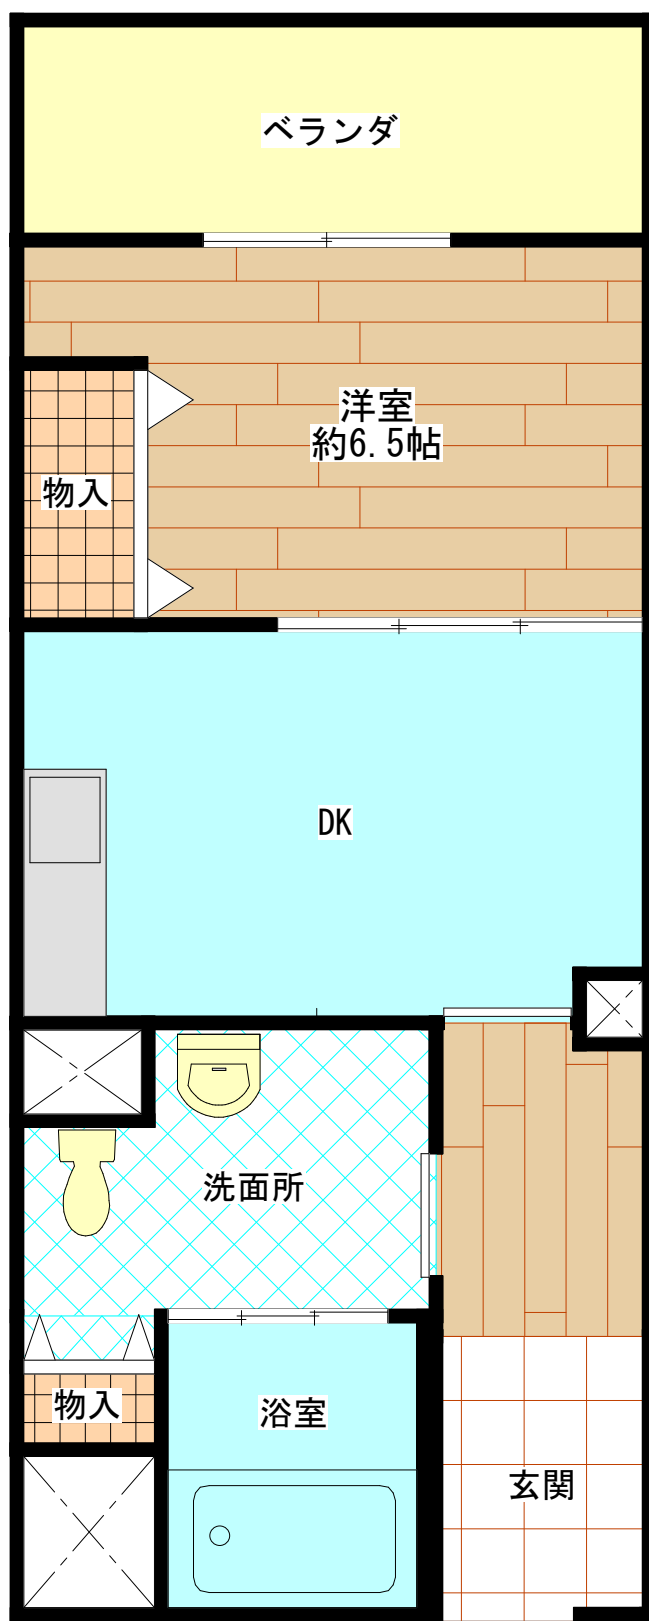

青木住宅 (1DK)

E V	あり
浴槽・風呂釜	あり
ガス	都市ガス
駐車場	あり

青木住宅 (2DK)

E V	あり
浴槽・風呂釜	あり
ガス	都市ガス
駐車場	あり

青木住宅 (3DK)

E V	あ り
浴槽・風呂釜	あ り
ガ ス	都市ガス
駐 車 場	あ り

青木住宅 (車イス1DK)

E V	あり
浴槽・風呂釜	あり
ガス	都市ガス
駐車場	あり

青木住宅 (車イス2DK)

E V	あり
浴槽・風呂釜	あり
ガス	都市ガス
駐車場	あり