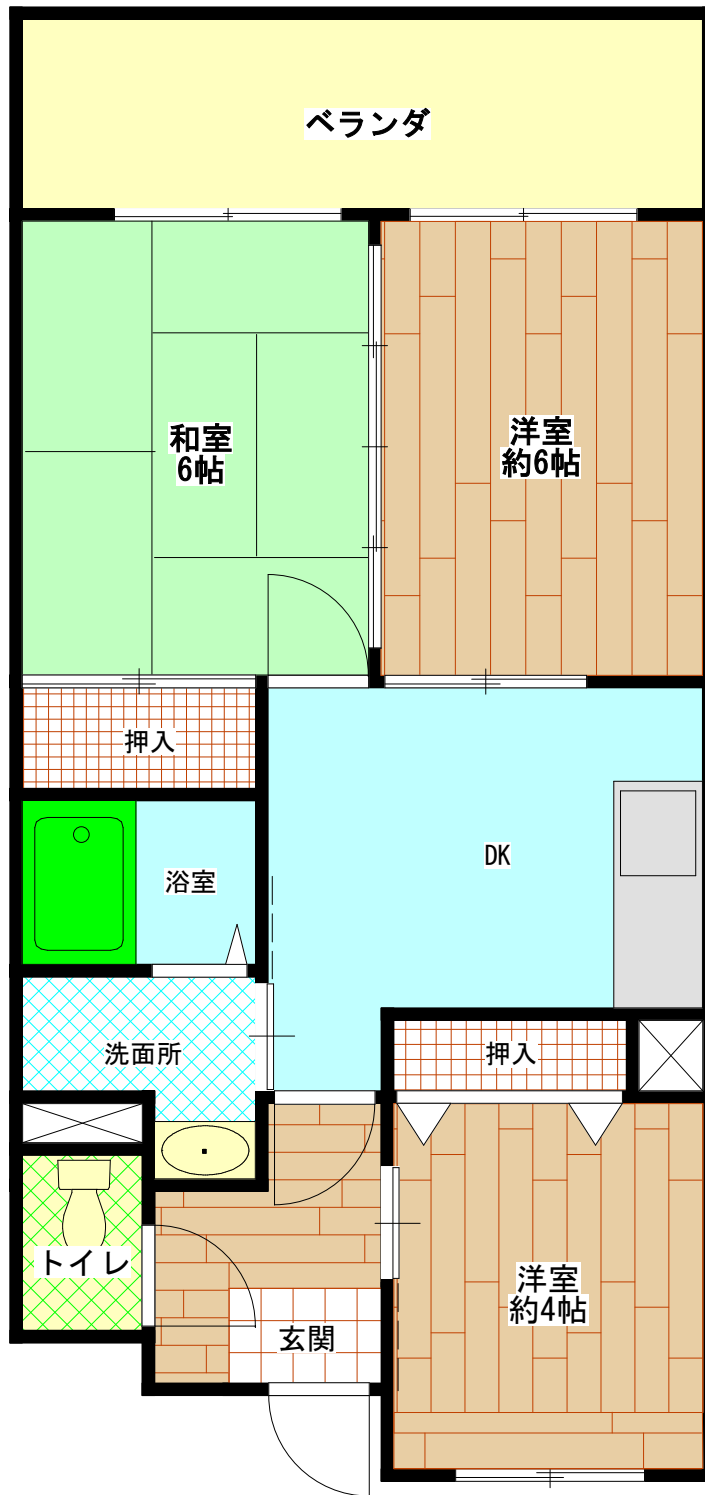

青木住宅 (1DK)

E V	あり
浴槽・風呂釜	あり
ガス	都市ガス
駐車場	あり

青木住宅 (2DK)

E V	あり
浴槽・風呂釜	あり
ガス	都市ガス
駐車場	あり

青木住宅 (3DK)

E V	あ り
浴槽・風呂釜	あ り
ガ ス	都市ガス
駐 車 場	あ り

青木住宅 (車イス1DK)

E V	あり
浴槽・風呂釜	あり
ガス	都市ガス
駐車場	あり

青木住宅 (車イス2DK)

E V	あり
浴槽・風呂釜	あり
ガス	都市ガス
駐車場	あり