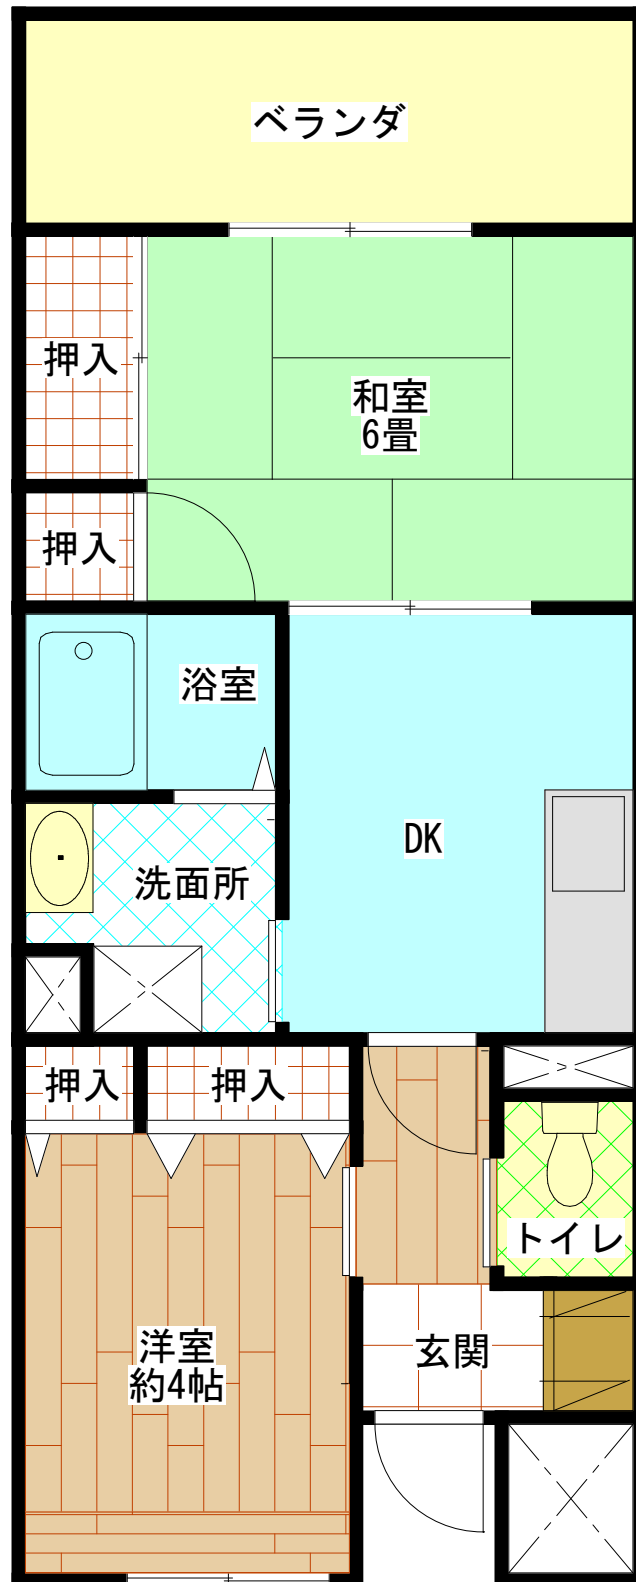

青木住宅 (1DK)

E V	あり
浴槽・風呂釜	あり
ガス	都市ガス
駐車場	あり

青木住宅 (2DK)

E V	あり
浴槽・風呂釜	あり
ガス	都市ガス
駐車場	あり

青木住宅 (3DK)

E V	あ り
浴槽・風呂釜	あ り
ガ ス	都市ガス
駐 車 場	あ り

青木住宅 (車イス1DK)

E V	あり
浴槽・風呂釜	あり
ガス	都市ガス
駐車場	あり