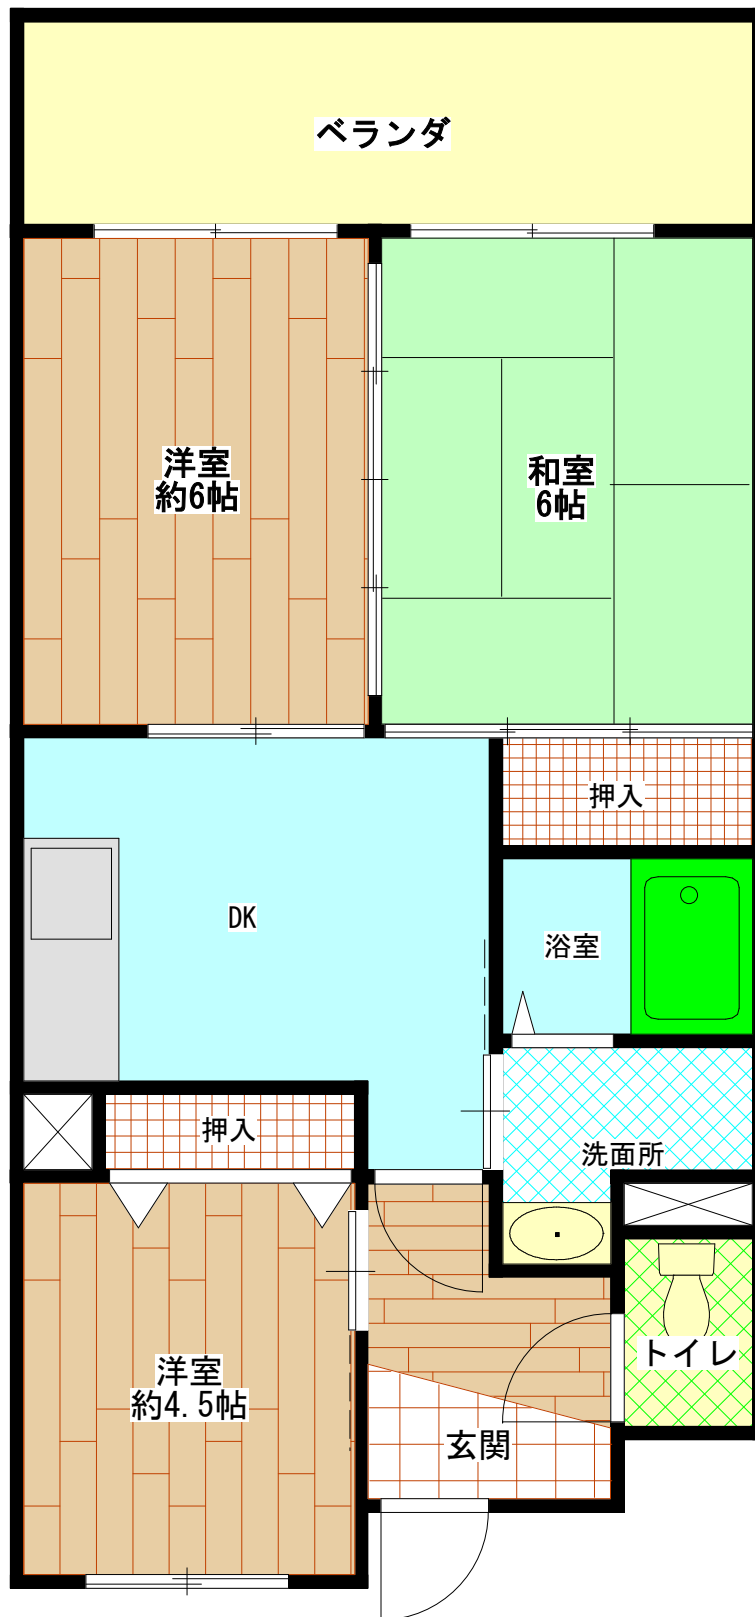

# 青木南住宅 (1DK)

E V	あ り
浴槽・風呂釜	あ り
ガ ス	都市ガス
駐 車 場	あ り

# 青木南住宅 (2DK)

E V	あり
浴槽・風呂釜	あり
ガス	都市ガス
駐車場	あり

# 青木南住宅 (3DK)

E V	あり
浴槽・風呂釜	あり
ガス	都市ガス
駐車場	あり