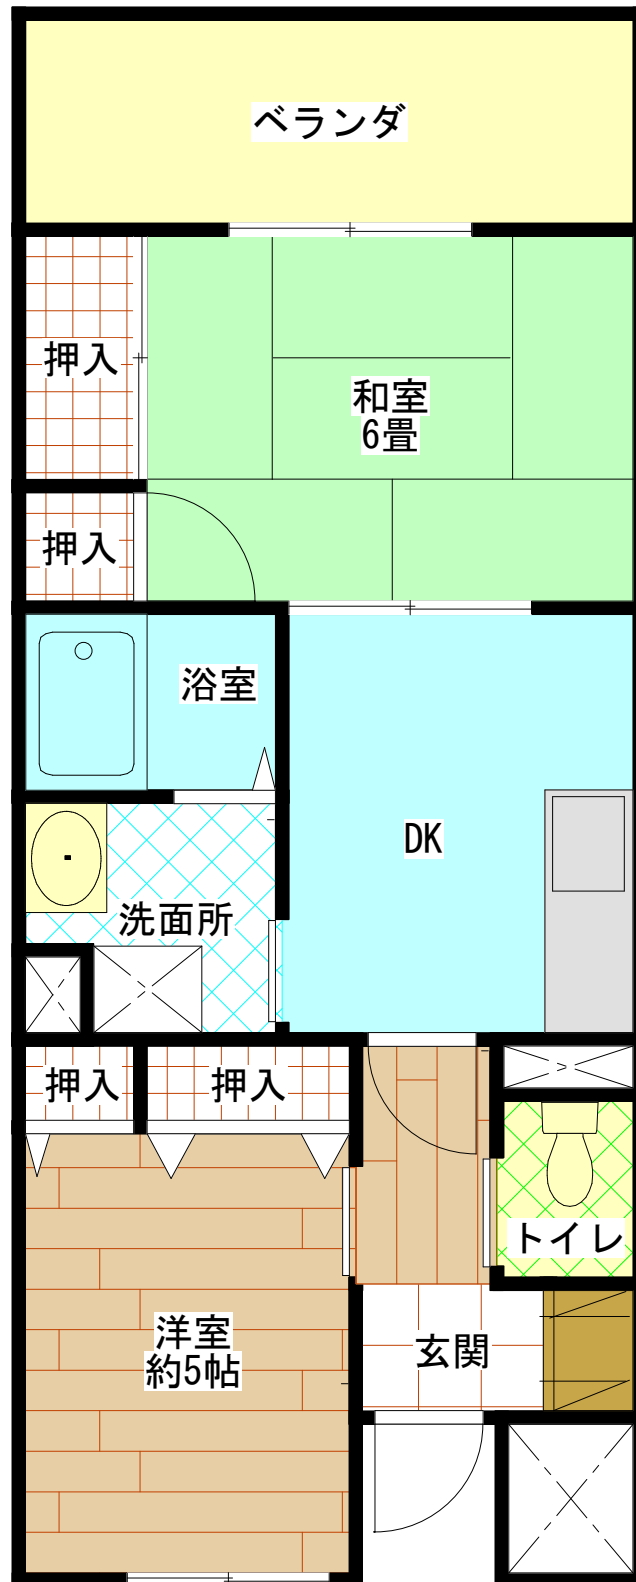

# 青木南住宅 (1DK)

E V	あ り
浴槽・風呂釜	あ り
ガ ス	都市ガス
駐 車 場	あ り

# 青木南住宅 (2DK)

E V	あり
浴槽・風呂釜	あり
ガス	都市ガス
駐車場	あり

# 青木南住宅 (3DK)

E V	あり
浴槽・風呂釜	あり
ガス	都市ガス
駐車場	あり