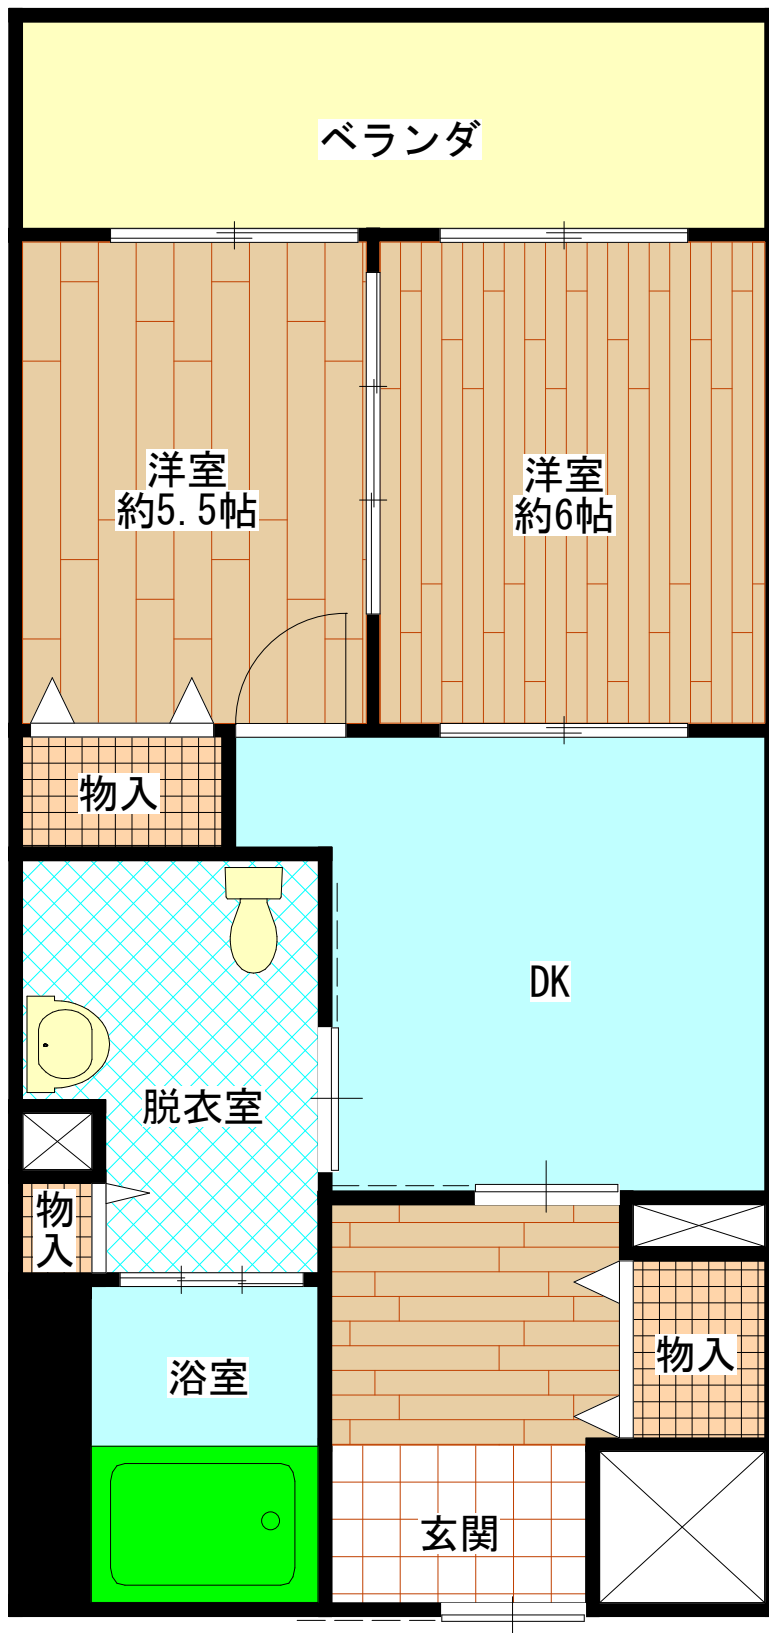

青木南住宅 (車イス2DK)

E V	あり
浴槽・風呂釜	あり
ガス	都市ガス
駐車場	あり