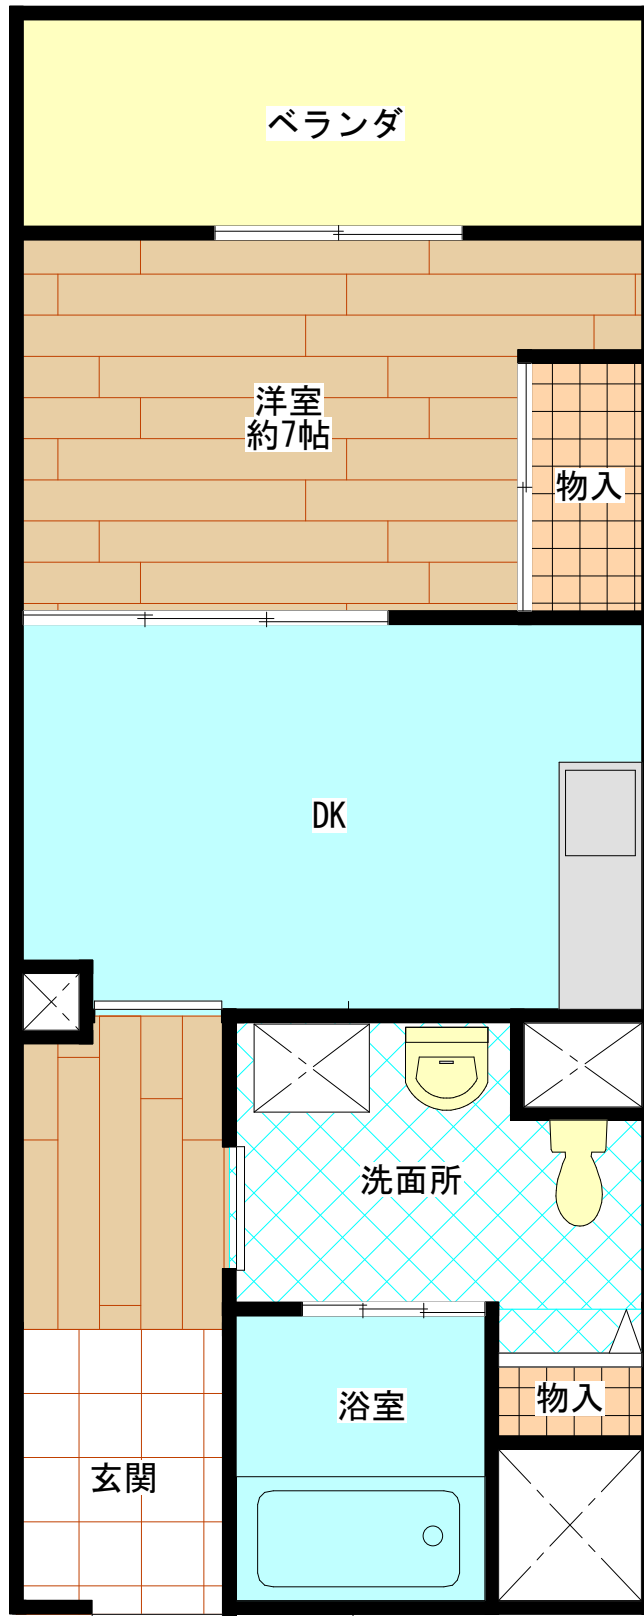

青木南住宅 (車イス1DK)

E V	あり
浴槽・風呂釜	あり
ガス	都市ガス
駐車場	あり