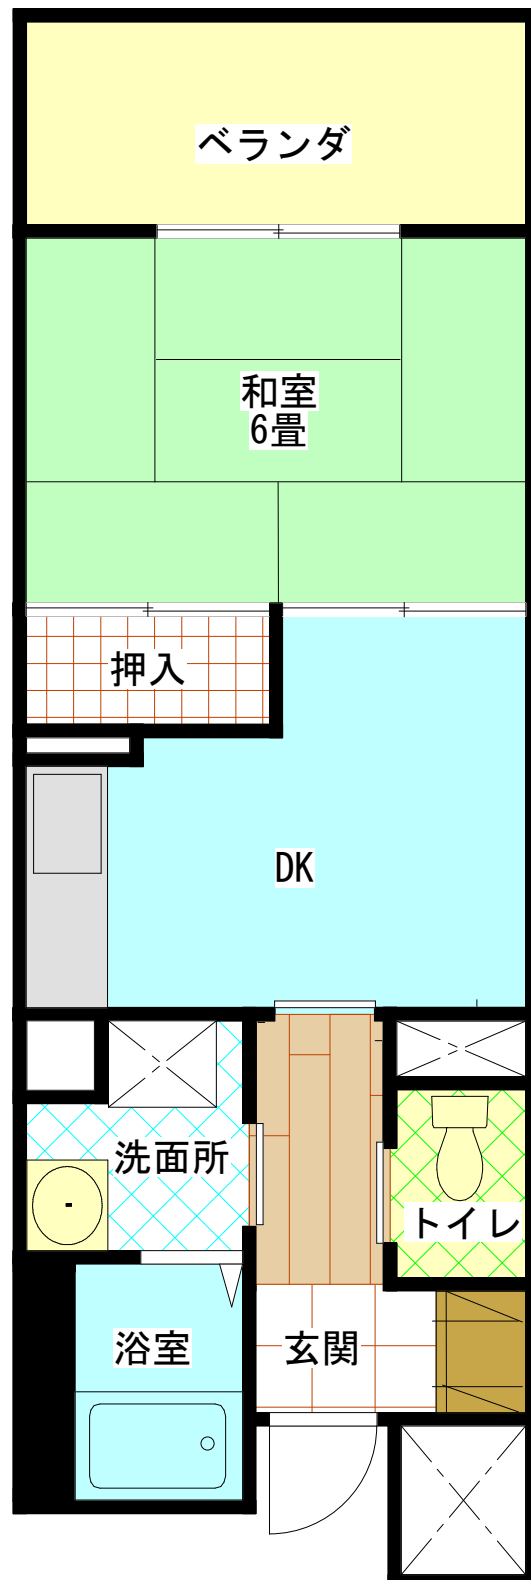

# 青木南住宅 (1DK)

E V	あ り
浴槽・風呂釜	あ り
ガ ス	都市ガス
駐 車 場	あ り

# 青木南住宅 (2DK)

E V	あり
浴槽・風呂釜	あり
ガス	都市ガス
駐車場	あり

# 青木南住宅 (3DK)

E V	あり
浴槽・風呂釜	あり
ガス	都市ガス
駐車場	あり