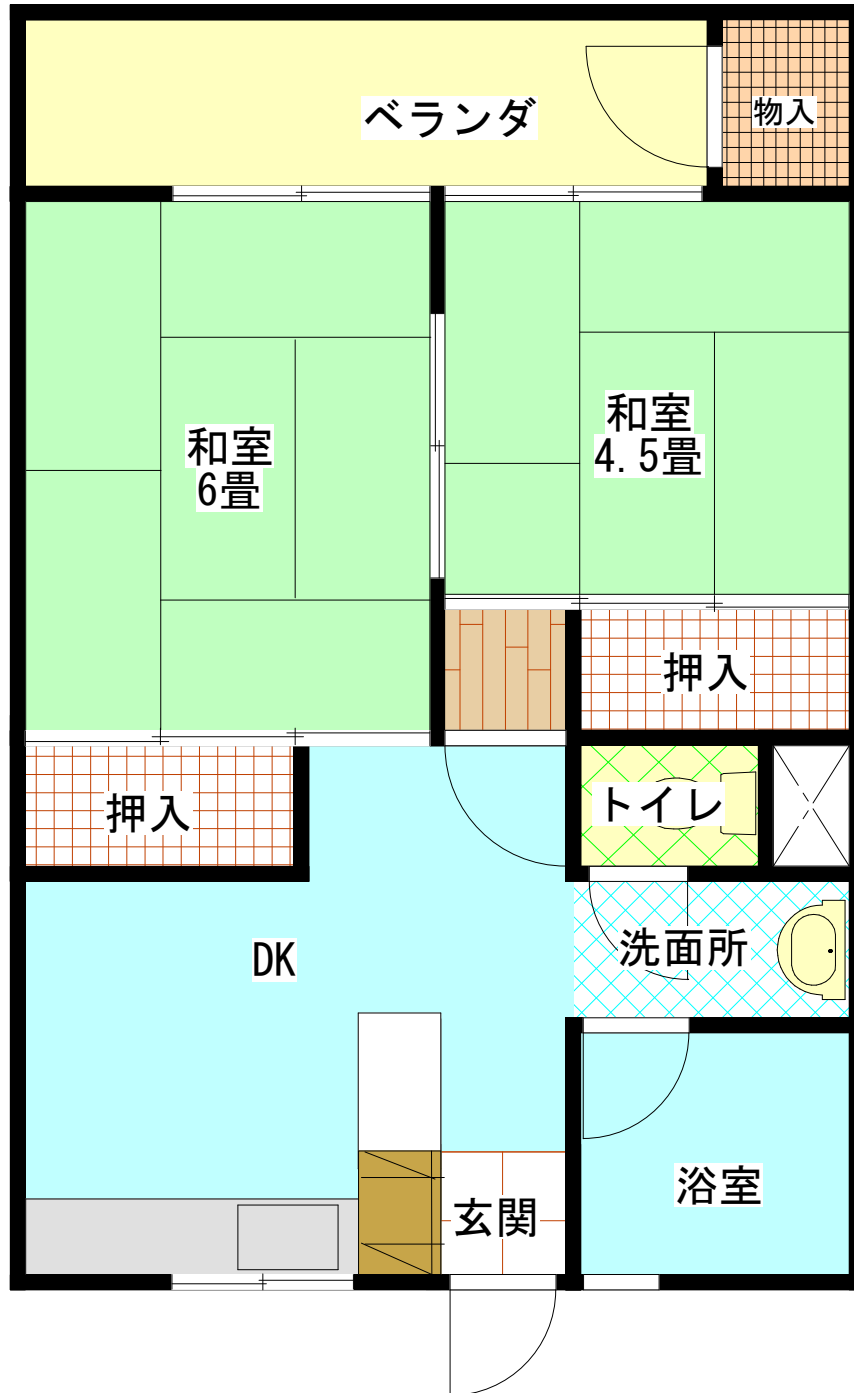

# 朝日高層住宅

E V	あり
浴槽・風呂釜	なし
ガス	都市ガス
駐車場	あり