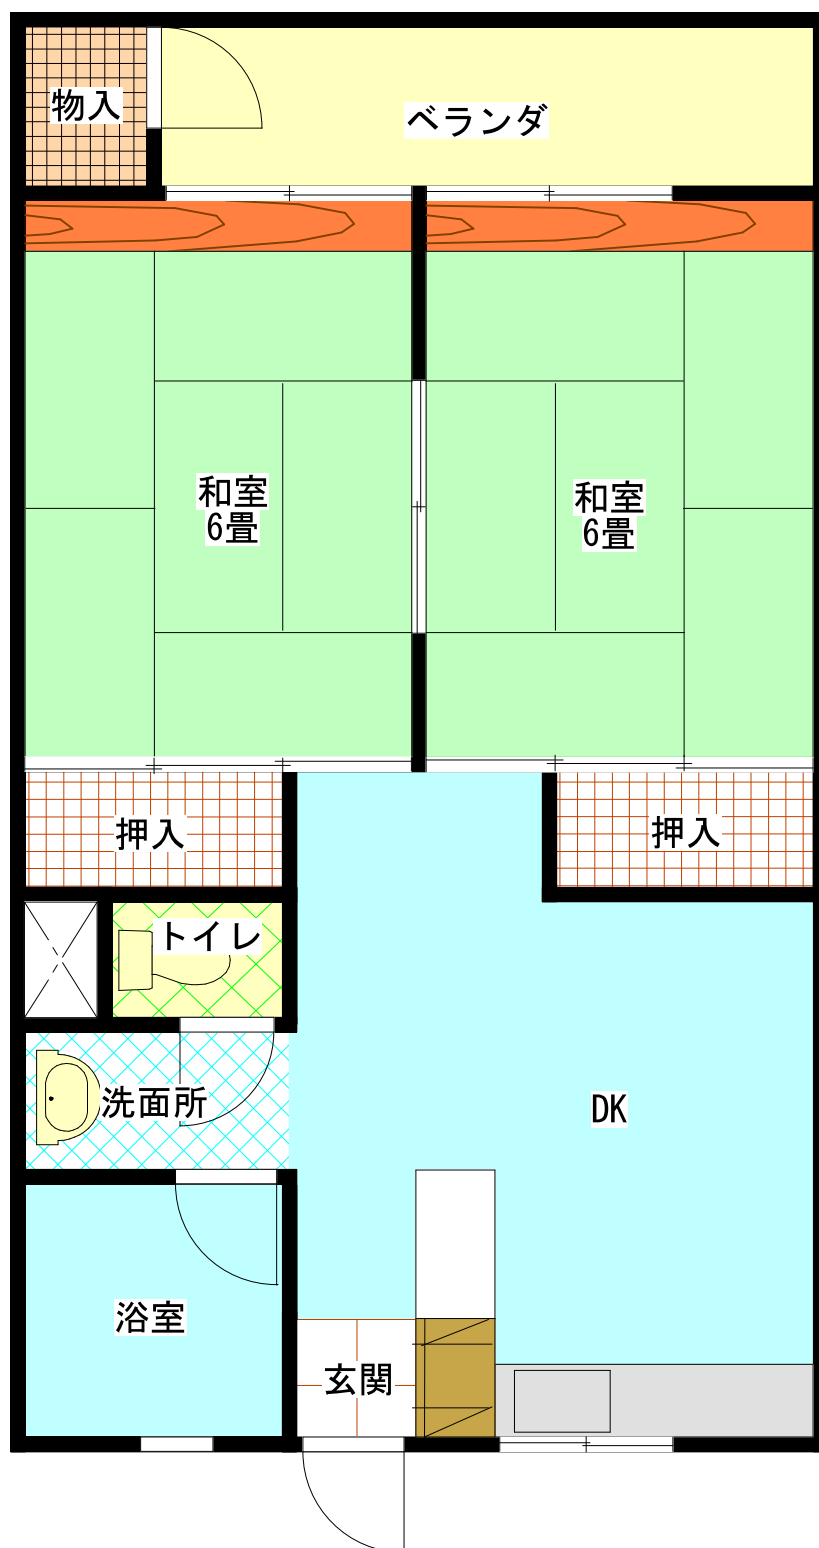

朝日東高層住宅

E V	あり
浴槽・風呂釜	なし
ガス	都市ガス
駐車場	あり