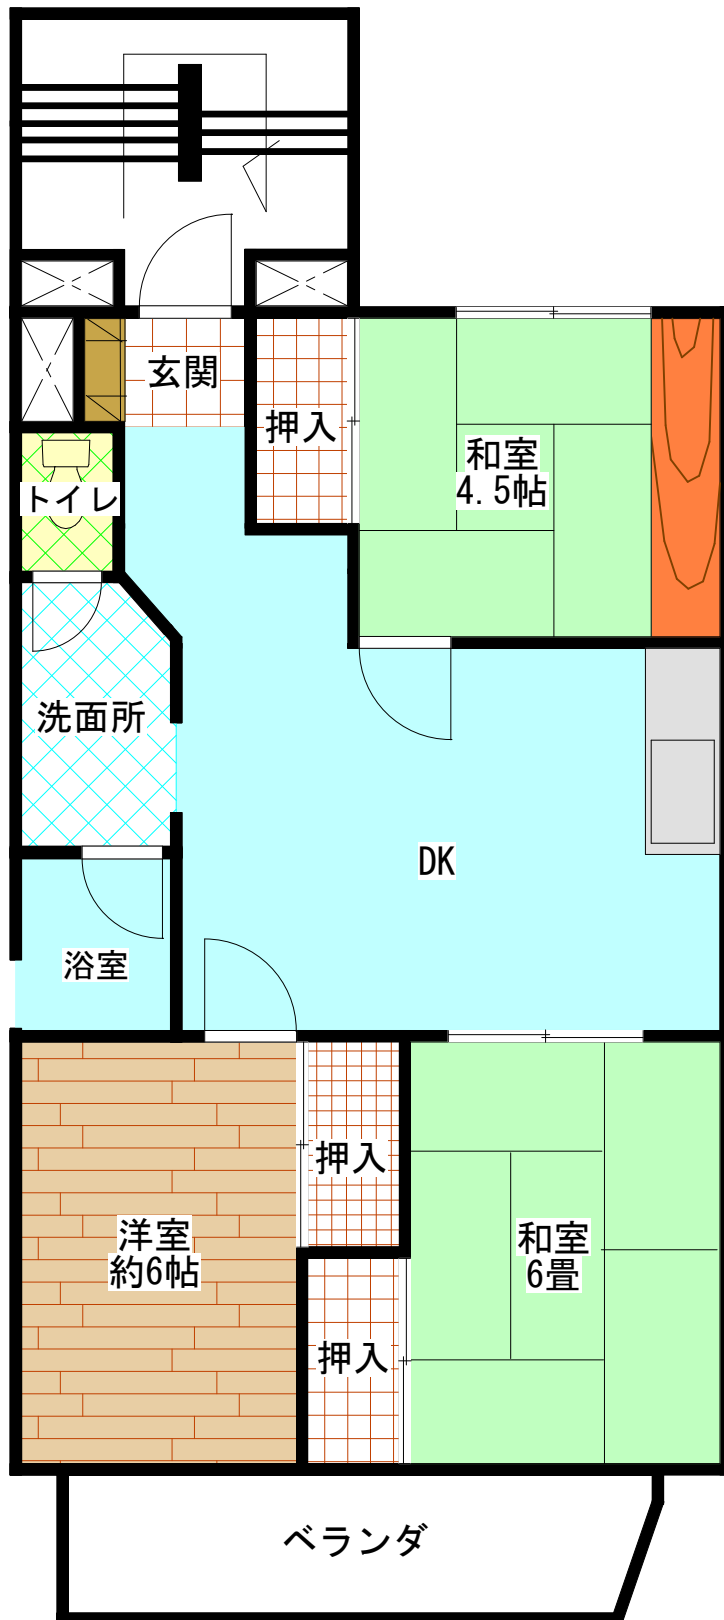

原町住宅A棟

E V	なし
浴槽・風呂釜	なし
ガス	都市ガス
駐車場	なし

原町住宅B棟

E V	なし
浴槽・風呂釜	なし
ガス	都市ガス
駐車場	なし

原町住宅B棟

E V	なし
浴槽・風呂釜	なし
ガス	都市ガス
駐車場	なし