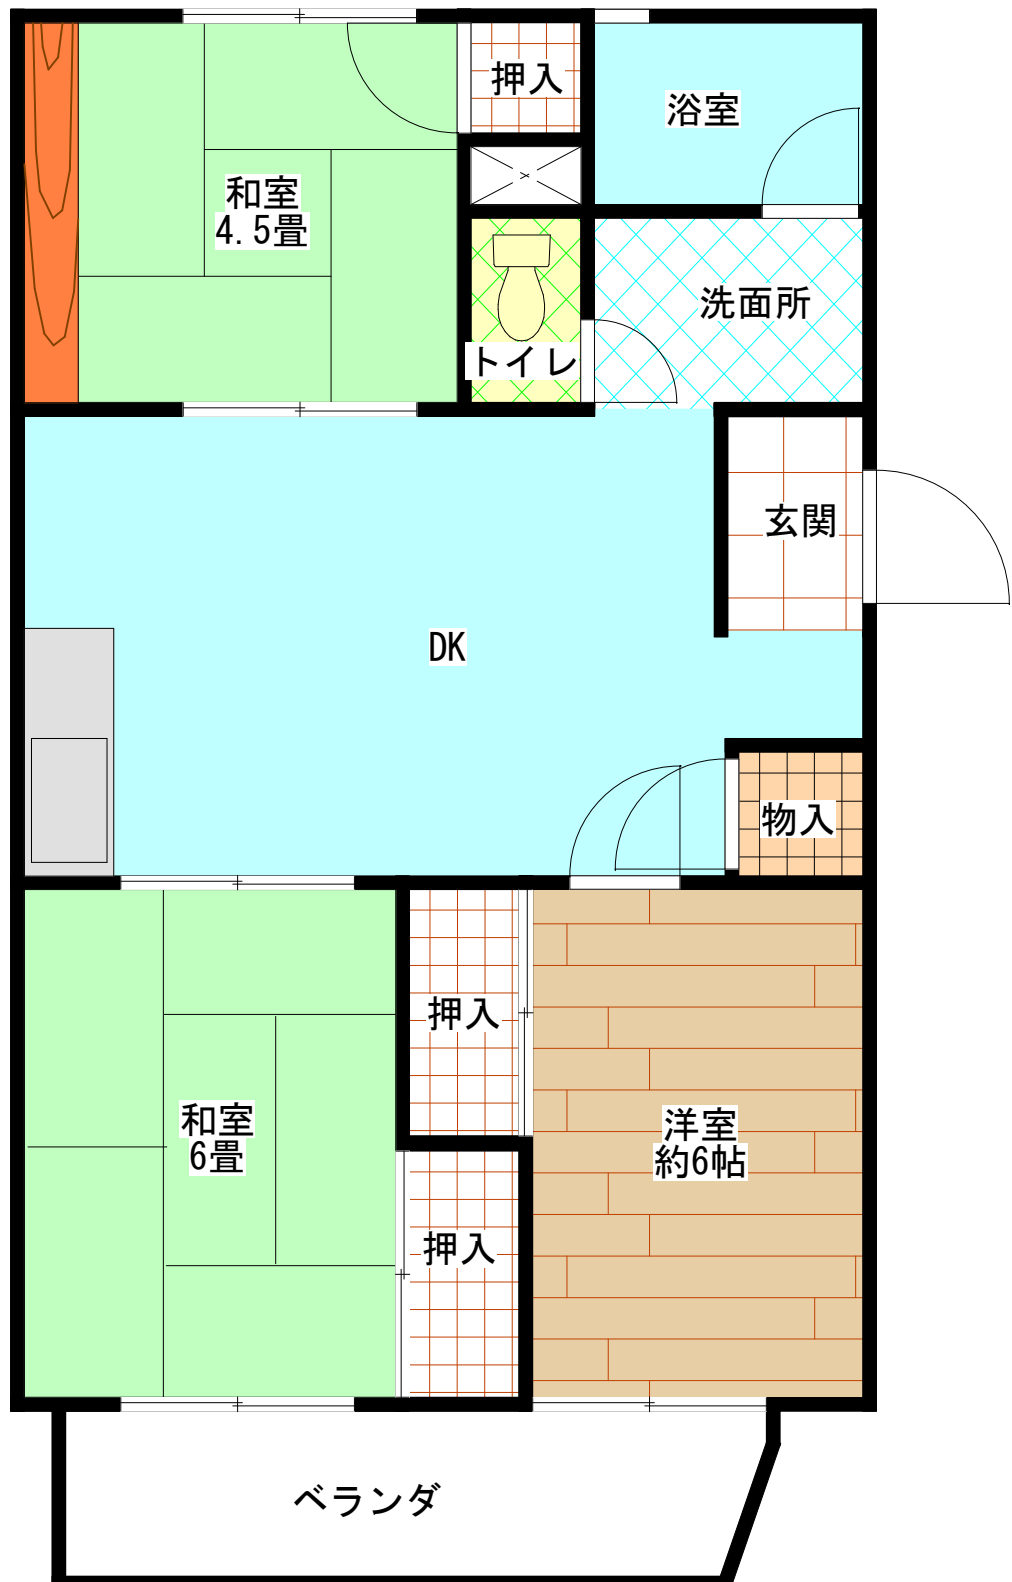

原町住宅A棟

E V	なし
浴槽・風呂釜	なし
ガス	都市ガス
駐車場	なし

原町住宅B棟

E V	なし
浴槽・風呂釜	なし
ガス	都市ガス
駐車場	なし

原町住宅B棟

E V	なし
浴槽・風呂釜	なし
ガス	都市ガス
駐車場	なし