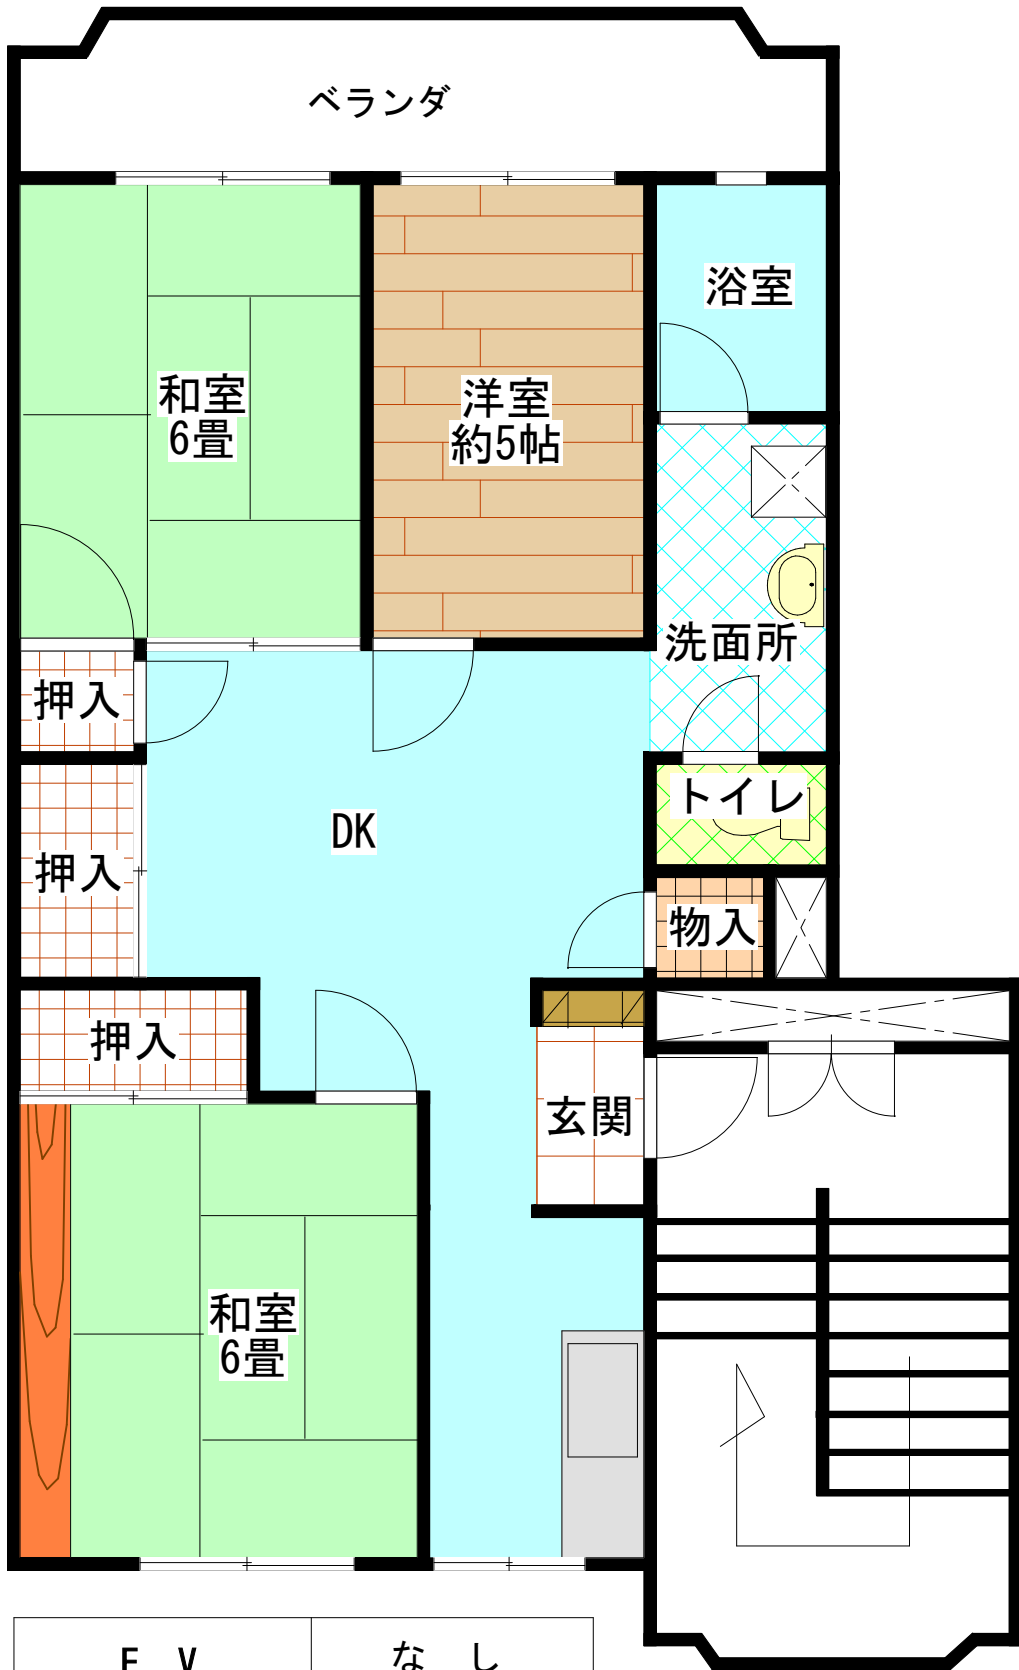

原町住宅A棟

E V	なし
浴槽・風呂釜	なし
ガス	都市ガス
駐車場	なし

原町住宅B棟

E V	なし
浴槽・風呂釜	なし
ガス	都市ガス
駐車場	なし

原町住宅B棟

E V	なし
浴槽・風呂釜	なし
ガス	都市ガス
駐車場	なし